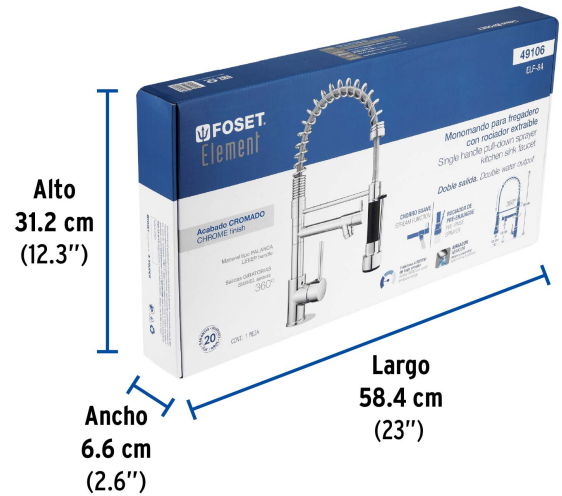

FOSET ELEMENT

CÓDIGO: 49106 CLAVE: ELF-84

Monomando con doble salida para fregadero, Cromo, ELEMENT

- Cuerpo fabricado en latón para máxima duración
- Cuello flexible de 65 cm de acero inoxidable
- Manerales metálicos
- Cartucho cerámico de suave y fácil apertura

Certificaciones y garantías

- Cumple la norma NMX-C-415-ONNCCE

Especificaciones

Acabado	Cromo
Presión de trabajo	0.25 kg/cm ² a 3 kg/cm ²
Conexión de entrada	M10
Manguera alimentadora	M10 x 1/2" - 14 NPSM
Alto	50 cm
Peso	2,250 g
Empaque individual	Caja
Inner	1
Máster	4
Pallet	72

País de origen

Fabricado en China bajo las estrictas especificaciones de GRUPO TRUPER

Imágenes complementarias

EMPAQUE INDIVIDUAL

Peso: 2.76 kg (6 lb)

Imágenes complementarias

EMPAQUE INNER

Contiene: 1 piezas

Peso: 3.26 kg (7.2 lb)

EMPAQUE MASTER

Contiene: 4 inner (4 piezas)

Peso: 13.26 kg (29.2 lb)