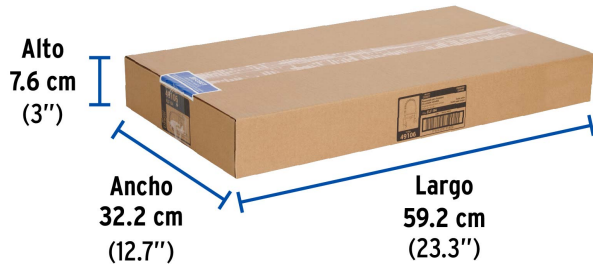

FOSET ELEMENT

CÓDIGO: 49106 CLAVE: ELF-84

Monomando con doble salida para fregadero, Cromo, ELEMENT

- Cuerpo fabricado en latón para máxima duración
- Cuello flexible de 65 cm de acero inoxidable
- Manerales metálicos
- Cartucho cerámico de suave y fácil apertura

Certificaciones y garantías

- Cumple la norma NMX-C-415-ONNCCE

Especificaciones

Acabado	Cromo
Presión de trabajo	0.25 kg/cm ² a 3 kg/cm ²
Conexión de entrada	M10
Manguera alimentadora	M10 x 1/2" - 14 NPSM
Alto	50 cm
Peso	2,250 g
Empaque individual	Caja
Inner	1
Máster	4
Pallet	72

País de origen

Fabricado en China bajo las estrictas especificaciones de GRUPO TRUPER

Imágenes complementarias

EMPAQUE INDIVIDUAL

Peso: 2.76 kg (6 lb)

Imágenes complementarias

EMPAQUE INNER

Contiene: 1 piezas

Peso: 3.26 kg (7.2 lb)

EMPAQUE MASTER

Contiene: 4 inner (4 piezas)

Peso: 13.26 kg (29.2 lb)