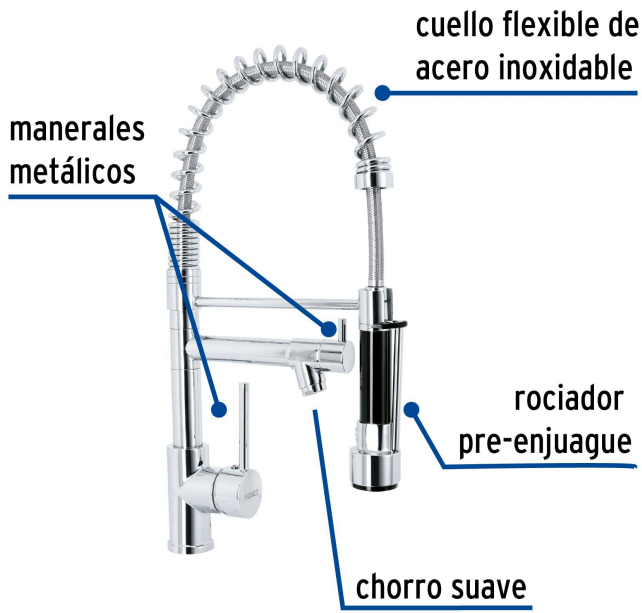

FOSET ELEMENT

CÓDIGO: 49106 CLAVE: ELF-84

Monomando con doble salida para fregadero, Cromo, ELEMENT

- Cuerpo fabricado en latón para máxima duración
- Cuello flexible de 65 cm de acero inoxidable
- Manerales metálicos
- Cartucho cerámico de suave y fácil apertura

Certificaciones y garantías

- Cumple la norma NMX-C-415-ONNCCE

Especificaciones

Acabado	Cromo
Presión de trabajo	0.25 kg/cm ² a 3 kg/cm ²
Conexión de entrada	M10
Manguera alimentadora	M10 x 1/2" - 14 NPSM
Alto	50 cm
Peso	2,250 g
Empaque individual	Caja
Inner	1
Máster	4
Pallet	72

País de origen

Fabricado en China bajo las estrictas especificaciones de GRUPO TRUPER

Imágenes complementarias

EMPAQUE INDIVIDUAL

Peso: 2.76 kg (6 lb)

Imágenes complementarias

EMPAQUE INNER

Contiene: 1 piezas

Peso: 3.26 kg (7.2 lb)

EMPAQUE MASTER

Contiene: 4 inner (4 piezas)

Peso: 13.26 kg (29.2 lb)