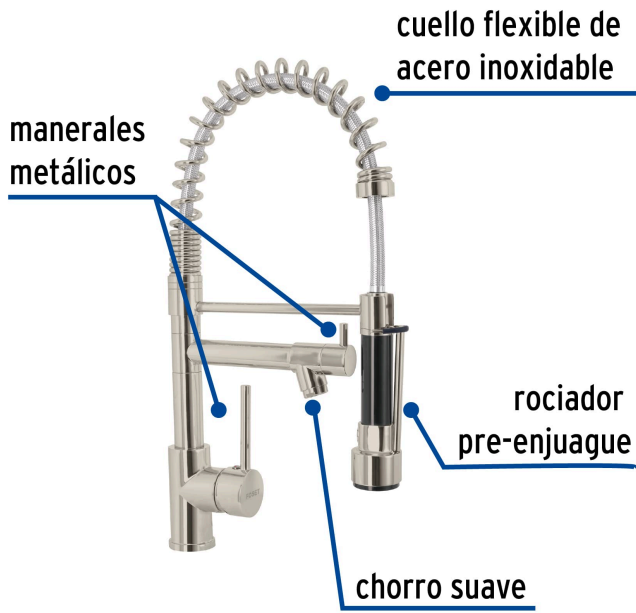

FOSET ELEMENT

CÓDIGO: 49107 CLAVE: ELF-84N

Monomando con doble salida para fregadero, Satín, ELEMENT

- Cuerpo fabricado en latón para máxima duración
- Cuello flexible de 65 cm de acero inoxidable
- Manerales metálicos
- Cartucho cerámico de suave y fácil apertura

Certificaciones y garantías

- Cumple la norma NMX-C-415-ONNCCE

Especificaciones

Acabado	Satín
Presión de trabajo	0.25 kg/cm ² a 3 kg/cm ²
Conexión de entrada	M10
Manguera alimentadora	M10 x 1/2" - 14 NPSM
Alto	50 cm
Peso	2,250 g
Empaque individual	Caja
Inner	1
Master	4
Pallet	72

País de origen

Fabricado en China bajo las estrictas especificaciones de GRUPO TRUPER

Imágenes complementarias

EMPAQUE INDIVIDUAL

EMPAQUE INNER

Imágenes complementarias

EMPAQUE MASTER

Contiene: 4 inner (4 piezas)

Peso: 13.36 kg (29.5 lb)