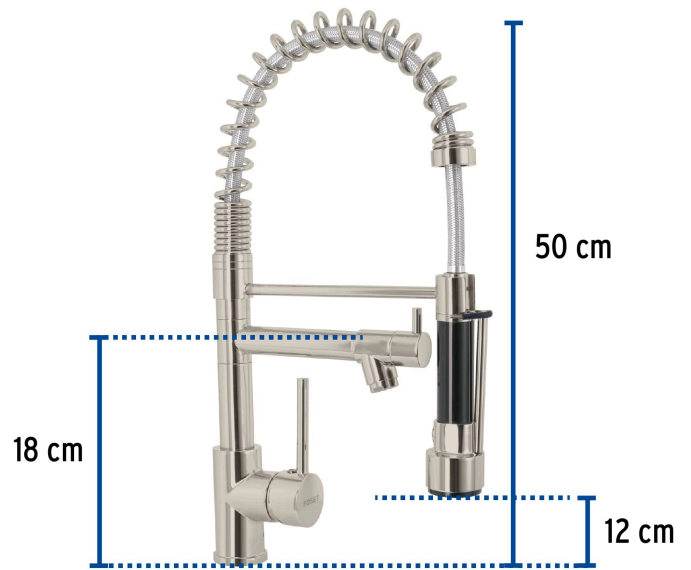

FOSET ELEMENT

CÓDIGO: 49107 CLAVE: ELF-84N

Monomando con doble salida para fregadero, Satín, ELEMENT

- Cuerpo fabricado en latón para máxima duración
- Cuello flexible de 65 cm de acero inoxidable
- Manerales metálicos
- Cartucho cerámico de suave y fácil apertura

Certificaciones y garantías

- Cumple la norma NMX-C-415-ONNCCE

Especificaciones

Acabado	Satín
Presión de trabajo	0.25 kg/cm ² a 3 kg/cm ²
Conexión de entrada	M10
Manguera alimentadora	M10 x 1/2" - 14 NPSM
Alto	50 cm
Peso	2,250 g
Empaque individual	Caja
Inner	1
Master	4
Pallet	72

País de origen

Fabricado en China bajo las estrictas especificaciones de GRUPO TRUPER

Imágenes complementarias

EMPAQUE INDIVIDUAL

EMPAQUE INNER

Imágenes complementarias

EMPAQUE MASTER

Contiene: 4 inner (4 piezas)

Peso: 13.36 kg (29.5 lb)