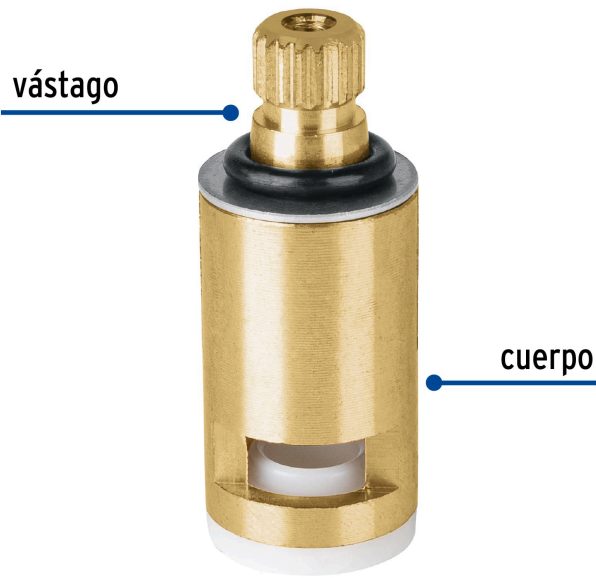

FOSET

CÓDIGO: 47767 CLAVE: CARCO-H1

Cartucho genérico de compresión, chico, izquierdo, FOSET

- Para uso en mezcladoras de lavabo y algunas de fregadero

Certificaciones y garantías**Especificaciones**

Modelo	Izquierdo
Empaque individual	Blíster
Inner	6
Máster	36
Pallet	3456

País de origen**Fabricado en China bajo las estrictas especificaciones de GRUPO TRUPER**

Imágenes complementarias

EMPAQUE INDIVIDUAL

Peso: 0.08 kg (0.2 lb)

Imágenes complementarias

EMPAQUE INNER

Contiene: 6 piezas

Peso: 0.57 kg (1.3 lb)

EMPAQUE MÁSTER

Contiene: 6 inner (36 piezas)

Peso: 3.72 kg (8.2 lb)