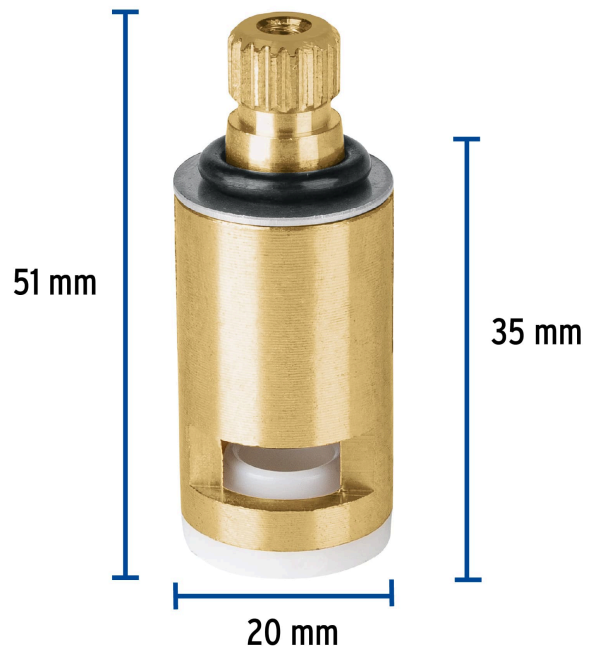

FOSET

CÓDIGO: 47767 CLAVE: CARCO-H1

Cartucho genérico de compresión, chico, izquierdo, FOSET

- Para uso en mezcladoras de lavabo y algunas de fregadero

Certificaciones y garantías**Especificaciones**

Modelo	Izquierdo
Empaque individual	Blíster
Inner	6
Máster	36
Pallet	3456

País de origen**Fabricado en China bajo las estrictas especificaciones de GRUPO TRUPER**

Imágenes complementarias

EMPAQUE INDIVIDUAL

Peso: 0.08 kg (0.2 lb)

Imágenes complementarias

EMPAQUE INNER

Contiene: 6 piezas

Peso: 0.57 kg (1.3 lb)

EMPAQUE MÁSTER

Contiene: 6 inner (36 piezas)

Peso: 3.72 kg (8.2 lb)