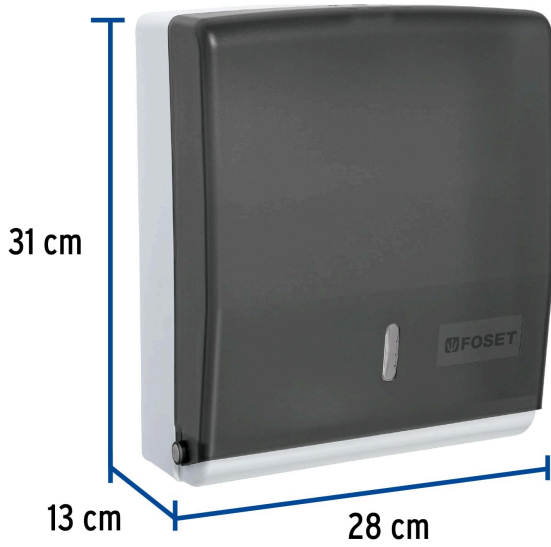

FOSET

CÓDIGO: 47936 CLAVE: ABP-30H

Dispensador de ABS para toallas de papel, humo, FOSET

- Cuerpo de ABS
- Ranura para visualizar el nivel de toallas
- Fácil limpieza, instalación y recarga de toallas
- Para montar en pared
- Ideal para baños públicos, oficinas, restaurantes, hospitales, escuelas y más
- Compatible con la mayoría de las marcas de toallas de papel del mercado

Certificaciones y garantías

- Garantizado contra defectos de fabricación o mano de obra. La garantía se puede hacer válida con cualquier distribuidor de TRUPER

Especificaciones

Capacidad	300 toallas interdobradas standard (23 cm x 8 cm)
Ancho x largo x alto	13 x 28 x 31 cm
Empaque individual	Caja
Inner	2
Máster	10
Pallet	40

Incluye

2 Llaves de seguridad

Tornillería para su instalación

País de origen

Fabricado en China bajo las estrictas especificaciones de GRUPO TRUPER

Imágenes complementarias

EMPAQUE INDIVIDUAL

Peso: 1 kg (2.2 lb)

EMPAQUE INNER

Contiene: 2 piezas

Peso: 2.32 kg (5.1 lb)

EMPAQUE MÁSTER

Contiene: 5 inner (10 piezas)

Peso: 12.88 kg (28.4 lb)

Imágenes complementarias