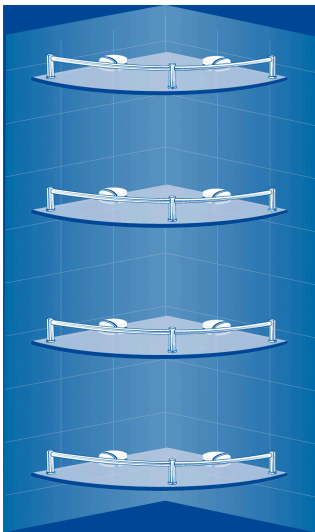

Para baños y otros espacios