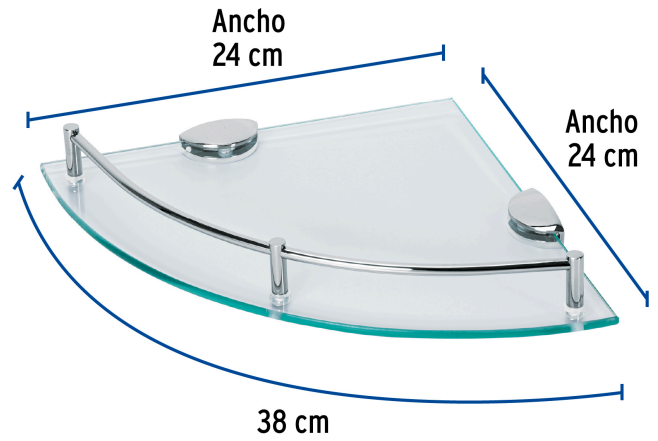

Para baños y otros espacios