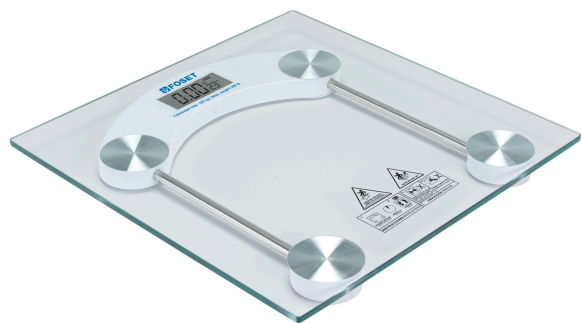

## FOSETbasic

CÓDIGO: 48526 CLAVE: BASC-180T

## Báscula digital 180kg para baño, FOSET

- Base de vidrio templado transparente ultradelgada con 4 sensores de alta precisión
- Unidades de medida: kg, lb
- Apagado automático
- Indicador de batería baja, sobrepeso y temperatura

## Especificaciones

Capacidad máxima	180 Kg
Unidad de medida	kg / lb
División mínima	10 g / 0.02 lb
Pesada mínima	5 kg / 11 lb
Espesor de vidrio	6 mm
Baterías	2 pilas AAA (incluidas)
Dimensiones (Largo x Ancho)	30 cm x 30 cm
Empaque individual	Caja
Inner	2
Máster	6
Pallet	288