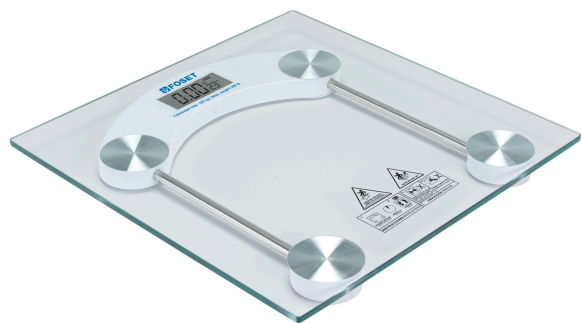

## FOSETbasic

CÓDIGO: 48526 CLAVE: BASC-180T

## Báscula digital 180kg para baño, FOSET

- Base de vidrio templado transparente ultradelgada con 4 sensores de alta precisión
- Unidades de medida: kg, lb
- Apagado automático
- Indicador de batería baja, sobrepeso y temperatura

## Especificaciones

Capacidad máxima	180 Kg
Unidad de medida	kg / lb
División mínima	10 g / 0.02 lb
Pesada mínima	5 kg / 11 lb
Espesor de vidrio	6 mm
Baterías	2 pilas AAA (incluidas)
Dimensiones (Largo x Ancho)	30 cm x 30 cm
Empaque individual	Caja
Inner	2
Master	6
Pallet	288