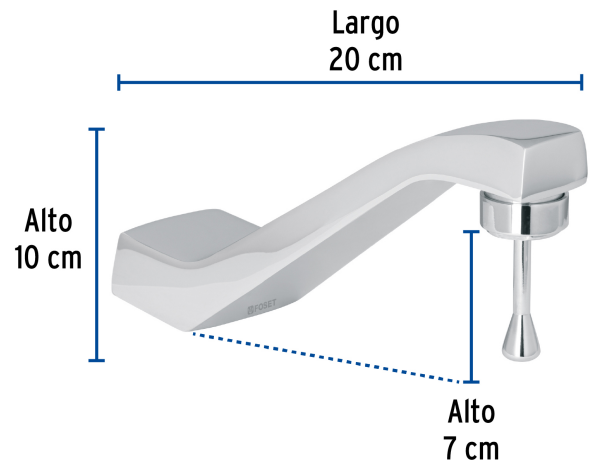

FOSET

CÓDIGO: 49227 CLAVE: LLI-20

Llave economizadora para lavabo, FOSET

- Fabricada en latón para máxima duración
- Palanca multidireccional con cierre automático para ahorro de agua
- Mínimo contacto para máxima higiene
- Ideal para baños públicos

DESDE

BAJA
PRESIÓNTRICROMO
Brillo y resistencia

Certificaciones y garantías

- Cumple la norma NMX-C- 415-ONNCCE

Especificaciones

Acabado	Cromo
Presión de trabajo mínima	0.25 kg/cm ²
Conexión roscable	1/2" - 14 NPT
Peso	1,030 g
Empaque individual	Caja
Inner	1
Máster	24
Pallet	384

País de origen

Fabricado en China bajo las estrictas especificaciones de GRUPO TRUPER

Imágenes complementarias

Palanca multidireccional con cierre automático para ahorro de agua

EMPAQUE INDIVIDUAL

Peso: 1.16 kg (2.6 lb)

Imágenes complementarias

EMPAQUE INNER

Contiene: 1 piezas

Peso: 1.23 kg (2.7 lb)

EMPAQUE MÁSTER

Contiene: 24 inner (24 piezas)

Peso: 30.38 kg (67 lb)