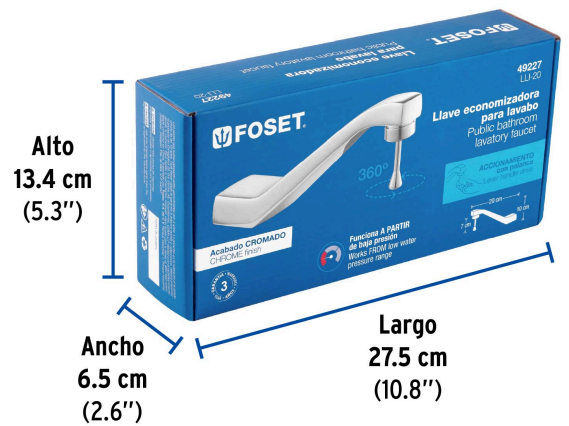

FOSET

CÓDIGO: 49227 CLAVE: LLI-20

Llave economizadora para lavabo, FOSET

- Fabricada en latón para máxima duración
- Palanca multidireccional con cierre automático para ahorro de agua
- Mínimo contacto para máxima higiene
- Ideal para baños públicos

DESDE

BAJA
PRESIÓNTRICROMO
Brillo y resistencia

Certificaciones y garantías

- Cumple la norma NMX-C- 415-ONNCCE

Especificaciones

Acabado	Cromo
Presión de trabajo mínima	0.25 kg/cm ²
Conexión roscable	1/2" - 14 NPT
Peso	1,030 g
Empaque individual	Caja
Inner	1
Máster	24
Pallet	384

País de origen

Fabricado en China bajo las estrictas especificaciones de GRUPO TRUPER

Imágenes complementarias

Palanca multidireccional con cierre automático para ahorro de agua

EMPAQUE INDIVIDUAL

Peso: 1.16 kg (2.6 lb)

Imágenes complementarias

EMPAQUE INNER

Contiene: 1 piezas

Peso: 1.23 kg (2.7 lb)

EMPAQUE MÁSTER

Contiene: 24 inner (24 piezas)

Peso: 30.38 kg (67 lb)