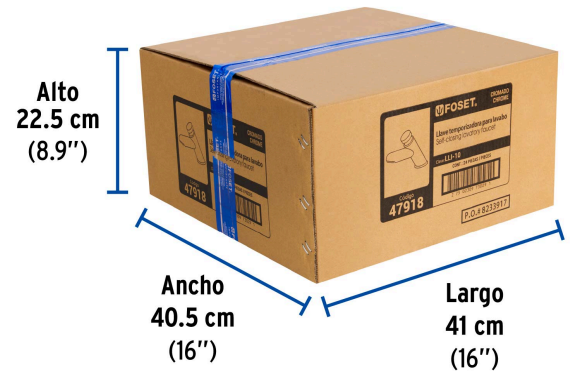

Certificaciones y garantías

- Cumple la norma NMX-C- 415-ONNCCE

Especificaciones

Acabado	Cromo
Presión de trabajo mínima	0.25 kg/cm ²
Conexión roscable	1/2" - 14 NPSM
Peso	480 g
Empaque individual	Caja
Inner	2
Máster	24
Pallet	1080

País de origen

Fabricado en China bajo las estrictas especificaciones de GRUPO TRUPER

Imágenes complementarias

EMPAQUE INDIVIDUAL

Peso: 0.55 kg (1.2 lb)

Imágenes complementarias

EMPAQUE INNER

Contiene: 2 piezas

Peso: 1.17 kg (2.6 lb)

EMPAQUE MÁSTER

Contiene: 12 inner (24 piezas)

Peso: 14.74 kg (32.5 lb)