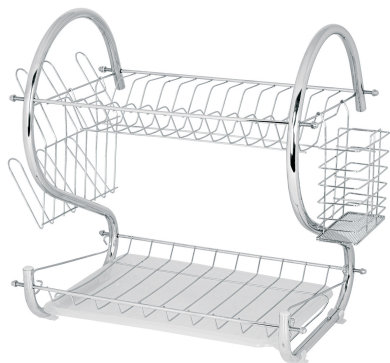

FOSET

CÓDIGO: 47908 CLAVE: ETR-2

Escurridor de acero cromado con 2 niveles para trastes

- Fabricado en acero cromado
- Nivel inferior para vasos, tazones y otros utensilios
- Segundo nivel para platos
- Canastilla doble desmontable para cubiertos y utensilios
- Portavasos desmontable
- Bandeja plástica removible para goteo

Certificaciones y garantías

Especificaciones

Alto	38 cm
Largo	37 cm
Fondo	24 cm
Peso	915 g
Empaque individual	Caja
Inner	2
Máster	12
Pallet	96

País de origen

Fabricado en China bajo las estrictas especificaciones de GRUPO TRUPER