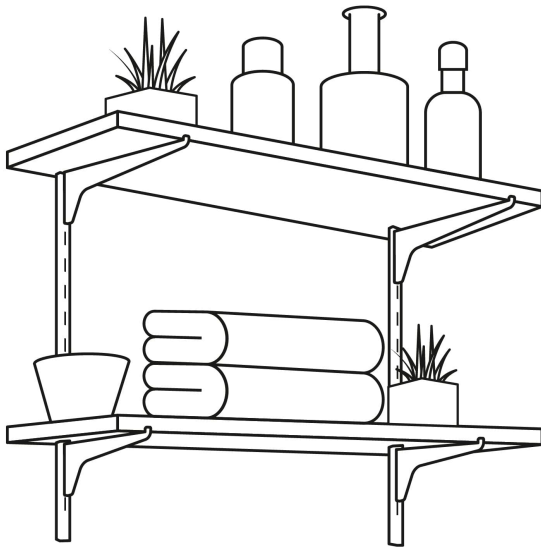

FIERO

CÓDIGO: 47711 CLAVE: SOMO-15CS

Cremallera sencilla blanca para ménsulas planas, 1.5m, FIERO

- Fabricada de acero
- Fácil instalación
- Ideal para ajustar repisas a la altura requerida

**Certificaciones y garantías**

País de origen**Fabricado en China bajo las estrictas especificaciones de GRUPO TRUPER**

Imágenes complementarias

Fabricada en acero

Largo
1.5 m

Ancho
16 mm

Fácil instalación