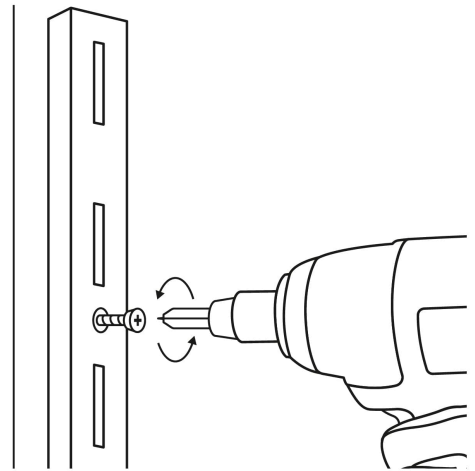

FIERO

CÓDIGO: 47711 CLAVE: SOMO-15CS

Cremallera sencilla blanca para ménsulas planas, 1.5m, FIERO

- Fabricada de acero
- Fácil instalación
- Ideal para ajustar repisas a la altura requerida

**Certificaciones y garantías**

País de origen**Fabricado en China bajo las estrictas especificaciones de GRUPO TRUPER**

Imágenes complementarias

Fabricada en acero

Largo
1.5 m

Ancho
16 mm

Fácil instalación