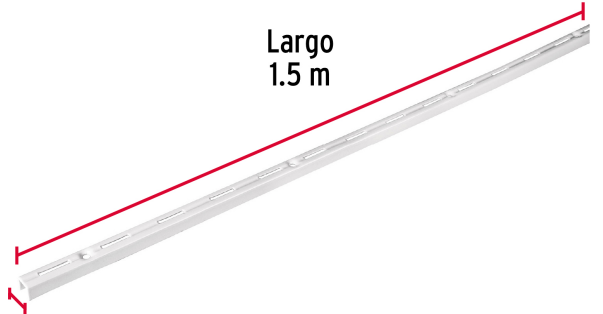

FIERO

CÓDIGO: 47711 CLAVE: SOMO-15CS

Cremallera sencilla blanca para ménsulas planas, 1.5m, FIERO

- Fabricada de acero
- Fácil instalación
- Ideal para ajustar repisas a la altura requerida

**Certificaciones y garantías**

- Garantizado contra defectos de fabricación o mano de obra. La garantía se puede hacer válida con cualquier distribuidor de TRUPER

Especificaciones

Largo	1.5 m (60")
Ancho	16 mm
Espesor	1.4 mm
Empaque individual	Etiqueta
Inner	10
Pallet	1000

País de origen**Fabricado en China bajo las estrictas especificaciones de GRUPO TRUPER**

Imágenes complementarias

Fabricada en acero

Largo
1.5 m

Ancho
16 mm

Fácil instalación