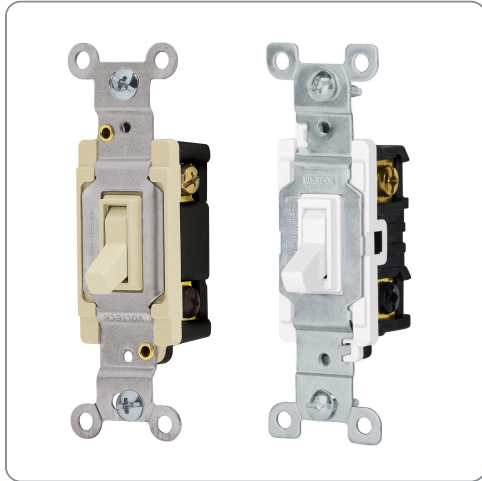

VOLTECK CÓDIGO: CLAVE: APSE-ES-P

Interruptores verticales de 3 vías, Línea Standard

- Fabricado en nylon/polycarbonato

Datos de empaque

Certificaciones y garantías

Cumple la norma: NOM-003-SCFI

Producto fabricado en China bajo las estrictas especificaciones de Truper

Para interior

Incluye
tornillería

Retardante
a la flama

Especificaciones técnicas

Los productos ilustrados y la información pueden cambiar sin previo aviso, como resultado de nuestros procesos de mejora continua.