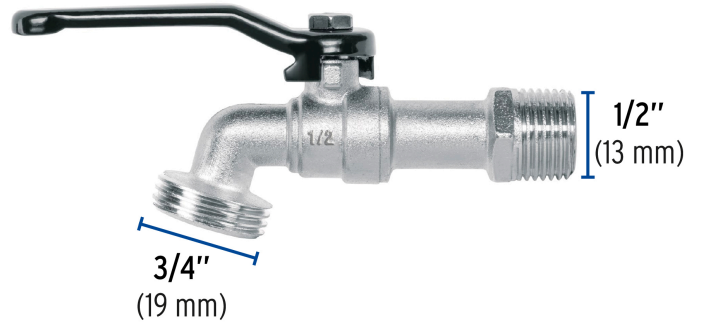

PRETUL

CÓDIGO: 28200 CLAVE: LL-21PS

Llave de esfera de zinc 1/2", 110 g, s/adaptador, PRETUL

- Cuerpo metálico niquelado
- Maneral de acero 1/4 de vuelta

**Certificaciones y garantías**

- Garantizado contra defectos de fabricación o mano de obra. La garantía se puede hacer válida con cualquier distribuidor de TRUPER

Especificaciones

Presión máxima	6 kgf/cm ²
Conexión de entrada	1/2" - 14 NPT
Conexión de salida	3/4" - 11.5 NH
Peso	110 g
Empaque individual	Etiqueta
Inner	12
Master	72
Pallet	6912

País de origen**Fabricado en China bajo las estrictas especificaciones de GRUPO TRUPER**

Imágenes complementarias

EMPAQUE INNER

Contiene: 12 piezas

Peso: 1.34 kg (3 lb)

EMPAQUE MASTER

Contiene: 6 inner (72 piezas)

Peso: 8.23 kg (18 lb)