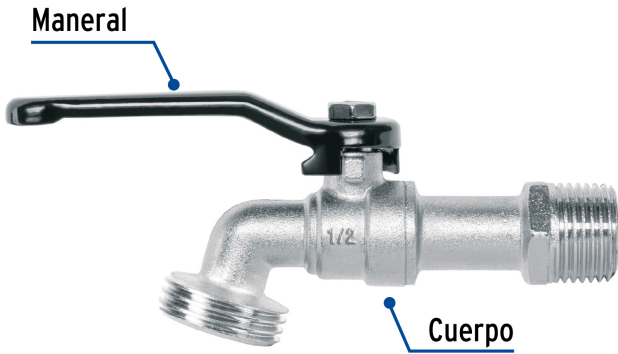

PRETUL

CÓDIGO: 28200 CLAVE: LL-21PS

Llave de esfera de zinc 1/2", 110 g, s/adaptador, PRETUL

- Cuerpo metálico niquelado
- Maneral de acero 1/4 de vuelta

**Certificaciones y garantías**

- Garantizado contra defectos de fabricación o mano de obra. La garantía se puede hacer válida con cualquier distribuidor de TRUPER

Especificaciones

Presión máxima	6 kgf/cm ²
Conexión de entrada	1/2" - 14 NPT
Conexión de salida	3/4" - 11.5 NH
Peso	110 g
Empaque individual	Etiqueta
Inner	12
Master	72
Pallet	6912

País de origen**Fabricado en China bajo las estrictas especificaciones de GRUPO TRUPER**

Imágenes complementarias

EMPAQUE INNER

Contiene: 12 piezas

Peso: 1.34 kg (3 lb)

EMPAQUE MASTER

Contiene: 6 inner (72 piezas)

Peso: 8.23 kg (18 lb)