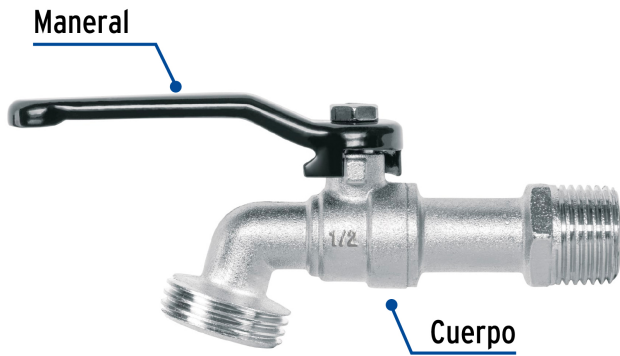

PRETUL

CÓDIGO: 28200 CLAVE: LL-21PS

Llave de esfera de zinc 1/2", 110 g, s/adaptador, PRETUL

- Cuerpo metálico niquelado
- Maneral de acero 1/4 de vuelta

**Certificaciones y garantías**

- Garantizado contra defectos de fabricación o mano de obra. La garantía se puede hacer válida con cualquier distribuidor de TRUPER

Especificaciones

Presión máxima	6 kgf/cm ²
Conexión de entrada	1/2" - 14 NPT
Conexión de salida	3/4" - 11.5 NH
Peso	110 g
Empaque individual	Etiqueta
Inner	12
Máster	72
Pallet	6912

País de origen

Fabricado en China bajo las estrictas especificaciones de GRUPO TRUPER

Imágenes complementarias

EMPAQUE INNER

Contiene: 12 piezas

Peso: 1.34 kg (3 lb)

EMPAQUE MASTER

Contiene: 6 inner (72 piezas)

Peso: 8.23 kg (18 lb)