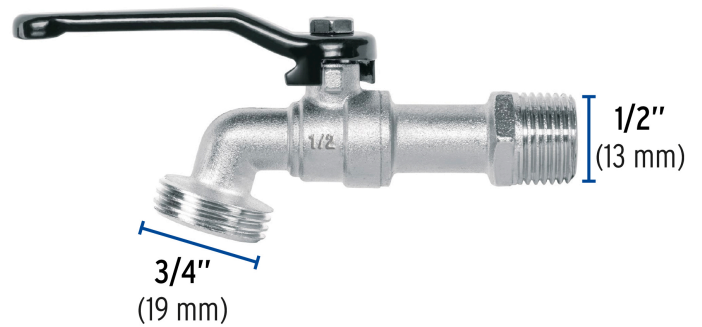

PRETUL

CÓDIGO: 28200 CLAVE: LL-21PS

Llave de esfera de zinc 1/2", 110 g, s/adaptador, PRETUL

- Cuerpo metálico niquelado
- Maneral de acero 1/4 de vuelta

**Certificaciones y garantías**

- Garantizado contra defectos de fabricación o mano de obra. La garantía se puede hacer válida con cualquier distribuidor de TRUPER

Especificaciones

Presión máxima	6 kgf/cm ²
Conexión de entrada	1/2" - 14 NPT
Conexión de salida	3/4" - 11.5 NH
Peso	110 g
Empaque individual	Etiqueta
Inner	12
Máster	72
Pallet	6912

País de origen

Fabricado en China bajo las estrictas especificaciones de GRUPO TRUPER

Imágenes complementarias

EMPAQUE INNER

Contiene: 12 piezas

Peso: 1.34 kg (3 lb)

EMPAQUE MASTER

Contiene: 6 inner (72 piezas)

Peso: 8.23 kg (18 lb)