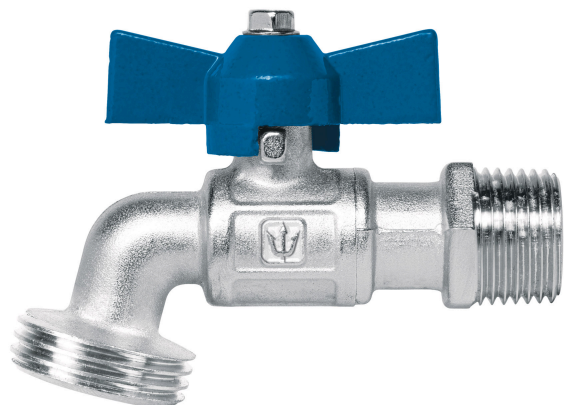

FOSET

CÓDIGO: 45967 CLAVE: LLE-130LS

Llave esfera de latón 1/2", maneral corto, 130g, s/adaptador

- Cuerpo de latón niquelado para máxima duración
- Maneral de aluminio tipo mariposa 1/4 de vuelta

Certificaciones y garantías

- Garantizado contra defectos de fabricación o mano de obra. La garantía se puede hacer válida con cualquier distribuidor de TRUPER

Especificaciones

Presión máxima	6 kgf/cm ²
Conexión de entrada	1/2" - 14 NPT
Conexión de salida	3/4" - 11.5 NH
Peso	120 g
Empaque individual	Etiqueta
Inner	6
Master	72
Pallet	6480