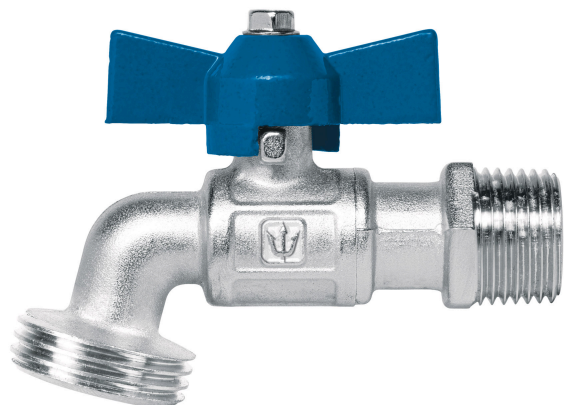

FOSET

CÓDIGO: 45967    CLAVE: LLE-130LS

### Llave esfera de latón 1/2", maneral corto, 130g, s/adaptador

- Cuerpo de latón niquelado para máxima duración
- Maneral de aluminio tipo mariposa 1/4 de vuelta

#### Especificaciones

Presión máxima	6 kgf/cm <sup>2</sup>
Conexión de entrada	1/2" - 14 NPT
Conexión de salida	3/4" - 11.5 NH
Peso	120 g
Empaque individual	Etiqueta
Inner	6
Máster	72
Pallet	6480