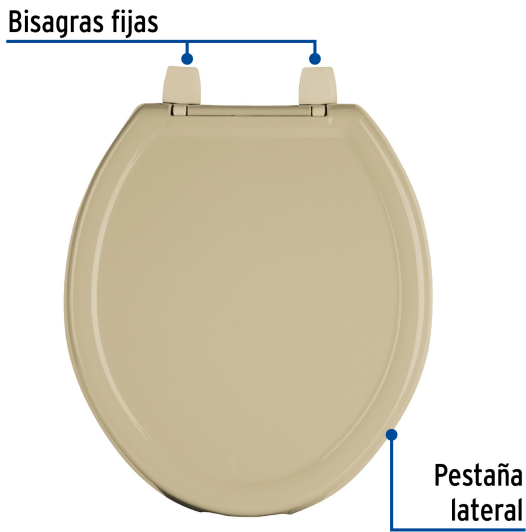

FOSETbasic

CÓDIGO: 40244 CLAVE: AWC-35C

**Asiento redondo ligero con tapa para WC, beige, FOSET BASIC**

- Pestaña lateral que permite levantar tapa y asiento cómodamente
- Asiento y tapa de polipropileno
- Resistente al astillamiento y desgaste
- Bisagras fijas
- Tornillos y tuercas de ajuste rápido, resistentes a la corrosión
- Frente abierto

**Certificaciones y garantías****Especificaciones**

Color	Beige
Peso	720 g
Empaque individual	Caja
Inner	5
Pallet	120

**País de origen****Fabricado en México bajo las estrictas especificaciones de GRUPO TRUPER**

**Imágenes complementarias**

**EMPAQUE INDIVIDUAL**

**EMPAQUE INNER**

Imágenes complementarias