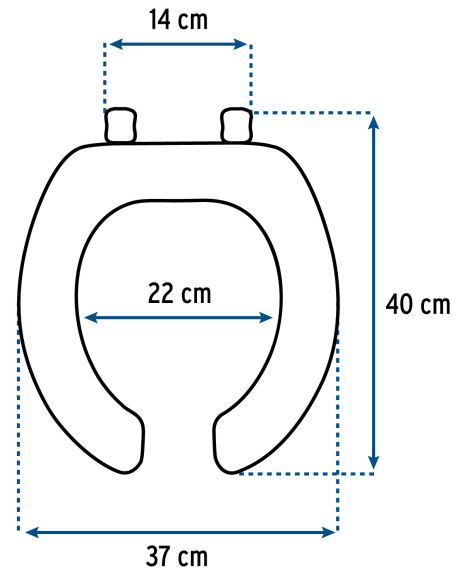

FOSETbasic

CÓDIGO: 40244 CLAVE: AWC-35C

Asiento redondo ligero para WC, abierto, beige, BASIC

- Pestaña lateral que permite levantar tapa y asiento cómodamente
- Asiento y tapa de polipropileno
- Resistente al astillamiento y desgaste
- Bisagras fijas
- Tornillos y tuercas de ajuste rápido, resistentes a la corrosión
- Frente abierto

**Certificaciones y garantías****Especificaciones**

Color	Beige
Peso	720 g
Empaque individual	Caja
Inner	5
Pallet	120

País de origen**Fabricado en México bajo las estrictas especificaciones de GRUPO TRUPER**

Imágenes complementarias

Bisagras fijas

Pestaña lateral

EMPAQUE INDIVIDUAL

Alto:
47 cm
(18 1/2")

Largo:
37.5 cm
(15")

Peso: 0.78 kg (1.7 lb)

Imágenes complementarias**EMPAQUE INNER**

Contiene: 5 piezas

Peso: 4.36 kg (9.6 lb)