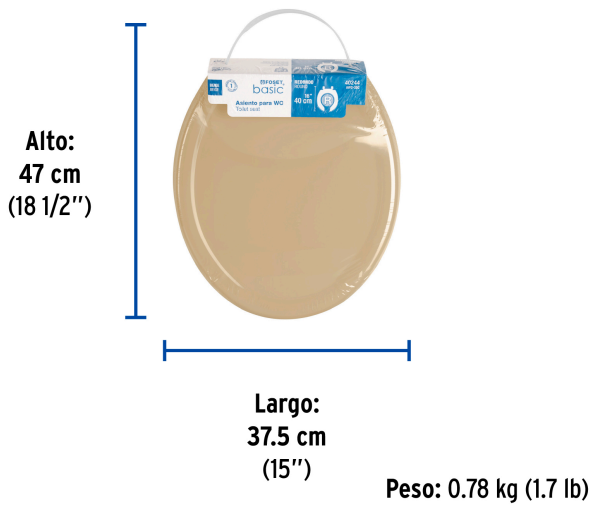

FOSETbasic

CÓDIGO: 40244 CLAVE: AWC-35C

**Asiento redondo ligero con tapa para WC, beige, FOSET BASIC**

- Pestaña lateral que permite levantar tapa y asiento cómodamente
- Asiento y tapa de polipropileno
- Resistente al astillamiento y desgaste
- Bisagras fijas
- Tornillos y tuercas de ajuste rápido, resistentes a la corrosión
- Frente abierto

**Certificaciones y garantías****Especificaciones**

Color	Beige
Peso	720 g
Empaque individual	Caja
Inner	5
Pallet	120

**País de origen****Fabricado en México bajo las estrictas especificaciones de GRUPO TRUPER**

**Imágenes complementarias**

**EMPAQUE INDIVIDUAL**

**EMPAQUE INNER**

Imágenes complementarias