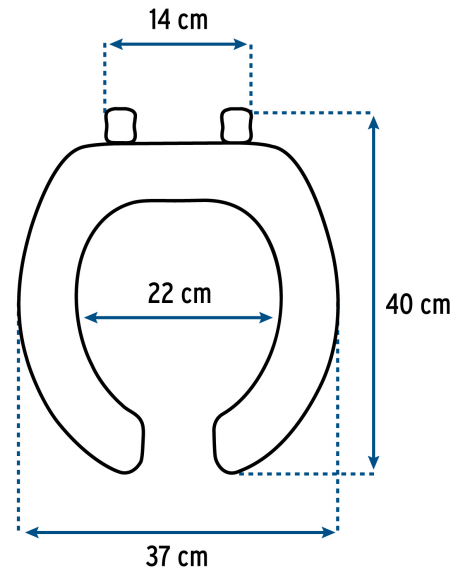

Imágenes complementarias