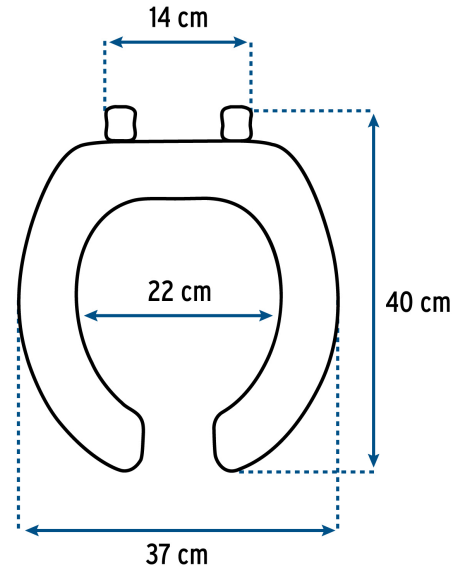

Imágenes complementarias