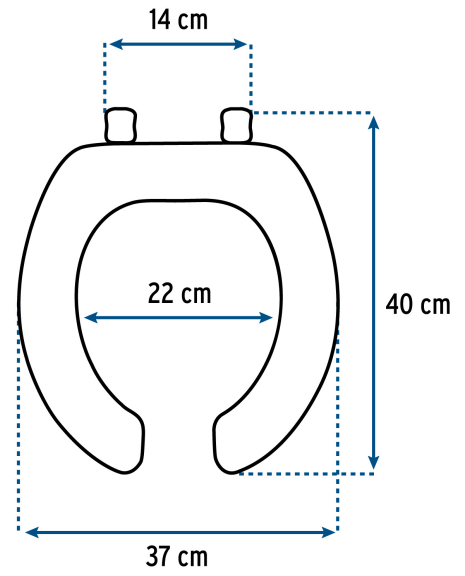

## País de origen

Fabricado en México bajo las estrictas especificaciones de GRUPO TRUPER

**Imágenes complementarias**

Bisagras fijas

Pestaña lateral

**EMPAQUE INDIVIDUAL**

Alto:  
46.5 cm  
(18 1/2")

Largo:  
37.5 cm  
(15")

Peso: 0.78 kg (1.7 lb)