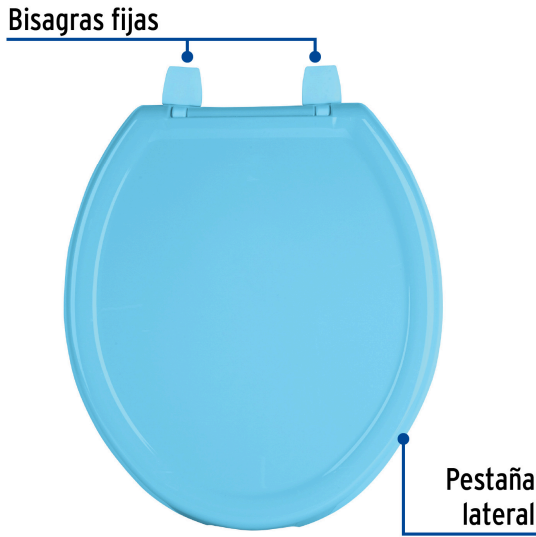

FOSETbasic

CÓDIGO: 40243 CLAVE: AWC-35Z

Asiento redondo ligero con tapa para WC, azul, FOSET BASIC

- Pestaña lateral que permite levantar tapa y asiento cómodamente
- Asiento y tapa de polipropileno
- Resistente al astillamiento y desgaste
- Bisagras fijas
- Tornillos y tuercas de ajuste rápido, resistentes a la corrosión
- Frente abierto

**Certificaciones y garantías****Especificaciones**

Color	Azul
Peso	720 g
Empaque individual	Caja
Inner	5
Pallet	120

País de origen

Fabricado en México bajo las estrictas especificaciones de GRUPO TRUPER

Imágenes complementarias

EMPAQUE INDIVIDUAL

EMPAQUE INNER

Imágenes complementarias