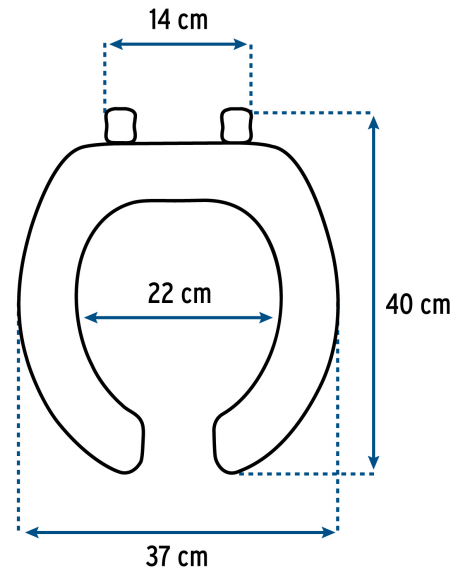

FOSETbasic

CÓDIGO: 40242 CLAVE: AWC-35H

Asiento redondo ligero para WC, abierto, hueso, BASIC

- Pestaña lateral que permite levantar tapa y asiento cómodamente
- Asiento y tapa de polipropileno
- Resistente al astillamiento y desgaste
- Bisagras fijas
- Tornillos y tuercas de ajuste rápido, resistentes a la corrosión
- Frente abierto

**Certificaciones y garantías****Especificaciones**

Color	Hueso
Peso	720 g
Empaque individual	Caja
Inner	5
Pallet	120

País de origen**Fabricado en México bajo las estrictas especificaciones de GRUPO TRUPER**

Imágenes complementarias

EMPAQUE INDIVIDUAL

Peso: 0.78 kg (1.7 lb)

Imágenes complementarias

EMPAQUE INNER

Contiene: 5 piezas

Peso: 4.36 kg (9.6 lb)