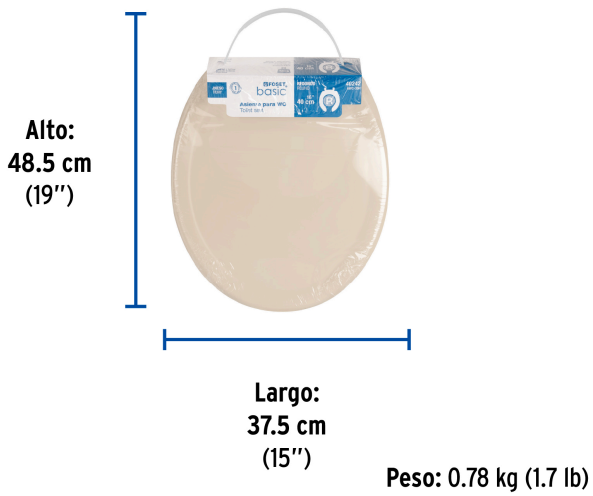

FOSETbasic

CÓDIGO: 40242 CLAVE: AWC-35H

**Asiento redondo ligero con tapa para WC, hueso, FOSET BASIC**

- Pestaña lateral que permite levantar tapa y asiento cómodamente
- Asiento y tapa de polipropileno
- Resistente al astillamiento y desgaste
- Bisagras fijas
- Tornillos y tuercas de ajuste rápido, resistentes a la corrosión
- Frente abierto

**Certificaciones y garantías****Especificaciones**

Color	Hueso
Peso	720 g
Empaque individual	Caja
Inner	5
Pallet	120

**País de origen****Fabricado en México bajo las estrictas especificaciones de GRUPO TRUPER**

**Imágenes complementarias**

**EMPAQUE INDIVIDUAL**

**EMPAQUE INNER**

Imágenes complementarias