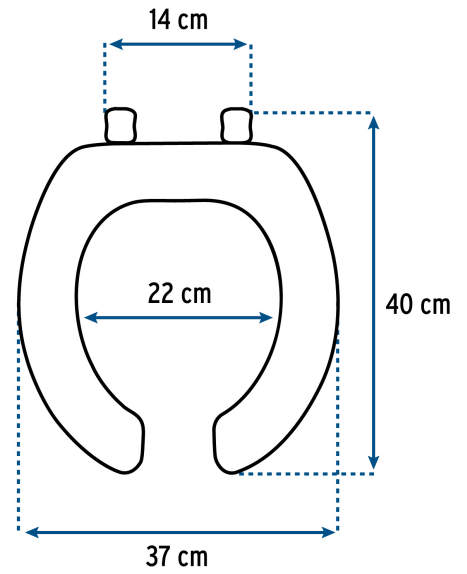

Imágenes complementarias