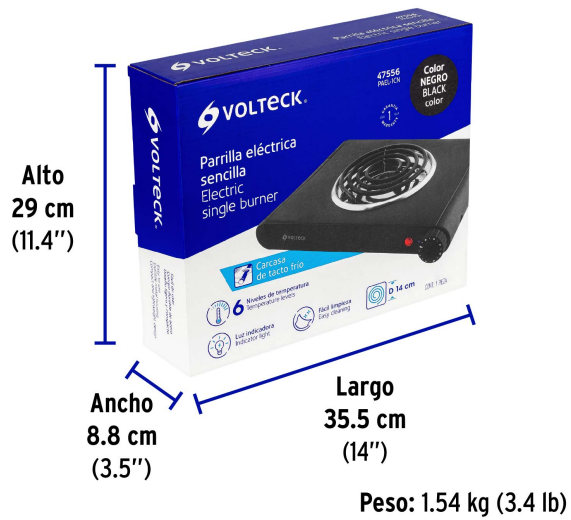

VOLTECK

CÓDIGO: 47556 CLAVE: PAEL-1CN

Parrilla eléctrica 1 quemador espiral, negra, VOLTECK

- Cuerpo de acero y quemadores de acero inoxidable
- Carcasa de tacto frío
- Indicador de termostato encendido
- Termostato que regula la temperatura, se apaga al llegar a la temperatura indicada y se enciende para mantenerla

Certificaciones y garantías

- Cumple la norma: NOM-003-SCFI

Especificaciones

Color	Negro
Numero de quemadores	1
Potencia	1,050 W
Tensión / Frecuencia	120 V / 60 Hz
Corriente	9 A
Medidas (largo x ancho x alto)	32 x 28 x 8 cm
Diámetro del quemador	14 cm
Largo del cable	60 cm
Peso	1,360 g
Empaque individual	Caja
Inner	1
Máster	12
Pallet	96

País de origen

Fabricado en China bajo las estrictas especificaciones de GRUPO TRUPER

Imágenes complementarias

Termostato de seguridad

El quemador se enciende y apaga automáticamente manteniendo la temperatura seleccionada

Imágenes complementarias

EMPAQUE INDIVIDUAL

EMPAQUE MASTER