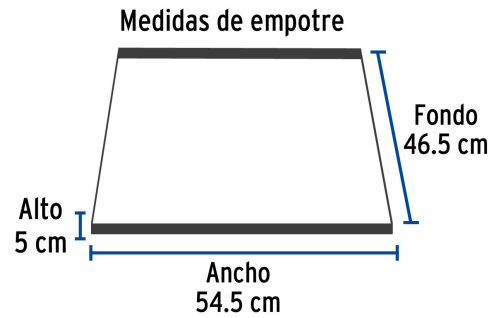

Parrilla configurada de fábrica para funcionar con Gas L.P.
Incluye espreas para un fácil cambio a Gas Natural