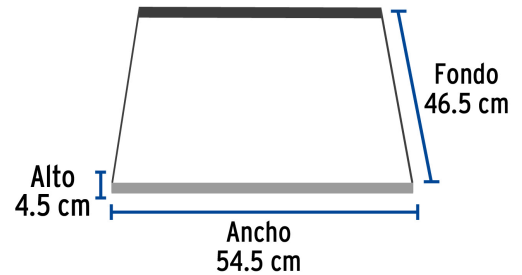

Medidas de empotre

Parrilla configurada de fábrica para funcionar con Gas L.P.
Incluye espreas para un fácil cambio a Gas Natural