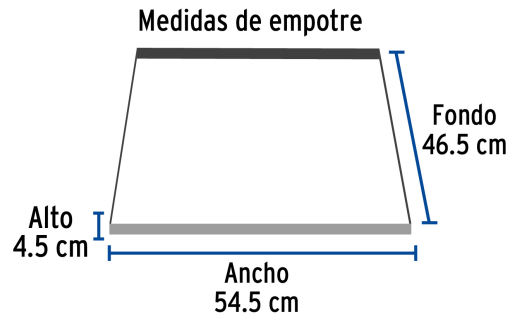

Parrilla configurada de fábrica para funcionar con Gas L.P.
Incluye espreas para un fácil cambio a Gas Natural