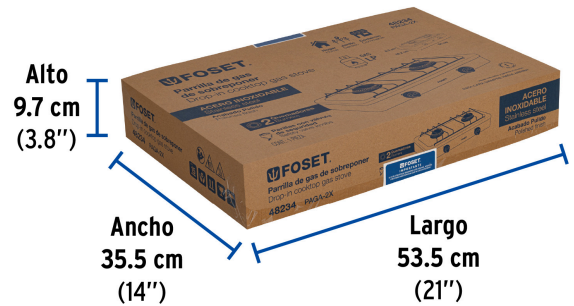

FOSET

CÓDIGO: 48234 CLAVE: PAGA-2X

Parrilla de gas de sobreponer 2 quemadores, inox, FOSET

- Cuerpo y cubierta de acero inoxidable de 0.4 mm, mayor resistencia a la corrosión
- Parrillas de 4.6 mm de diámetro y quemadores porcelanizados
- Encendido manual
- Controles de temperatura ajustables
- Perillas con válvula de seguridad
- Para gas L.P.
- Se recomienda usar un niple campana de latón de 3/8" para su instalación

Certificaciones y garantías

- Cumple las normas: NOM-010-SESH / NOM-025-ENER

Especificaciones

Dimensiones (alto x ancho x fondo)	9 x 50 x 26 cm
Conexión de entrada	3/8" - 18 NPT
Capacidad térmica por quemador	5,200 kJ/h
Presión de entrada de gas	2.75 kPa (28 g/cm ²)
Peso	2 kg
Empaque individual	Caja
Inner	1
Pallet	96

País de origen

Fabricado en China bajo las estrictas especificaciones de GRUPO TRUPER

Imágenes complementarias

EMPAQUE INDIVIDUAL

Peso: 2.46 kg (5.4 lb)