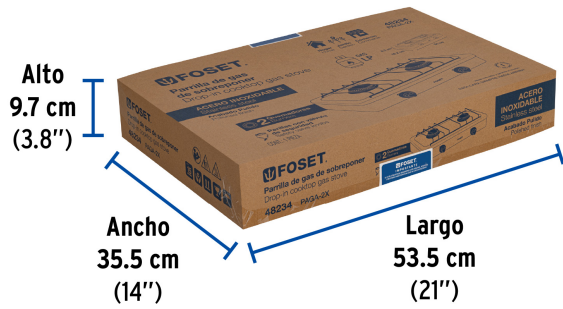

FOSET

CÓDIGO: 48234 CLAVE: PAGA-2X

Parrilla de gas de sobreponer 2 quemadores, inox, FOSET

- Cuerpo y cubierta de acero inoxidable de 0.4 mm, mayor resistencia a la corrosión
- Parrillas de 4.6 mm de diámetro y quemadores porcelanizados
- Encendido manual
- Controles de temperatura ajustables
- Perillas con válvula de seguridad
- Para gas L.P.
- Se recomienda usar un niple campana de latón de 3/8" para su instalación

Certificaciones y garantías

- Cumple las normas: NOM-010-SESH / NOM-025-ENER

Especificaciones

Dimensiones (alto x ancho x fondo)	9 x 50 x 26 cm
Conexión de entrada	3/8" - 18 NPT
Capacidad térmica por quemador	5,200 kJ/h
Presión de entrada de gas	2.75 kPa (28 g/cm ²)
Peso	2 kg
Empaque individual	Caja
Inner	1
Pallet	96

País de origen

Fabricado en China bajo las estrictas especificaciones de GRUPO TRUPER

Imágenes complementarias

EMPAQUE INDIVIDUAL

Peso: 2.46 kg (5.4 lb)