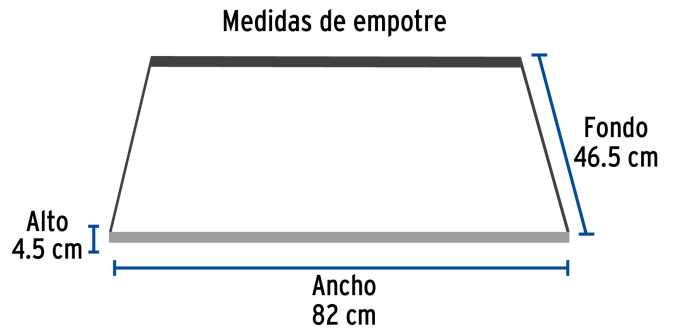

Parrilla configurada de fábrica para funcionar con Gas L.P.
Incluye espreas para un fácil cambio a Gas Natural