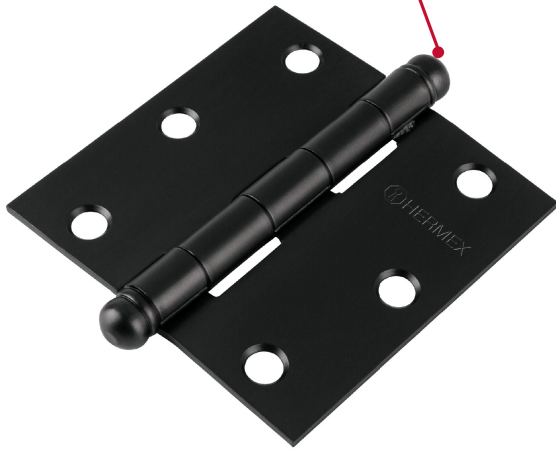

**HERMEX**

CÓDIGO: 46919    CLAVE: BC-306R

**Bisagra cuadrada 3", negro mate, cabeza redonda, HERMEX**

- Fabricada en acero con acabado negro mate
- Perno suelto con cabeza redonda
- 30% Mayor espesor que las marcas tradicionales
- Para uso en carpintería y en la industria mueblera

**Certificaciones y garantías**

- Garantizado contra defectos de fabricación o mano de obra. La garantía se puede hacer válida con cualquier distribuidor de TRUPER

**Especificaciones**

Medida	3" (76 mm)
Espesor	2 mm
Número de orificios	6
Empaque individual	Caja
Inner	10
Máster	100
Pallet	7500

**País de origen****Fabricado en China bajo las estrictas especificaciones de GRUPO TRUPER**

Imágenes complementarias

Perno suelto con cabeza plana

EMPAQUE INNER

Alto:  
5 cm  
(2")

Ancho:  
10 cm  
(4")

Largo:  
11.8 cm  
(4 1/2")

Contiene: 10 piezas

Peso: 1.35 kg (3 lb)