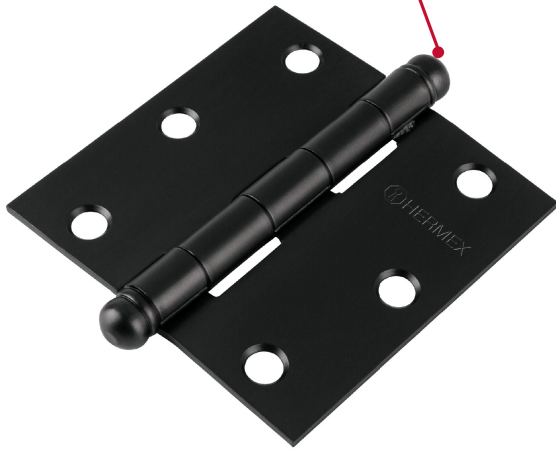

HERMEX

CÓDIGO: 46919 CLAVE: BC-306R

Bisagra cuadrada 3", negro mate, cabeza redonda, HERMEX

- Fabricada en acero con acabado negro mate
- Perno suelto con cabeza redonda
- 30% Mayor espesor que las marcas tradicionales
- Para uso en carpintería y en la industria mueblera

**Certificaciones y garantías**

- Garantizado contra defectos de fabricación o mano de obra. La garantía se puede hacer válida con cualquier distribuidor de TRUPER

Especificaciones

Medida	3" (76 mm)
Espesor	2 mm
Número de orificios	6
Empaque individual	Caja
Inner	10
Master	100
Pallet	7500

País de origen**Fabricado en China bajo las estrictas especificaciones de GRUPO TRUPER**

Imágenes complementarias

Perno suelto con cabeza plana

EMPAQUE INNER

Alto: 5 cm (2")

Ancho: 10 cm (4")

Largo: 11.8 cm (4 1/2")

Contiene: 10 piezas

Peso: 1.35 kg (3 lb)

EMPAQUE MASTER

Alto: 14.5 cm (5 1/2")

Ancho: 21.5 cm (8 1/2")

Largo: 25.6 cm (10")

Contiene: 10 inner (100 piezas)

Peso: 13.82 kg (30.5 lb)