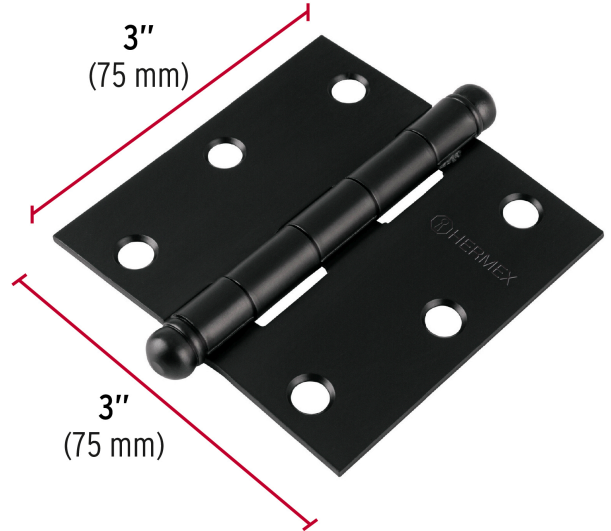

HERMEX

CÓDIGO: 46919 CLAVE: BC-306R

Bisagra cuadrada 3", negro mate, cabeza redonda, HERMEX

- Fabricada en acero con acabado negro mate
- Perno suelto con cabeza redonda
- 30% Mayor espesor que las marcas tradicionales
- Para uso en carpintería y en la industria mueblera

**Certificaciones y garantías**

- Garantizado contra defectos de fabricación o mano de obra. La garantía se puede hacer válida con cualquier distribuidor de TRUPER

Especificaciones

Medida	3" (76 mm)
Espesor	2 mm
Número de orificios	6
Empaque individual	Caja
Inner	10
Master	100
Pallet	7500

País de origen**Fabricado en China bajo las estrictas especificaciones de GRUPO TRUPER**

Imágenes complementarias

Perno suelto con cabeza plana

EMPAQUE INNER

Alto: 5 cm (2")

Ancho: 10 cm (4")

Largo: 11.8 cm (4 1/2")

Contiene: 10 piezas

Peso: 1.35 kg (3 lb)

EMPAQUE MASTER

Alto: 14.5 cm (5 1/2")

Ancho: 21.5 cm (8 1/2")

Largo: 25.6 cm (10")

Contiene: 10 inner (100 piezas)

Peso: 13.82 kg (30.5 lb)