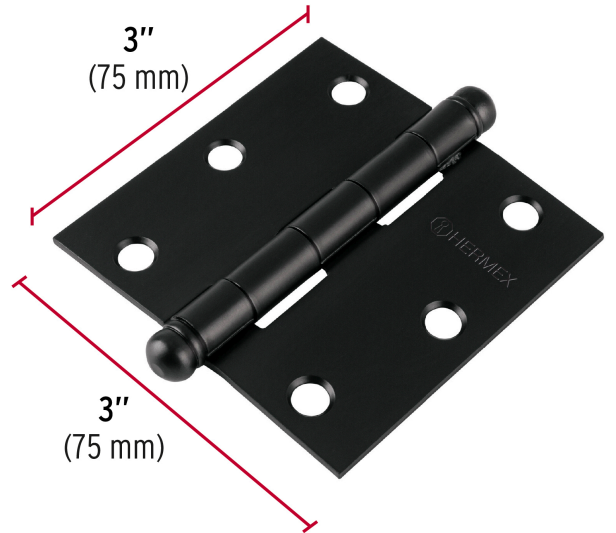

**HERMEX**

CÓDIGO: 46919    CLAVE: BC-306R

**Bisagra cuadrada 3", negro mate, cabeza redonda, HERMEX**

- Fabricada en acero con acabado negro mate
- Perno suelto con cabeza redonda
- 30% Mayor espesor que las marcas tradicionales
- Para uso en carpintería y en la industria mueblera

**Certificaciones y garantías**

- Garantizado contra defectos de fabricación o mano de obra. La garantía se puede hacer válida con cualquier distribuidor de TRUPER

**Especificaciones**

Medida	3" (76 mm)
Espesor	2 mm
Número de orificios	6
Empaque individual	Caja
Inner	10
Máster	100
Pallet	7500

**País de origen****Fabricado en China bajo las estrictas especificaciones de GRUPO TRUPER**

Imágenes complementarias

Perno suelto con cabeza plana

EMPAQUE INNER

Alto:  
5 cm  
(2")

Ancho:  
10 cm  
(4")

Largo:  
11.8 cm  
(4 1/2")

Contiene: 10 piezas

Peso: 1.35 kg (3 lb)