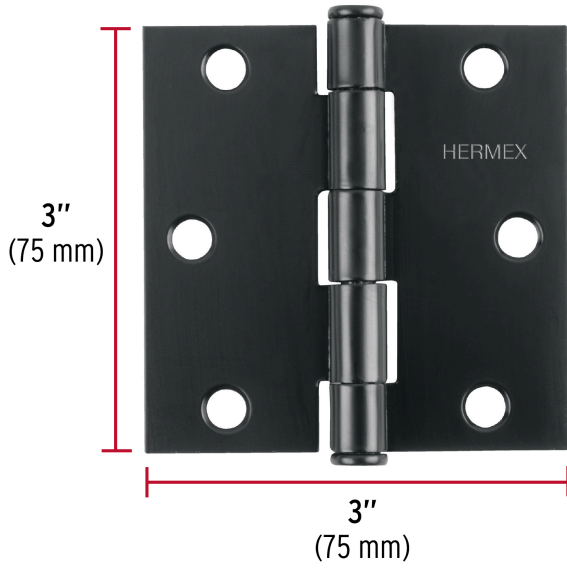

**HERMEX**

CÓDIGO: 46918 CLAVE: BC-306P

**Bisagra cuadrada 3", negro mate, cabeza plana, HERMEX**

- Fabricada en acero con acabado negro mate
- Perno suelto con cabeza plana
- 30% Mayor espesor que las marcas tradicionales
- Para uso en carpintería y en la industria mueblera

**Certificaciones y garantías**

- Garantizado contra defectos de fabricación o mano de obra. La garantía se puede hacer válida con cualquier distribuidor de TRUPER

**Especificaciones**

Medida	3" (76 mm)
Espesor	2 mm
Número de orificios	6
Empaque individual	Caja
Inner	10
Máster	100
Pallet	7500

**País de origen****Fabricado en China bajo las estrictas especificaciones de GRUPO TRUPER**

Imágenes complementarias

**EMPAQUE INNER**

Contiene: 10 piezas

Peso: 1.3 kg (2.9 lb)

**EMPAQUE MASTER**

Contiene: 10 inner (100 piezas)

Peso: 13.28 kg (29.3 lb)