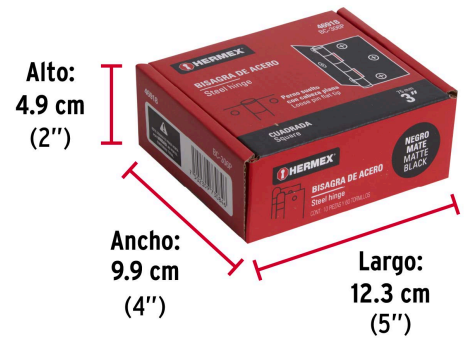

**HERMEX**

CÓDIGO: 46918 CLAVE: BC-306P

**Bisagra cuadrada 3", negro mate, cabeza plana, HERMEX**

- Fabricada en acero con acabado negro mate
- Perno suelto con cabeza plana
- 30% Mayor espesor que las marcas tradicionales
- Para uso en carpintería y en la industria mueblera

**Certificaciones y garantías**

- Garantizado contra defectos de fabricación o mano de obra. La garantía se puede hacer válida con cualquier distribuidor de TRUPER

**Especificaciones**

Medida	3" (76 mm)
Espesor	2 mm
Número de orificios	6
Empaque individual	Caja
Inner	10
Máster	100
Pallet	7500

**País de origen****Fabricado en China bajo las estrictas especificaciones de GRUPO TRUPER**

Imágenes complementarias

**EMPAQUE INNER**

Contiene: 10 piezas

Peso: 1.3 kg (2.9 lb)

**EMPAQUE MASTER**

Contiene: 10 inner (100 piezas)

Peso: 13.28 kg (29.3 lb)