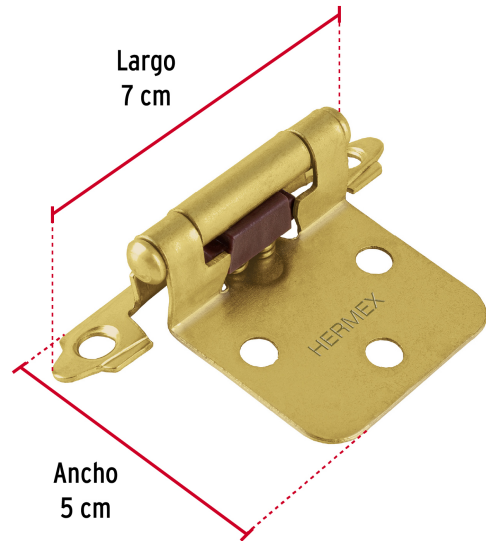

HERMEX

CÓDIGO: 49205 CLAVE: BIPA-71

Bolsa con 2 bisagras parche de 7cm, latonado, HERMEX

- Fabricadas en acero
- Fácil instalación
- Para gabinetes y muebles de cocina

**Certificaciones y garantías**

- Garantizado contra defectos de fabricación o mano de obra. La garantía se puede hacer válida con cualquier distribuidor de TRUPER

Especificaciones

Acabado	Latonado
Ángulo de apertura	180°
Dimensiones (alto x ancho)	7 cm x 5 cm
Inner	10
Máster	240
Pallet	12000

Incluye

Tornillería

País de origen**Fabricado en China bajo las estrictas especificaciones de GRUPO TRUPER**

Imágenes complementarias

Fabricada en acero

Largo
7 cm

Ancho
5 cm

Ángulo de apertura

Imágenes complementarias**EMPAQUE INDIVIDUAL****EMPAQUE INNER****EMPAQUE MASTER**