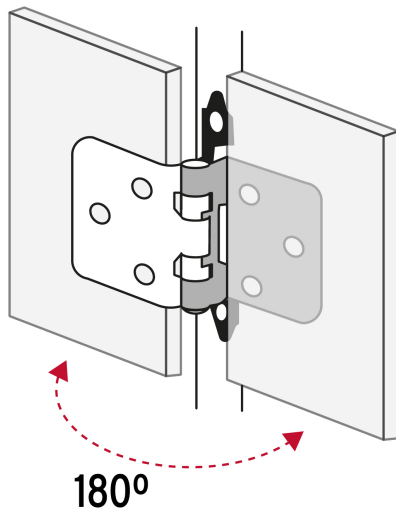

HERMEX

CÓDIGO: 49205 CLAVE: BIPA-71

Bolsa con 2 bisagras parche de 7cm, latonado, HERMEX

- Fabricadas en acero
- Fácil instalación
- Para gabinetes y muebles de cocina

**Certificaciones y garantías**

- Garantizado contra defectos de fabricación o mano de obra. La garantía se puede hacer válida con cualquier distribuidor de TRUPER

Especificaciones

Acabado	Latonado
Ángulo de apertura	180°
Dimensiones (alto x ancho)	7 cm x 5 cm
Inner	10
Máster	240
Pallet	12000

Incluye

Tornillería

País de origen**Fabricado en China bajo las estrictas especificaciones de GRUPO TRUPER**

Imágenes complementarias

Fabricada en acero

Largo
7 cm

Ancho
5 cm

Ángulo de apertura

Imágenes complementarias**EMPAQUE INDIVIDUAL****EMPAQUE INNER****EMPAQUE MASTER**