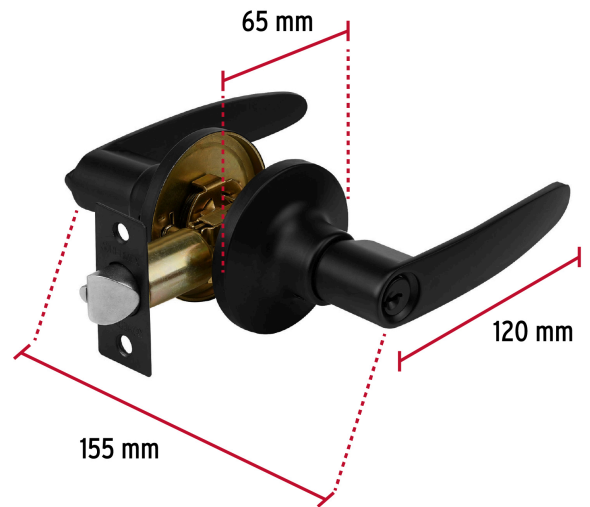

HERMEX

CÓDIGO: 49852 CLAVE: CEMA-6R

Cerradura manija "Turín" p/recámara, negro, cilindro latón

- Cerrojo con llave al exterior y botón de seguridad al interior
- Mecanismo tubular con cilindro de latón
- Manija reversible para colocación en puertas derechas o izquierdas de 1-1/4" a 1-3/4" (32 a 45 mm)

**Certificaciones y garantías****Especificaciones**

Función (instalación)	Recámara
Ciclos (cierre y apertura)	400 000
Acabado	Negro
Espesor de puerta	1-1/4" a 1-3/4" (32 a 45 mm)
Material de las llaves	Latón niquelado
Diámetro	65 mm
Dimensiones (largo total x largo manija)	155 x 120 mm
Empaque individual	Blíster
Inner	3
Máster	12
Pallet	288

País de origen

Fabricado en China bajo las estrictas especificaciones de GRUPO TRUPER

Incluye

2 Llaves tradicionales (Para hacer duplicados utilice la forja Y55)

Picaporte

Contra

Imágenes complementarias

Mecanismo tubular

Seguridad Standard

Llave Tradicional

Utilizan llaves planas, las muescas que descifran la combinación se encuentran únicamente en la parte superior.

Imágenes complementarias

EMPAQUE INDIVIDUAL

Alto
25 cm
(9.8")