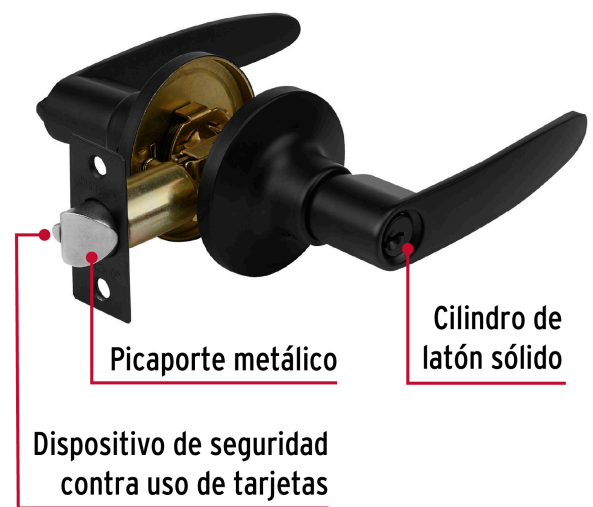

**HERMEX**

CÓDIGO: 49852 CLAVE: CEMA-6R

**Cerradura manija "Turín" p/recámara, negro, cilindro latón**

- Cerrojo con llave al exterior y botón de seguridad al interior
- Mecanismo tubular con cilindro de latón
- Manija reversible para colocación en puertas derechas o izquierdas de 1-1/4" a 1-3/4" (32 a 45 mm)

## Incluye

2 Llaves tradicionales (Para hacer duplicados utilice la forja Y55)

Picaporte

Contra

## Imágenes complementarias

## Mecanismo tubular