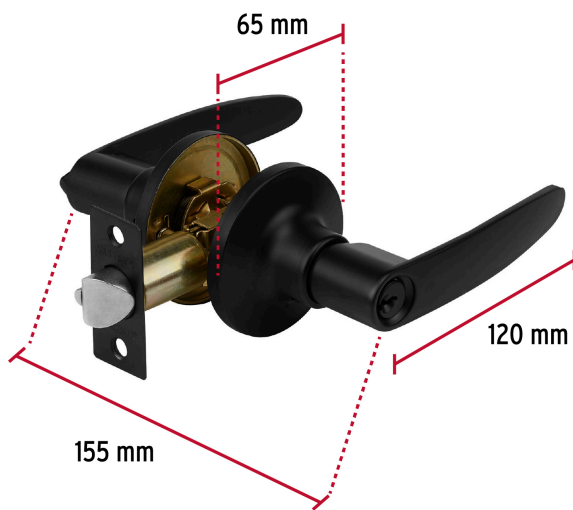

País de origen

Fabricado en China bajo las estrictas especificaciones de GRUPO TRUPER

Incluye

2 Llaves tradicionales (Para hacer duplicados utilice la forja Y55)

Picaporte

Contra

Imágenes complementarias

Mecanismo tubular