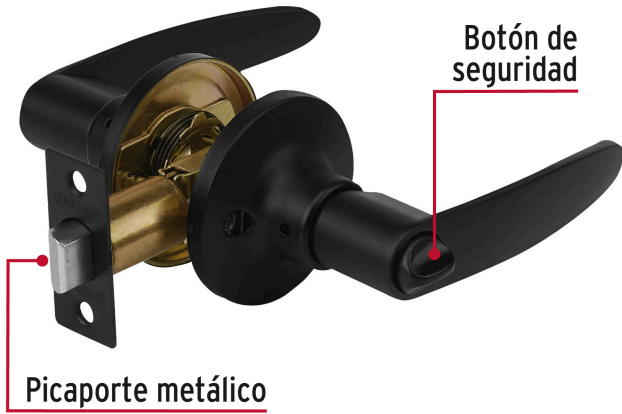

HERMEX

CÓDIGO: 49853 CLAVE: CEMA-6B

Cerradura de manija "Turín" p/baño, negro, cilindro latón

- Cerrojo con botón de emergencia al exterior y botón de seguridad al interior
- Mecanismo tubular con cilindro metálico
- Manija reversible para colocación en puertas derechas o izquierdas de 1-1/4" a 1-3/4" (32 a 45 mm)

**Certificaciones y garantías****Especificaciones**

Función (instalación)	Baño
Ciclos (cierre y apertura)	400 000
Acabado	Negro
Espesor de puerta	1-1/4" a 1-3/4" (32 a 45 mm)
Diámetro	65 mm
Dimensiones (largo total x largo manija)	155 x 120 mm
Empaque individual	Blíster
Inner	3
Master	12
Pallet	288

País de origen**Fabricado en China bajo las estrictas especificaciones de GRUPO TRUPER**

Imágenes complementarias

Mecanismo tubular

EMPAQUE INDIVIDUAL

Alto
25 cm
(9.8")

Largo
18.8 cm
(7.4")

Peso: 0.66 kg (1.5 lb)