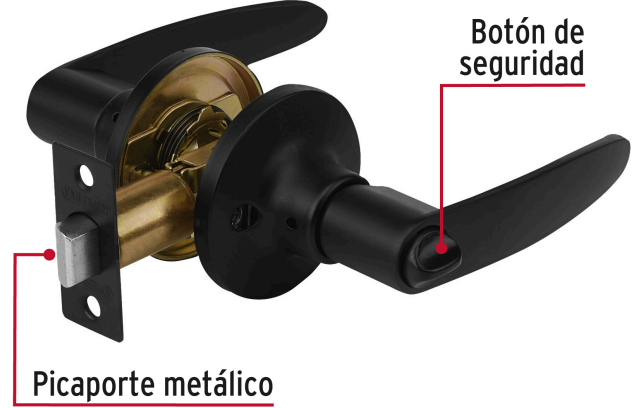

HERMEX

CÓDIGO: 49853 CLAVE: CEMA-6B

Cerradura de manija "Turín" p/baño, negro, cilindro latón

- Cerrojo con botón de emergencia al exterior y botón de seguridad al interior
- Mecanismo tubular con cilindro metálico
- Manija reversible para colocación en puertas derechas o izquierdas de 1-1/4" a 1-3/4" (32 a 45 mm)

**Certificaciones y garantías****Especificaciones**

Función (instalación)	Baño
Ciclos (cierre y apertura)	400 000
Acabado	Negro
Espesor de puerta	1-1/4" a 1-3/4" (32 a 45 mm)
Diámetro	65 mm
Dimensiones (largo total x largo manija)	155 x 120 mm
Empaque individual	Blíster
Inner	3
Máster	12
Pallet	288

País de origen**Fabricado en China bajo las estrictas especificaciones de GRUPO TRUPER**

Imágenes complementarias

Mecanismo tubular

Imágenes complementarias

EMPAQUE INDIVIDUAL

Peso: 0.66 kg (1.5 lb)

EMPAQUE INNER