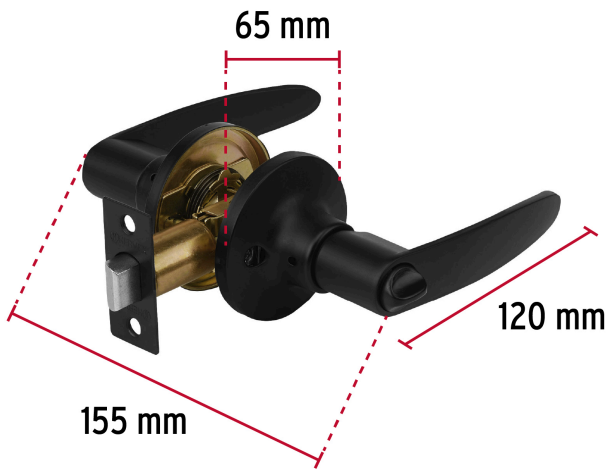

HERMEX

CÓDIGO: 49853 CLAVE: CEMA-6B

Cerradura de manija "Turín" p/baño, negro, cilindro latón

- Cerrojo con botón de emergencia al exterior y botón de seguridad al interior
- Mecanismo tubular con cilindro metálico
- Manija reversible para colocación en puertas derechas o izquierdas de 1-1/4" a 1-3/4" (32 a 45 mm)

**Certificaciones y garantías****Especificaciones**

Función (instalación)	Baño
Ciclos (cierre y apertura)	400 000
Acabado	Negro
Espesor de puerta	1-1/4" a 1-3/4" (32 a 45 mm)
Diámetro	65 mm
Dimensiones (largo total x largo manija)	155 x 120 mm
Empaque individual	Blíster
Inner	3
Máster	12
Pallet	288

País de origen**Fabricado en China bajo las estrictas especificaciones de GRUPO TRUPER**

Imágenes complementarias

Mecanismo tubular

Imágenes complementarias

EMPAQUE INDIVIDUAL

Peso: 0.66 kg (1.5 lb)

EMPAQUE INNER

Contiene: 3 piezas

Peso: 2.08 kg (4.6 lb)

EMPAQUE MASTER

Contiene: 4 inner (12 piezas)

Peso: 9.02 kg (19.9 lb)