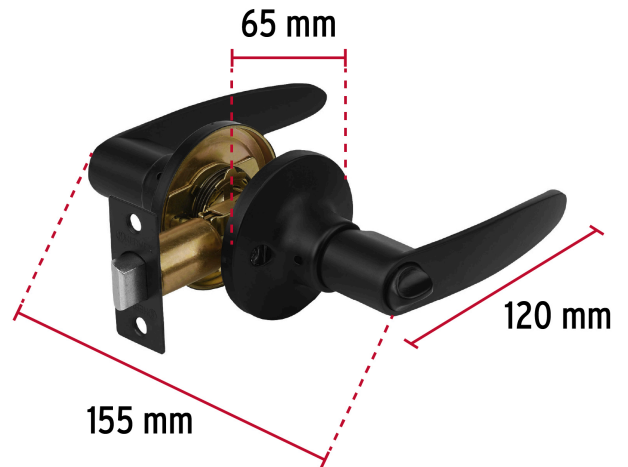

HERMEX

CÓDIGO: 49853 CLAVE: CEMA-6B

Cerradura de manija "Turín" p/baño, negro, cilindro latón

- Cerrojo con botón de emergencia al exterior y botón de seguridad al interior
- Mecanismo tubular con cilindro metálico
- Manija reversible para colocación en puertas derechas o izquierdas de 1-1/4" a 1-3/4" (32 a 45 mm)

**Certificaciones y garantías****Especificaciones**

Función (instalación)	Baño
Ciclos (cierre y apertura)	400 000
Acabado	Negro
Espesor de puerta	1-1/4" a 1-3/4" (32 a 45 mm)
Diámetro	65 mm
Dimensiones (largo total x largo manija)	155 x 120 mm
Empaque individual	Blíster
Inner	3
Master	12
Pallet	288

País de origen**Fabricado en China bajo las estrictas especificaciones de GRUPO TRUPER**

Imágenes complementarias

Mecanismo tubular

EMPAQUE INDIVIDUAL

Alto
25 cm
(9.8")

Largo
18.8 cm
(7.4")

Peso: 0.66 kg (1.5 lb)

Imágenes complementarias

EMPAQUE INNER

Contiene: 3 piezas

Peso: 2.08 kg (4.6 lb)

EMPAQUE MASTER

Contiene: 4 inner (12 piezas)

Peso: 9.02 kg (19.9 lb)