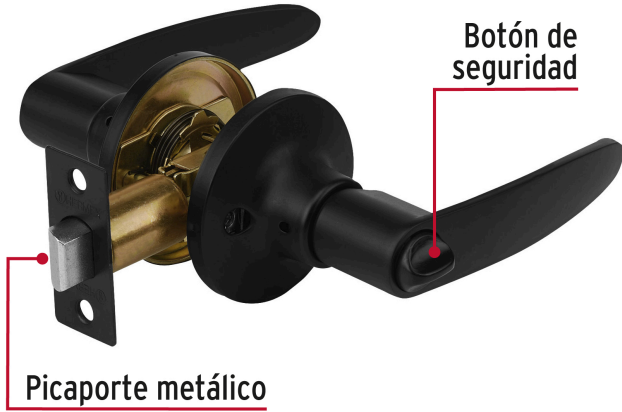

HERMEX

CÓDIGO: 49853 CLAVE: CEMA-6B

Cerradura de manija "Turín" p/baño, negro, cilindro latón

- Cerrojo con botón de emergencia al exterior y botón de seguridad al interior
- Mecanismo tubular con cilindro metálico
- Manija reversible para colocación en puertas derechas o izquierdas de 1-1/4" a 1-3/4" (32 a 45 mm)

**Certificaciones y garantías****Especificaciones**

Función (instalación)	Baño
Ciclos (cierre y apertura)	400 000
Acabado	Negro
Espesor de puerta	1-1/4" a 1-3/4" (32 a 45 mm)
Diámetro	65 mm
Dimensiones (largo total x largo manija)	155 x 120 mm
Empaque individual	Blíster
Inner	3
Master	12
Pallet	288

País de origen**Fabricado en China bajo las estrictas especificaciones de GRUPO TRUPER**

Imágenes complementarias

Mecanismo tubular

EMPAQUE INDIVIDUAL

Alto
25 cm
(9.8")

Largo
18.8 cm
(7.4")

Peso: 0.66 kg (1.5 lb)