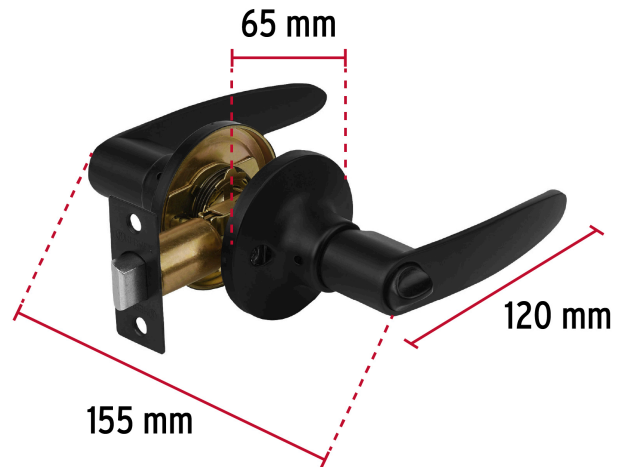

HERMEX

CÓDIGO: 49853 CLAVE: CEMA-6B

Cerradura de manija "Turín" p/baño, negro, cilindro latón

- Cerrojo con botón de emergencia al exterior y botón de seguridad al interior
- Mecanismo tubular con cilindro metálico
- Manija reversible para colocación en puertas derechas o izquierdas de 1-1/4" a 1-3/4" (32 a 45 mm)

**Certificaciones y garantías****Especificaciones**

Función (instalación)	Baño
Ciclos (cierre y apertura)	400 000
Acabado	Negro
Espesor de puerta	1-1/4" a 1-3/4" (32 a 45 mm)
Diámetro	65 mm
Dimensiones (largo total x largo manija)	155 x 120 mm
Empaque individual	Blíster
Inner	3
Master	12
Pallet	288

País de origen**Fabricado en China bajo las estrictas especificaciones de GRUPO TRUPER**

Imágenes complementarias

Mecanismo tubular

EMPAQUE INDIVIDUAL

Alto
25 cm
(9.8")

Largo
18.8 cm
(7.4")

Peso: 0.66 kg (1.5 lb)

Imágenes complementarias

EMPAQUE INNER

Contiene: 3 piezas

Peso: 2.08 kg (4.6 lb)

EMPAQUE MASTER

Contiene: 4 inner (12 piezas)

Peso: 9.02 kg (19.9 lb)