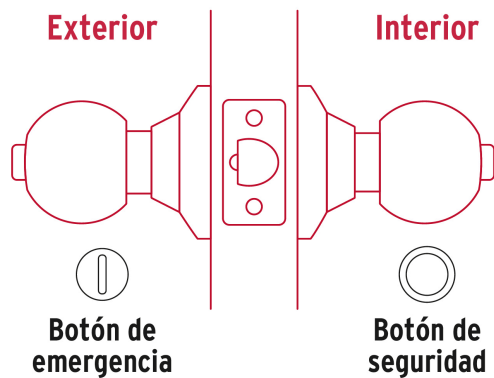

HERMEX

CÓDIGO: 47911 CLAVE: CEPO-61B

Cerradura pomo, negro, esfera, baño, HERMEX

- Cerrojo con botón de emergencia al exterior y botón de seguridad al interior
- Mecanismo cilíndrico con cilindro de latón sólido
- Perilla y escudo de acero inoxidable, acabado negro
- Para colocación en puertas con espesor de 1-1/4" a 1-3/4" (32 a 45 mm)

Certificaciones y garantías**Especificaciones**

Función (instalación)	Baño
Acabado	Negro
Perilla	Acero inoxidable
Escudo	Acero inoxidable
Ciclos (cierre y apertura)	400 000
Espesor de puerta	1-1/4" a 1-3/4" (32 a 45 mm)
Backset (Distancia al centro)	60 mm
Dimensiones (diámetro de chapetón x largo)	65 x 170 mm
Dimensiones de perilla (largo x diámetro)	37.5 x 51 mm
Empaque individual	Blíster
Inner	3
Master	12
Pallet	384

País de origen

Fabricado en China bajo las estrictas especificaciones de GRUPO TRUPER

Incluye

Picaporte

Contra

Tornillería para su instalación

Plantilla

Imágenes complementarias

Baño

La perilla exterior se bloquea presionando el botón de la perilla interior.

En caso de emergencia, girar el botón exterior con una moneda o desarmador.

Mecanismo cilíndrico

Imágenes complementarias

EMPAQUE INDIVIDUAL