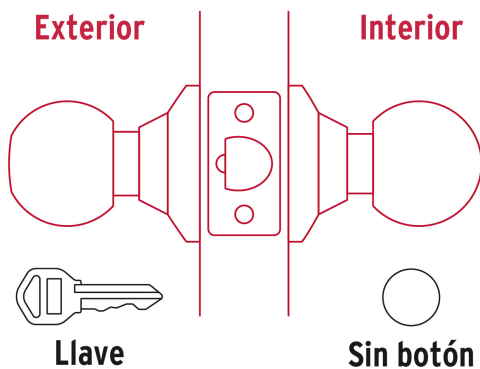

HERMEX

CÓDIGO: 47909 CLAVE: CEPO-61E

Cerradura pomo, negro, esfera, entrada, HERMEX

- Cerrojo con llave al exterior, sin botón al interior
- Mecanismo cilíndrico con cilindro de latón sólido
- Perilla y escudo de acero inoxidable, acabado negro
- Para colocación en puertas con espesor de 1-1/4" a 1-3/4" (32 a 45 mm)

**Certificaciones y garantías****Especificaciones**

Función (instalación)	Entrada
Acabado	Negro
Perilla	Acero inoxidable
Escudo	Acero inoxidable
Ciclos (cierre y apertura)	400 000
Espesor de puerta	1-1/4" a 1-3/4" (32 a 45 mm)
Backset (Distancia al centro)	60 mm
Dimensiones (diámetro de chapetón x largo)	65 x 170 mm
Dimensiones de perilla (largo x diámetro)	37.5 x 51 mm
Empaque individual	Blíster
Inner	3
Master	12
Pallet	384

País de origen

Fabricado en China bajo las estrictas especificaciones de GRUPO TRUPER

Incluye

2 Llaves tradicionales (Para hacer duplicados utilice la forja E109A)

Picaporte

Contra

Tornillería para su instalación

Plantilla

Imágenes complementarias

Entrada

Llave al exterior, sin botón al interior.
Picaporte de seguridad.
Laperilla exterior sólo abre con llave.

Seguridad Standard

Llave Tradicional

Utilizan llaves planas, las muescas que descifran la combinación se encuentran únicamente en la parte superior.