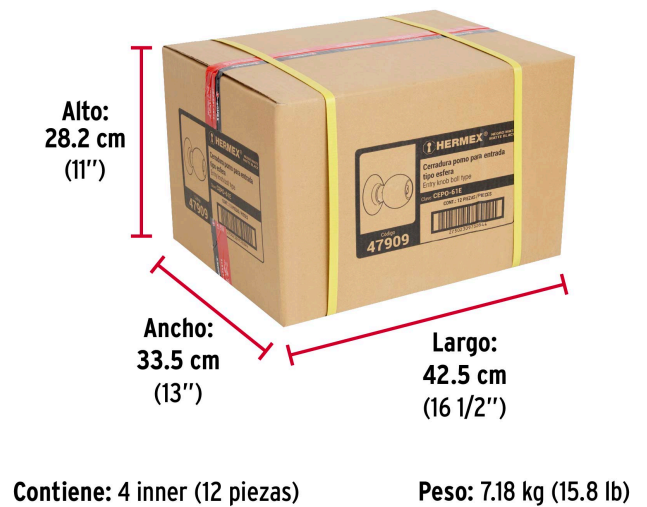

**Certificaciones y garantías****Especificaciones**

Función (instalación)	Entrada
Acabado	Negro
Perilla	Acero inoxidable
Escudo	Acero inoxidable
Ciclos (cierre y apertura)	400 000
Espesor de puerta	1-1/4" a 1-3/4" (32 a 45 mm)
Backset (Distancia al centro)	60 mm
Dimensiones (diámetro de chapetón x largo)	65 x 170 mm
Dimensiones de perilla (largo x diámetro)	37.5 x 51 mm
Empaque individual	Blíster
Inner	3
Master	12
Pallet	384

Imágenes complementarias

Mecanismo cilíndrico

EMPAQUE INDIVIDUAL

EMPAQUE INNER

EMPAQUE MASTER

Imágenes complementarias