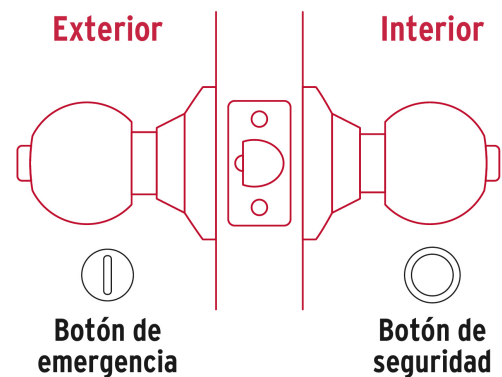

HERMEX

CÓDIGO: 47914 CLAVE: CEPO-62B

Cerradura pomo, negro, oval, baño, HERMEX

- Cerrojo con botón de emergencia al exterior y botón de seguridad al interior
- Mecanismo cilíndrico con cilindro de latón sólido
- Perilla y escudo de acero inoxidable, acabado negro
- Para colocación en puertas con espesor de 1-1/4" a 1-3/4" (32 a 45 mm)

**Certificaciones y garantías****Especificaciones**

Función (instalación)	Baño
Acabado	Negro
Perilla	Acero inoxidable
Escudo	Acero inoxidable
Ciclos (cierre y apertura)	400 000
Espesor de puerta	1-1/4" a 1-3/4" (32 a 45 mm)
Backset (Distancia al centro)	60 mm
Dimensiones (diámetro de chapetón x largo)	65 x 160 mm
Dimensiones de perilla (largo x diámetro)	33 x 54 mm
Empaque individual	Blíster
Inner	3
Master	12
Pallet	384

País de origen

Fabricado en China bajo las estrictas especificaciones de GRUPO TRUPER

Incluye

Picaporte

Contra

Tornillería para su instalación

Plantilla

Imágenes complementarias

Mecanismo cilíndrico

Baño

La perilla exterior se bloquea presionando el botón de la perilla interior.

En caso de emergencia, girar el botón exterior con una moneda o desarmador.

Imágenes complementarias