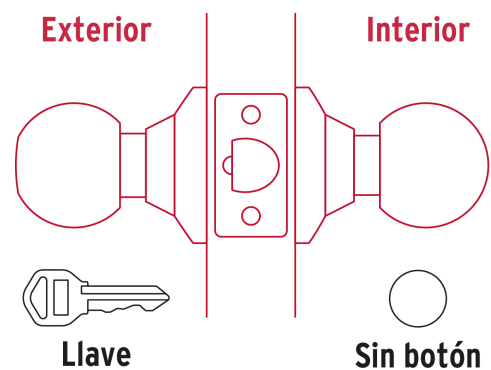

HERMEX

CÓDIGO: 47912 CLAVE: CEPO-62E

Cerradura pomo, negro, oval, entrada, HERMEX

- Cerrojo con llave al exterior y botón de seguridad al interior
- Mecanismo cilíndrico con cilindro de latón sólido
- Perilla y escudo de acero inoxidable, acabado negro
- Para colocación en puertas con espesor de 1-1/4" a 1-3/4" (32 a 45 mm)

**Certificaciones y garantías****Especificaciones**

Función (instalación)	Entrada
Acabado	Negro
Perilla	acero inoxidable
Escudo	Acero inoxidable
Ciclos (cierre y apertura)	400 000
Espesor de puerta	1-1/4" a 1-3/4" (32 a 45 mm)
Material de las llaves	Latón niquelado
Backset (Distancia al centro)	60 mm
Dimensiones (diámetro de chapetón x largo)	65 x 160 mm
Dimensiones de perilla (largo x diámetro)	33 x 54 mm
Empaque individual	Blíster
Inner	3
Master	12
Pallet	384

Plantilla

Imágenes complementarias

Mecanismo cilíndrico

Entrada

Llave al exterior, sin botón al interior.
Picaporte de seguridad.
Laperilla exterior sólo abre con llave.

Imágenes complementarias

Seguridad Standard

Llave Tradicional

Utilizan llaves planas, las muescas que descifran la combinación se encuentran únicamente en la parte superior.