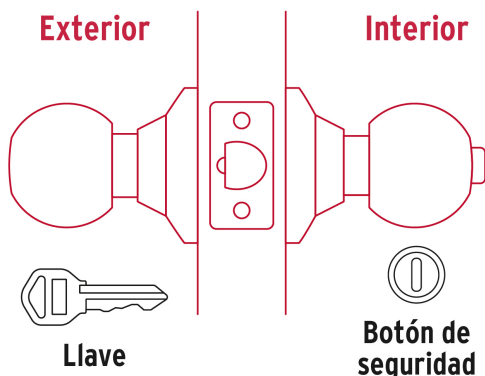

HERMEX

CÓDIGO: 47910 CLAVE: CEPO-61R

Cerradura pomo, negro, esfera, recámara, HERMEX

- Cerrojo con llave al exterior y botón de seguridad al interior
- Mecanismo cilíndrico con cilindro de latón sólido
- Perilla y escudo de acero inoxidable, acabado negro
- Para colocación en puertas con espesor de 1-1/4" a 1-3/4" (32 a 45 mm)

**Certificaciones y garantías****Especificaciones**

Función (instalación)	Recámara
Acabado	Negro
Perilla	Acero inoxidable
Escudo	Acero inoxidable
Ciclos (cierre y apertura)	400 000
Espesor de puerta	1-1/4" a 1-3/4" (32 a 45 mm)
Material de las llaves	Acero niquelado
Backset (Distancia al centro)	60 mm
Dimensiones (diámetro de chapetón x largo)	65 x 170 mm
Dimensiones de perilla (largo x diámetro)	37.5 x 51 mm
Empaque individual	Blíster
Inner	3
Master	12
Pallet	384

País de origen**Fabricado en China bajo las estrictas especificaciones de GRUPO TRUPER****Incluye**

2 Llaves tradicionales (Para hacer duplicados utilice la forja E109A)

Picaporte

Contra

Tornillería para su instalación

Plantilla

Imágenes complementarias

Recámara

El giro de cualquier perilla retrae al picaporte.
La perilla exterior queda fija al presionar el botón de la perilla interior. El botón de seguridad queda libre al girar la perilla interior o al abrir con llave