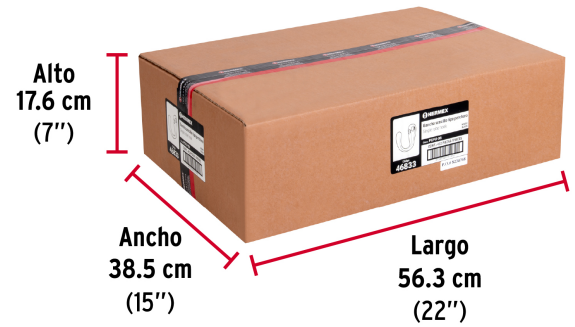

HERMEX

CÓDIGO: 46833 CLAVE: PEPU-06

Gancho sencillo tipo perchero, 4 cm, negro, HERMEX

- Metálico con acabado negro
- Diseño de gancho sencillo, para colgar ropa y organizar accesorios
- Ideal para clóset y armario
- 2 Tornillos para su instalación

**Certificaciones y garantías**

• Garantizado contra defectos de fabricación o mano de obra. La garantía se puede hacer válida con cualquier distribuidor de TRUPER

Especificaciones

Acabado	Negro
Largo	4 cm
Empaque individual	Bolsa
Inner	12
Máster	432
Pallet	15552

País de origen

Fabricado en China bajo las estrictas especificaciones de GRUPO TRUPER

Imágenes complementarias

Imágenes complementarias

EMPAQUE INNER

Contiene: 12 piezas

Peso: 0.35 kg (0.8 lb)

EMPAQUE MÁSTER

Contiene: 36 inner (432 piezas)

Peso: 13.47 kg (29.7 lb)