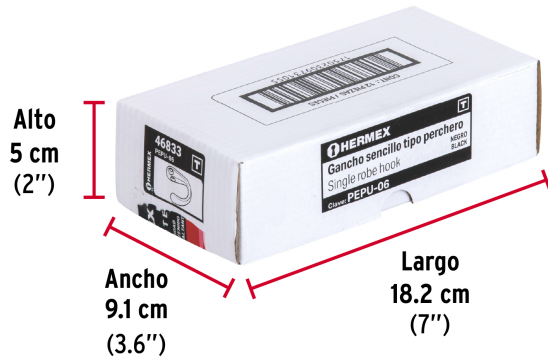

HERMEX

CÓDIGO: 46833 CLAVE: PEPU-06

Gancho sencillo tipo perchero, 4 cm, negro, HERMEX

- Metálico con acabado negro
- Diseño de gancho sencillo, para colgar ropa y organizar accesorios
- Ideal para clóset y armario
- 2 Tornillos para su instalación

**Certificaciones y garantías**

• Garantizado contra defectos de fabricación o mano de obra. La garantía se puede hacer válida con cualquier distribuidor de TRUPER

Especificaciones

Acabado	Negro
Largo	4 cm
Empaque individual	Bolsa
Inner	12
Máster	432
Pallet	15552

País de origen

Fabricado en China bajo las estrictas especificaciones de GRUPO TRUPER

Imágenes complementarias

Imágenes complementarias

EMPAQUE INNER

Contiene: 12 piezas

Peso: 0.35 kg (0.8 lb)

EMPAQUE MÁSTER

Contiene: 36 inner (432 piezas)

Peso: 13.47 kg (29.7 lb)