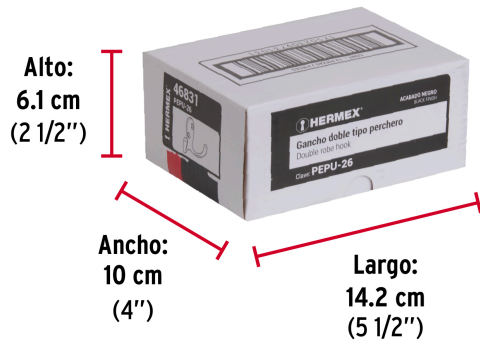

**HERMEX**

CÓDIGO: 46831    CLAVE: PEPU-26

**Gancho doble tipo perchero, 7 cm, negro, HERMEX**

- Metálico con acabado negro
- Montable en pared
- Gancho doble para colgar ropa, batas, bufandas, toallas y accesorios

**Certificaciones y garantías**

• Garantizado contra defectos de fabricación o mano de obra. La garantía se puede hacer válida con cualquier distribuidor de TRUPER

**Especificaciones**

Acabado	Negro
Largo	7 cm
Empaque individual	Bolsa
Inner	12
Máster	432
Pallet	8640

## EMPAQUE INNER

Contiene: 12 piezas

Peso: 0.5 kg (1 lb)

## EMPAQUE MASTER

Contiene: 36 inner (432 piezas)

Peso: 18.58 kg (40.9 lb)