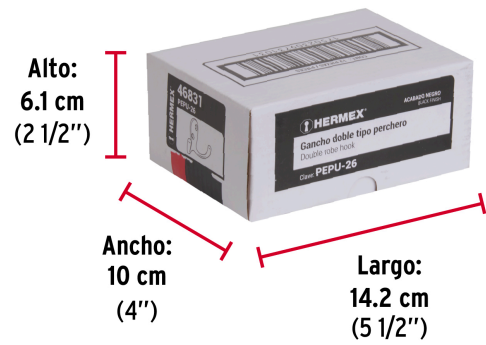

**HERMEX**

CÓDIGO: 46831    CLAVE: PEPU-26

**Gancho doble tipo perchero, 7 cm, negro, HERMEX**

- Metálico con acabado negro
- Montable en pared
- Gancho doble para colgar ropa, batas, bufandas, toallas y accesorios

**Certificaciones y garantías**

• Garantizado contra defectos de fabricación o mano de obra. La garantía se puede hacer válida con cualquier distribuidor de TRUPER

**Especificaciones**

Acabado	Negro
Largo	7 cm
Empaque individual	Bolsa
Inner	12
Máster	432
Pallet	8640

**País de origen**

Fabricado en China bajo las estrictas especificaciones de GRUPO TRUPER

Imágenes complementarias

**EMPAQUE INDIVIDUAL**

Peso: 0.04 kg (0.09 lb)

**EMPAQUE INNER**

Contiene: 12 piezas

Peso: 0.5 kg (1 lb)

## EMPAQUE MASTER

Contiene: 36 inner (432 piezas)

Peso: 18.58 kg (40.9 lb)