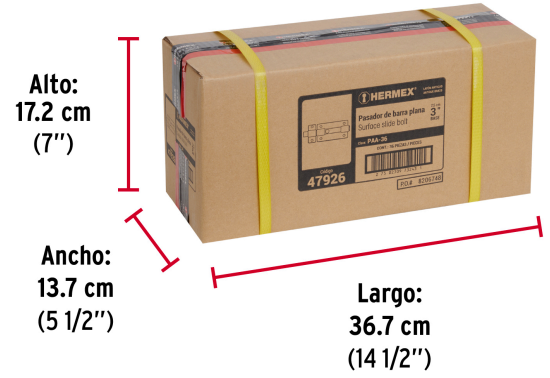

HERMEX

CÓDIGO: 47926 CLAVE: PAA-36

Pasador de barra plana 3", latón antiguo, HERMEX

- Fabricado en acero
- Acabado latón antiguo
- Botón de cuerda

**Certificaciones y garantías****Especificaciones**

Largo total	4" (100 mm)
Medida placa	3" (75 mm)
Medida pasador	4 1/4" (105 mm)
Empaque individual	Bolsa
Inner	6
Máster	36
Pallet	3960

País de origen

Fabricado en China bajo las estrictas especificaciones de GRUPO TRUPER

Imágenes complementarias

EMPAQUE INDIVIDUAL

Peso: 0.13 kg (0.3 lb)

Imágenes complementarias

EMPAQUE INNER

Contiene: 6 piezas

Peso: 0.82 kg (1.8 lb)

EMPAQUE MASTER

Contiene: 6 inner (36 piezas)

Peso: 5.08 kg (11.2 lb)