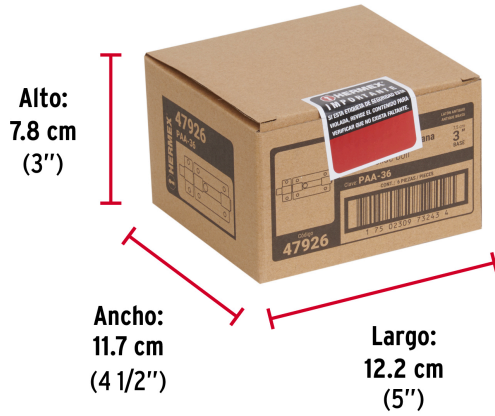

HERMEX

CÓDIGO: 47926 CLAVE: PAA-36

Pasador de barra plana 3", latón antiguo, HERMEX

- Fabricado en acero
- Acabado latón antiguo
- Botón de cuerda

**Certificaciones y garantías****Especificaciones**

Largo total	4" (100 mm)
Medida placa	3" (75 mm)
Medida pasador	4 1/4" (105 mm)
Empaque individual	Bolsa
Inner	6
Máster	36
Pallet	3960

País de origen

Fabricado en China bajo las estrictas especificaciones de GRUPO TRUPER

Imágenes complementarias

EMPAQUE INDIVIDUAL

Peso: 0.13 kg (0.3 lb)

Imágenes complementarias

EMPAQUE INNER

Contiene: 6 piezas

Peso: 0.82 kg (1.8 lb)

EMPAQUE MASTER

Contiene: 6 inner (36 piezas)

Peso: 5.08 kg (11.2 lb)