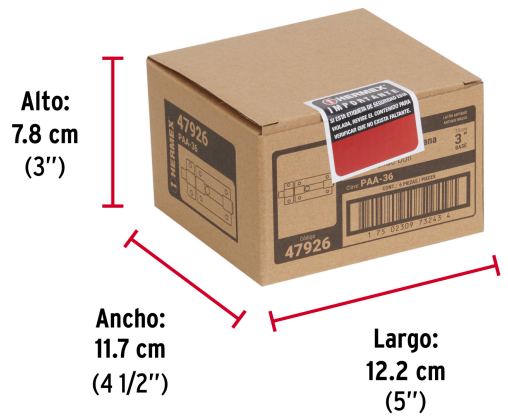

**HERMEX**

CÓDIGO: 47926 CLAVE: PAA-36

**Pasador de barra plana 3", latón antiguo, HERMEX**

- Fabricado en acero
- Acabado latón antiguo
- Botón de cuerda

**Certificaciones y garantías****Especificaciones**

Largo total	4" (100 mm)
Medida placa	3" (75 mm)
Medida pasador	4 1/4" (105 mm)
Empaque individual	Bolsa
Inner	6
Master	36
Pallet	3960

**País de origen**

Fabricado en China bajo las estrictas especificaciones de GRUPO TRUPER

**Imágenes complementarias**

**EMPAQUE INDIVIDUAL**

Peso: 0.13 kg (0.3 lb)

**EMPAQUE INNER**

Contiene: 6 piezas

Peso: 0.82 kg (1.8 lb)

Imágenes complementarias

EMPAQUE MASTER

Contiene: 6 inner (36 piezas)

Peso: 5.08 kg (11.2 lb)