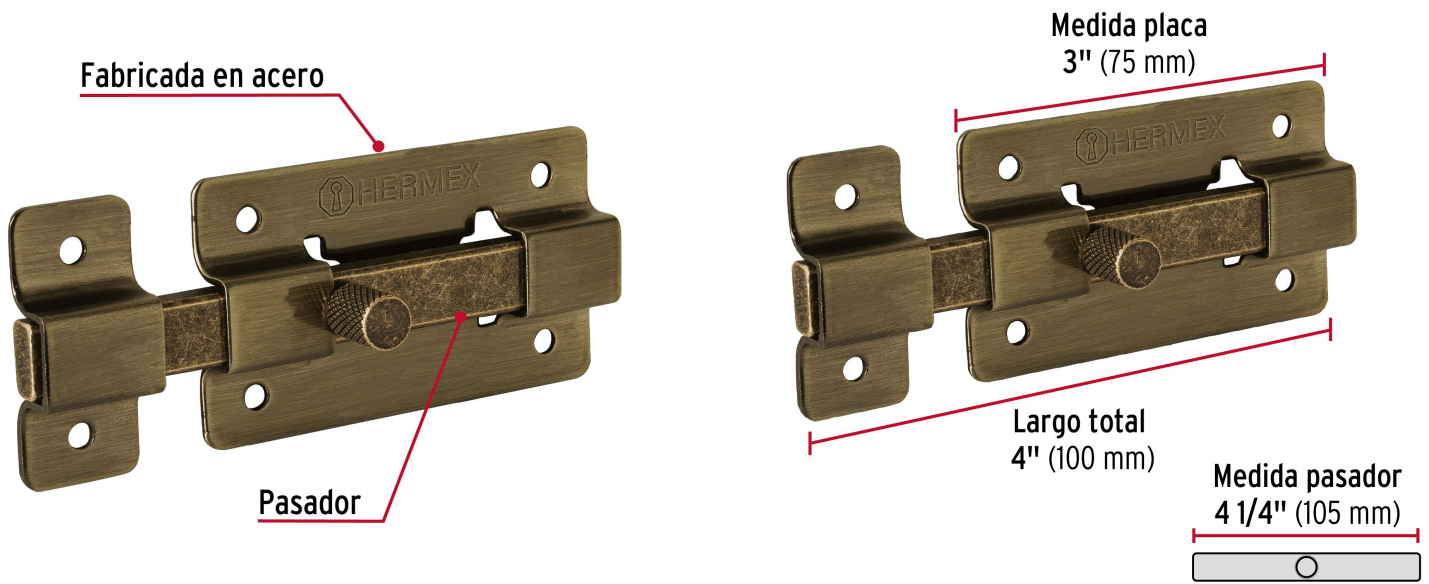

HERMEX

CÓDIGO: 47926 CLAVE: PAA-36

Pasador de barra plana 3", latón antiguo, HERMEX

- Fabricado en acero
- Acabado latón antiguo
- Botón de cuerda

**Certificaciones y garantías****Especificaciones**

Largo total	4" (100 mm)
Medida placa	3" (75 mm)
Medida pasador	4 1/4" (105 mm)
Empaque individual	Bolsa
Inner	6
Máster	36
Pallet	3960

País de origen

Fabricado en China bajo las estrictas especificaciones de GRUPO TRUPER

Imágenes complementarias

EMPAQUE INDIVIDUAL

Peso: 0.13 kg (0.3 lb)

Imágenes complementarias

EMPAQUE INNER

Contiene: 6 piezas

Peso: 0.82 kg (1.8 lb)

EMPAQUE MASTER

Contiene: 6 inner (36 piezas)

Peso: 5.08 kg (11.2 lb)