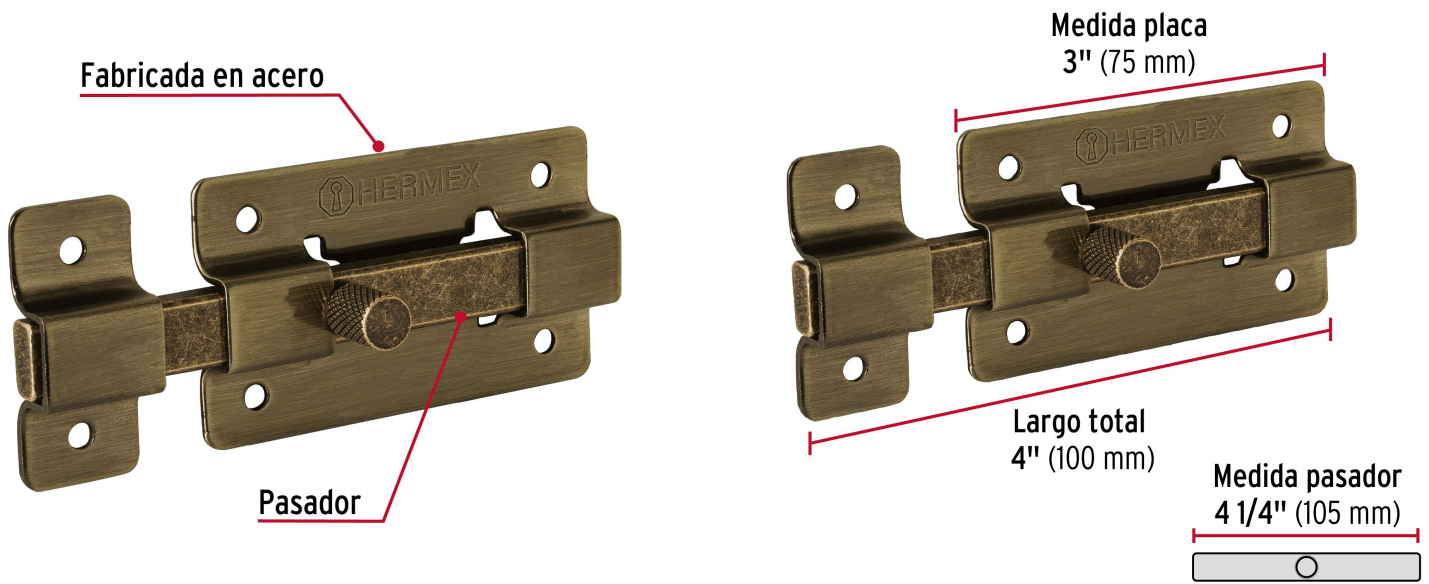

Imágenes complementarias