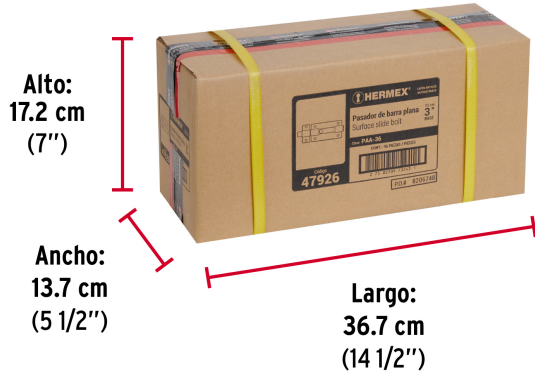

Largo total	4" (100 mm)
Medida placa	3" (75 mm)
Medida pasador	4 1/4" (105 mm)
Empaque individual	Bolsa
Inner	6
Master	36
Pallet	3960

**País de origen**

Fabricado en China bajo las estrictas especificaciones de GRUPO TRUPER

**Imágenes complementarias**

**EMPAQUE INDIVIDUAL**

Peso: 0.13 kg (0.3 lb)

**EMPAQUE INNER**

Contiene: 6 piezas

Peso: 0.82 kg (1.8 lb)

Imágenes complementarias

EMPAQUE MASTER

Contiene: 6 inner (36 piezas)

Peso: 5.08 kg (11.2 lb)