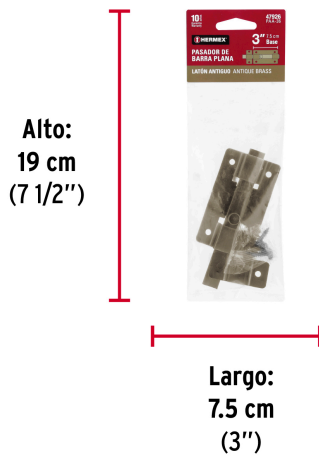

**HERMEX**

CÓDIGO: 47926 CLAVE: PAA-36

**Pasador de barra plana 3", latón antiguo, HERMEX**

- Fabricado en acero
- Acabado latón antiguo
- Botón de cuerda

**Certificaciones y garantías****Especificaciones**

Largo total	4" (100 mm)
Medida placa	3" (75 mm)
Medida pasador	4 1/4" (105 mm)
Empaque individual	Bolsa
Inner	6
Master	36
Pallet	3960

**País de origen**

Fabricado en China bajo las estrictas especificaciones de GRUPO TRUPER

**Imágenes complementarias**

**EMPAQUE INDIVIDUAL**

Peso: 0.13 kg (0.3 lb)

**EMPAQUE INNER**

Contiene: 6 piezas

Peso: 0.82 kg (1.8 lb)

Imágenes complementarias

EMPAQUE MASTER

Contiene: 6 inner (36 piezas)

Peso: 5.08 kg (11.2 lb)