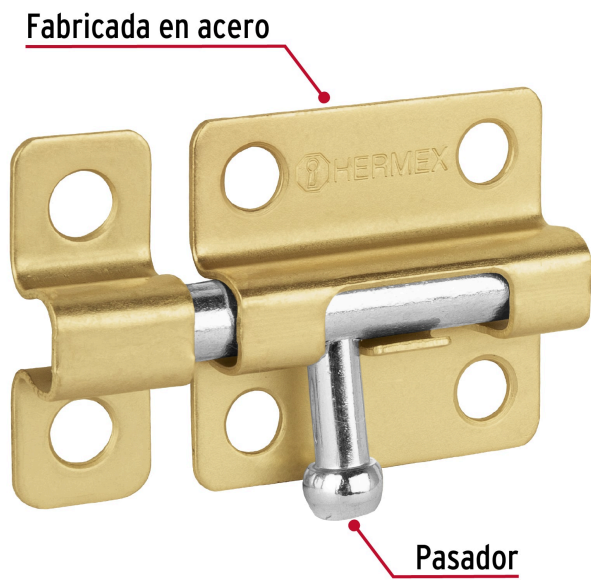

HERMEX

CÓDIGO: 45723 CLAVE: PAS-21

Pasador de barril de acero latón 2", HERMEX

- Fabricado en acero
- Acabado latonado
- Para uso horizontal y vertical

**Certificaciones y garantías****Especificaciones**

Largo total	2" (50 mm)
Medida de placa	1 1/2" (38 mm)
Medida de pasador	2" (50 mm)
Empaque individual	Bolsa
Inner	6
Master	72
Pallet	12096

Incluye

Tornillería

País de origen**Fabricado en China bajo las estrictas especificaciones de GRUPO TRUPER**

Imágenes complementarias

EMPAQUE INDIVIDUAL

EMPAQUE INNER

Imágenes complementarias

EMPAQUE MASTER

Contiene: 12 inner (72 piezas)

Peso: 3.8 kg (8.3 lb)