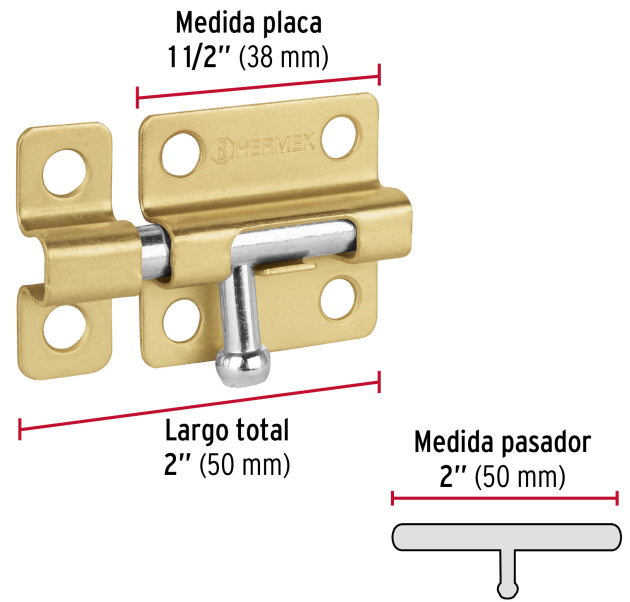

HERMEX

CÓDIGO: 45723 CLAVE: PAS-21

Pasador de barril de acero latón 2", HERMEX

- Fabricado en acero
- Acabado latonado
- Para uso horizontal y vertical

**Certificaciones y garantías****Especificaciones**

Largo total	2" (50 mm)
Medida de placa	1 1/2" (38 mm)
Medida de pasador	2" (50 mm)
Empaque individual	Bolsa
Inner	6
Máster	72
Pallet	12096

Incluye

Tornillería

País de origen**Fabricado en China bajo las estrictas especificaciones de GRUPO TRUPER**

Imágenes complementarias

EMPAQUE INDIVIDUAL

Imágenes complementarias

EMPAQUE INNER

EMPAQUE MASTER