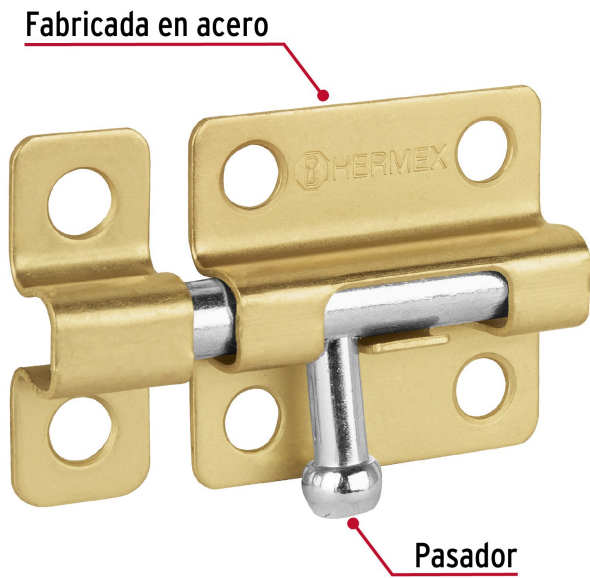

HERMEX

CÓDIGO: 45723 CLAVE: PAS-21

Pasador de barril de acero latón 2", HERMEX

- Fabricado en acero
- Acabado latonado
- Para uso horizontal y vertical

**Certificaciones y garantías****Especificaciones**

Largo total	2" (50 mm)
Medida de placa	1 1/2" (38 mm)
Medida de pasador	2" (50 mm)
Empaque individual	Bolsa
Inner	6
Máster	72
Pallet	12096

Incluye

Tornillería

País de origen**Fabricado en China bajo las estrictas especificaciones de GRUPO TRUPER**

Imágenes complementarias

EMPAQUE INDIVIDUAL

Imágenes complementarias

EMPAQUE INNER

EMPAQUE MASTER