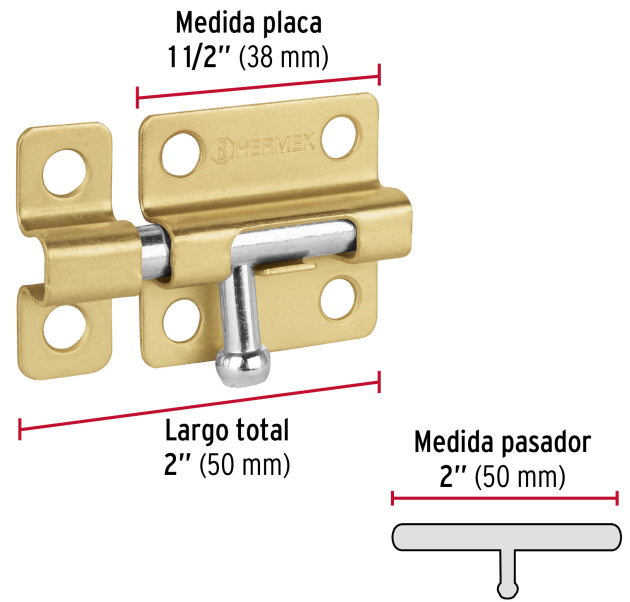

HERMEX

CÓDIGO: 45723 CLAVE: PAS-21

Pasador de barril de acero latón 2", HERMEX

- Fabricado en acero
- Acabado latonado
- Para uso horizontal y vertical

**Certificaciones y garantías****Especificaciones**

Largo total	2" (50 mm)
Medida de placa	1 1/2" (38 mm)
Medida de pasador	2" (50 mm)
Empaque individual	Bolsa
Inner	6
Master	72
Pallet	12096

Incluye

Tornillería

País de origen**Fabricado en China bajo las estrictas especificaciones de GRUPO TRUPER**

Imágenes complementarias

EMPAQUE INDIVIDUAL

EMPAQUE INNER

Imágenes complementarias

EMPAQUE MASTER

Contiene: 12 inner (72 piezas)

Peso: 3.8 kg (8.3 lb)