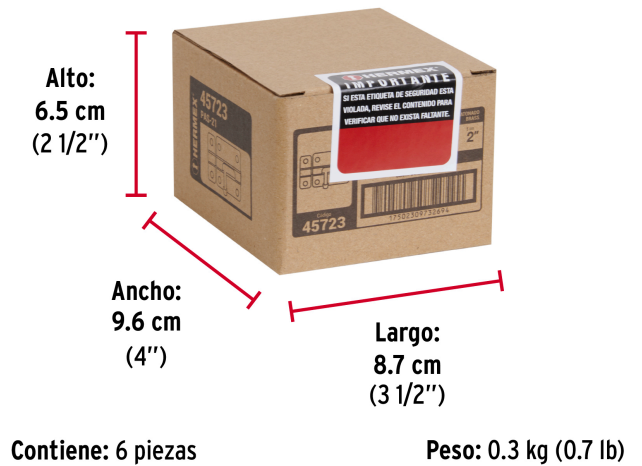

HERMEX

CÓDIGO: 45723 CLAVE: PAS-21

Pasador de barril de acero latón 2", HERMEX

- Fabricado en acero
- Acabado latonado
- Para uso horizontal y vertical

**Certificaciones y garantías****Especificaciones**

Largo total	2" (50 mm)
Medida de placa	1 1/2" (38 mm)
Medida de pasador	2" (50 mm)
Empaque individual	Bolsa
Inner	6
Master	72
Pallet	12096

Incluye

Tornillería

País de origen**Fabricado en China bajo las estrictas especificaciones de GRUPO TRUPER**

Imágenes complementarias

EMPAQUE INDIVIDUAL

EMPAQUE INNER

Imágenes complementarias

EMPAQUE MASTER

Contiene: 12 inner (72 piezas)

Peso: 3.8 kg (8.3 lb)