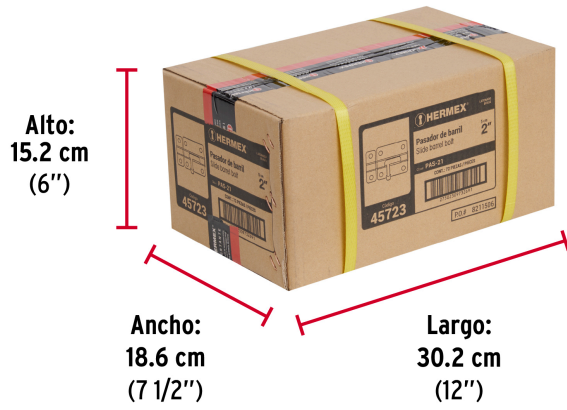

HERMEX

CÓDIGO: 45723 CLAVE: PAS-21

Pasador de barril de acero latón 2", HERMEX

- Fabricado en acero
- Acabado latonado
- Para uso horizontal y vertical

**Certificaciones y garantías****Especificaciones**

Largo total	2" (50 mm)
Medida de placa	1 1/2" (38 mm)
Medida de pasador	2" (50 mm)
Empaque individual	Bolsa
Inner	6
Master	72
Pallet	12096

Incluye

Tornillería

País de origen**Fabricado en China bajo las estrictas especificaciones de GRUPO TRUPER**

Imágenes complementarias

EMPAQUE INDIVIDUAL

EMPAQUE INNER

Imágenes complementarias

EMPAQUE MASTER

Contiene: 12 inner (72 piezas)

Peso: 3.8 kg (8.3 lb)