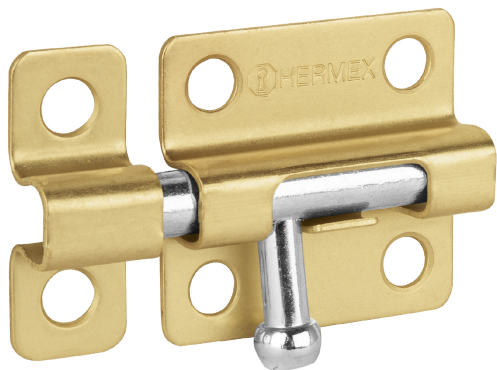

HERMEX

CÓDIGO: 45723 CLAVE: PAS-21

Pasador de barril de acero latón 2", HERMEX

- Fabricado en acero
- Acabado latonado
- Para uso horizontal y vertical

**Certificaciones y garantías****Especificaciones**

Largo total	2" (50 mm)
Medida de placa	1 1/2" (38 mm)
Medida de pasador	2" (50 mm)
Empaque individual	Bolsa
Inner	6
Master	72
Pallet	12096

Incluye

Tornillería

País de origen**Fabricado en China bajo las estrictas especificaciones de GRUPO TRUPER**

Imágenes complementarias

EMPAQUE INDIVIDUAL

EMPAQUE INNER

Imágenes complementarias

EMPAQUE MASTER

Contiene: 12 inner (72 piezas)

Peso: 3.8 kg (8.3 lb)