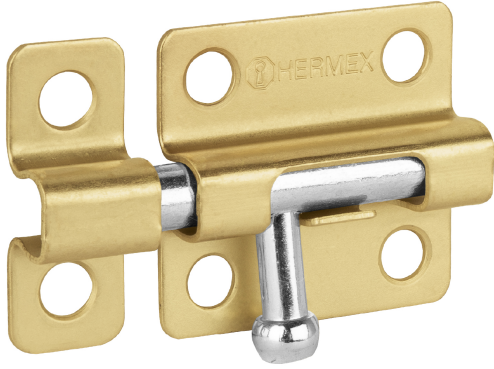

HERMEX

CÓDIGO: 45723 CLAVE: PAS-21

Pasador de barril de acero latón 2", HERMEX

- Fabricado en acero
- Acabado latonado
- Para uso horizontal y vertical

**Certificaciones y garantías****Especificaciones**

Largo total	2" (50 mm)
Medida de placa	1 1/2" (38 mm)
Medida de pasador	2" (50 mm)
Empaque individual	Bolsa
Inner	6
Máster	72
Pallet	12096

Incluye

Tornillería

País de origen**Fabricado en China bajo las estrictas especificaciones de GRUPO TRUPER**

Imágenes complementarias

EMPAQUE INDIVIDUAL

Imágenes complementarias

EMPAQUE INNER

EMPAQUE MASTER