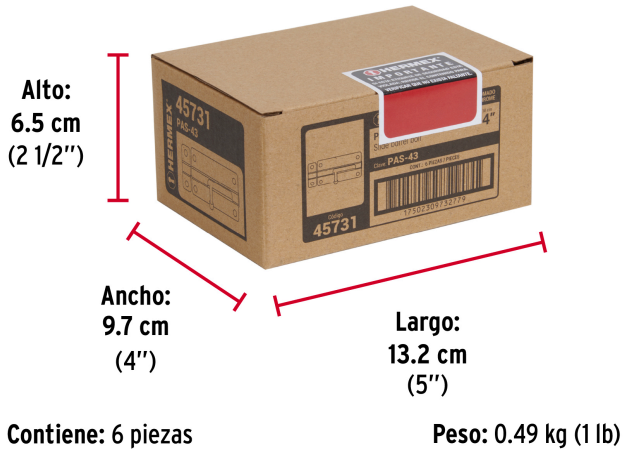

HERMEX

CÓDIGO: 45731 CLAVE: PAS-43

Pasador de barril de acero cromo 4", HERMEX

- Fabricado en acero
- Acabado cromado
- Para uso horizontal y vertical

**Certificaciones y garantías****Especificaciones**

Largo total	4" (100 mm)
Medida de placa	3" (75 mm)
Medida de pasador	3 1/2" (90 mm)
Empaque individual	Bolsa
Inner	6
Máster	72
Pallet	8064

Incluye

Tornillería

País de origen**Fabricado en China bajo las estrictas especificaciones de GRUPO TRUPER**

Imágenes complementarias

EMPAQUE INDIVIDUAL

Imágenes complementarias

EMPAQUE INNER

EMPAQUE MASTER