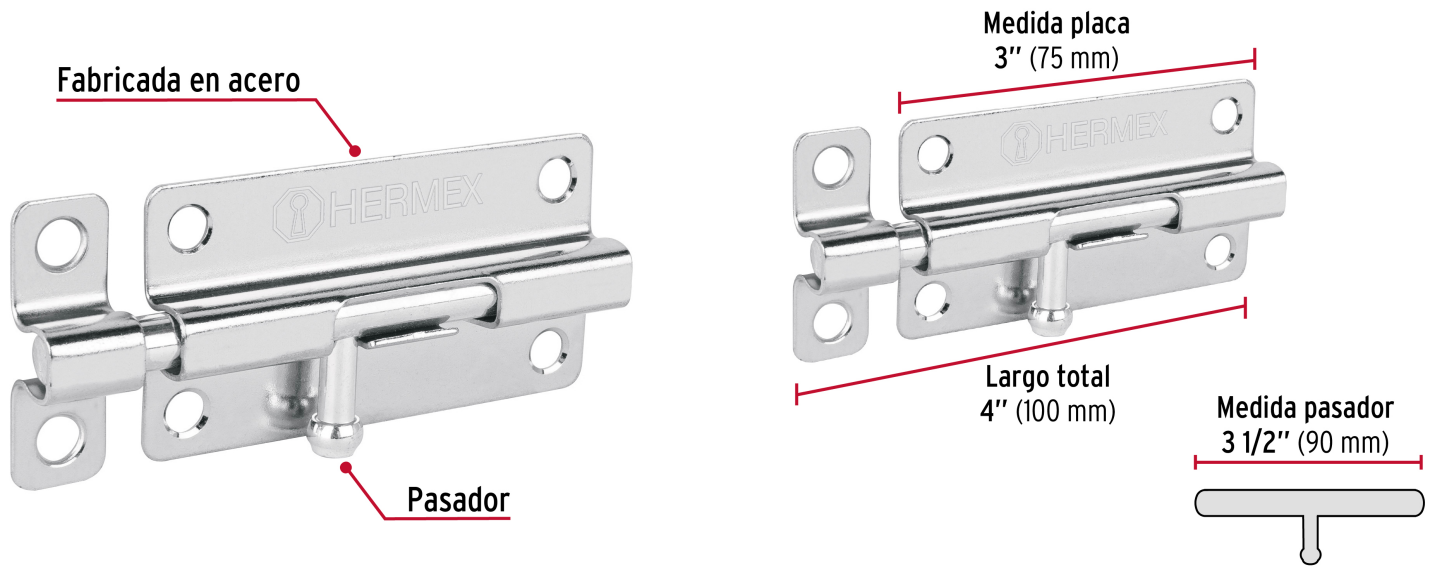

HERMEX

CÓDIGO: 45731 CLAVE: PAS-43

Pasador de barril de acero cromo 4", HERMEX

- Fabricado en acero
- Acabado cromado
- Para uso horizontal y vertical

**Certificaciones y garantías****Especificaciones**

Largo total	4" (100 mm)
Medida de placa	3" (75 mm)
Medida de pasador	3 1/2" (90 mm)
Empaque individual	Bolsa
Inner	6
Master	72
Pallet	8064

Incluye

Tornillería

País de origen**Fabricado en China bajo las estrictas especificaciones de GRUPO TRUPER**

Imágenes complementarias

EMPAQUE INDIVIDUAL

EMPAQUE INNER

Imágenes complementarias

EMPAQUE MASTER

Contiene: 12 inner (72 piezas)

Peso: 6.2 kg (13.7 lb)