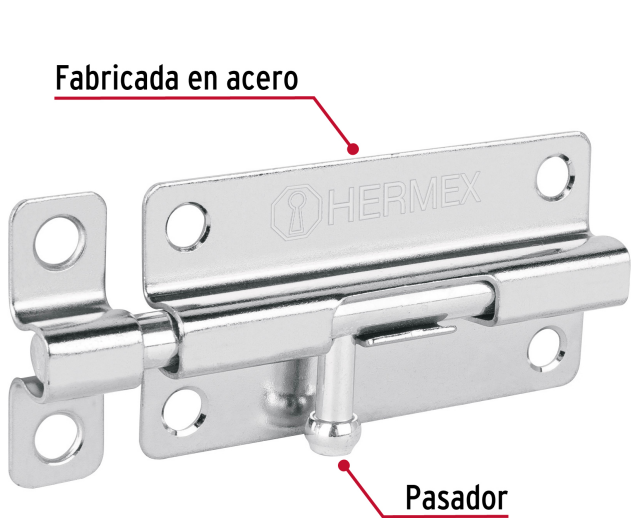

HERMEX

CÓDIGO: 45731 CLAVE: PAS-43

Pasador de barril de acero cromo 4", HERMEX

- Fabricado en acero
- Acabado cromado
- Para uso horizontal y vertical

**Certificaciones y garantías****Especificaciones**

Largo total	4" (100 mm)
Medida de placa	3" (75 mm)
Medida de pasador	3 1/2" (90 mm)
Empaque individual	Bolsa
Inner	6
Máster	72
Pallet	8064

Incluye

Tornillería

País de origen**Fabricado en China bajo las estrictas especificaciones de GRUPO TRUPER**

Imágenes complementarias

EMPAQUE INDIVIDUAL

Imágenes complementarias

EMPAQUE INNER

EMPAQUE MASTER