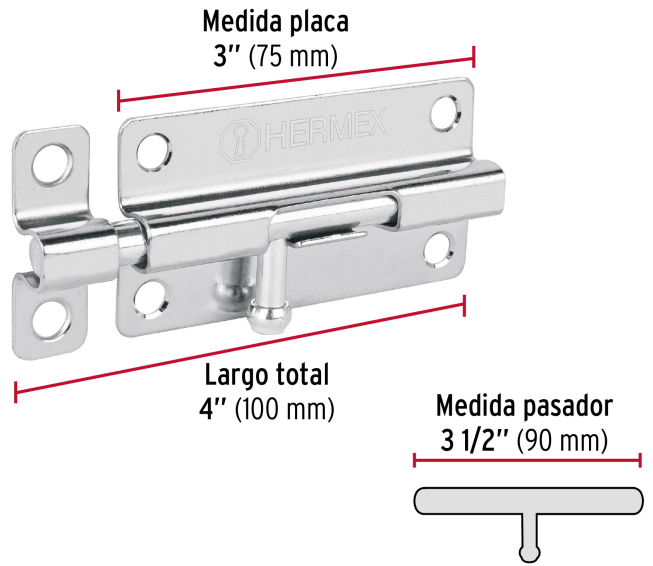

HERMEX

CÓDIGO: 45731 CLAVE: PAS-43

Pasador de barril de acero cromo 4", HERMEX

- Fabricado en acero
- Acabado cromado
- Para uso horizontal y vertical

**Certificaciones y garantías****Especificaciones**

Largo total	4" (100 mm)
Medida de placa	3" (75 mm)
Medida de pasador	3 1/2" (90 mm)
Empaque individual	Bolsa
Inner	6
Máster	72
Pallet	8064

Incluye

Tornillería

País de origen**Fabricado en China bajo las estrictas especificaciones de GRUPO TRUPER**

Imágenes complementarias

EMPAQUE INDIVIDUAL

Imágenes complementarias

EMPAQUE INNER

EMPAQUE MASTER