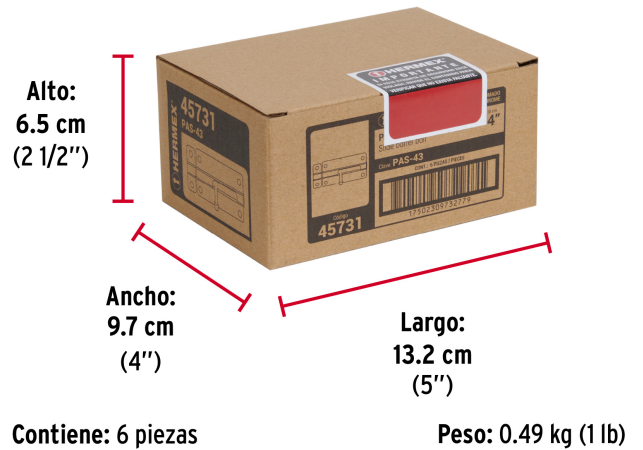

HERMEX

CÓDIGO: 45731 CLAVE: PAS-43

Pasador de barril de acero cromo 4", HERMEX

- Fabricado en acero
- Acabado cromado
- Para uso horizontal y vertical

**Certificaciones y garantías****Especificaciones**

Largo total	4" (100 mm)
Medida de placa	3" (75 mm)
Medida de pasador	3 1/2" (90 mm)
Empaque individual	Bolsa
Inner	6
Master	72
Pallet	8064

Incluye

Tornillería

País de origen**Fabricado en China bajo las estrictas especificaciones de GRUPO TRUPER**

Imágenes complementarias

EMPAQUE INDIVIDUAL

EMPAQUE INNER

Imágenes complementarias

EMPAQUE MASTER

Contiene: 12 inner (72 piezas)

Peso: 6.2 kg (13.7 lb)