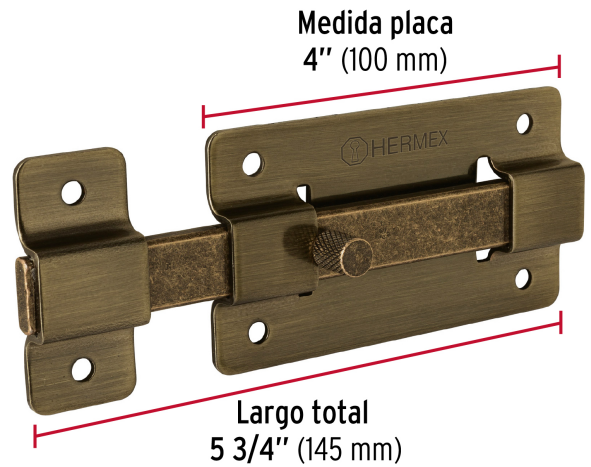

**HERMEX**

CÓDIGO: 47927 CLAVE: PAA-37

**Pasador de barra plana 4", latón antiguo, HERMEX**

- Fabricado en acero
- Acabado latón antiguo
- Botón de cuerda

**Certificaciones y garantías****Especificaciones**

Largo total	5 3/4" (145 mm)
Medida placa	4" (100 mm)
Medida pasador	5 3/4" (145 mm)
Empaque individual	Bolsa
Inner	6
Master	36
Pallet	3456

**País de origen****Fabricado en China bajo las estrictas especificaciones de GRUPO TRUPER**

**Imágenes complementarias**

Fabricada en acero

Pasador

Largo total  
5 3/4'' (145 mm)

Medida placa  
4'' (100 mm)

Medida pasador  
5 3/4'' (145 mm)

**EMPAQUE INDIVIDUAL**

Alto:  
21.8 cm  
(8 1/2'')

Largo:  
7.5 cm  
(3'')

Peso: 0.23 kg (0.5 lb)

**EMPAQUE INNER**

Alto:  
7.7 cm  
(3'')

Ancho:  
13.2 cm  
(5'')

Largo:  
15.2 cm  
(6'')

Contiene: 6 piezas

Peso: 1.46 kg (3.2 lb)