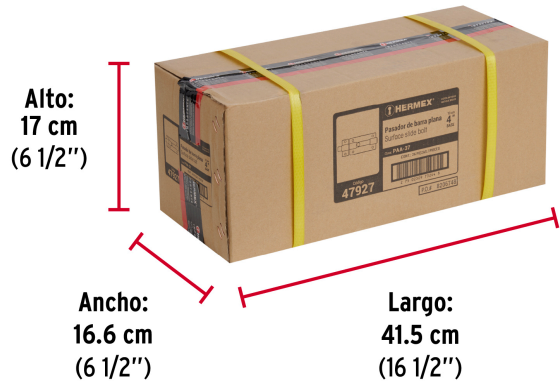

Largo total	5 3/4" (145 mm)
Medida placa	4" (100 mm)
Medida pasador	5 3/4" (145 mm)
Empaque individual	Bolsa
Inner	6
Master	36
Pallet	3456

**País de origen****Fabricado en China bajo las estrictas especificaciones de GRUPO TRUPER**

**Imágenes complementarias**

Fabricada en acero

Pasador

Largo total  
5 3/4'' (145 mm)

Medida placa  
4'' (100 mm)

Medida pasador  
5 3/4'' (145 mm)

**EMPAQUE INDIVIDUAL**

Alto:  
21.8 cm  
(8 1/2'')

Largo:  
7.5 cm  
(3'')

Peso: 0.23 kg (0.5 lb)

**EMPAQUE INNER**

Alto:  
7.7 cm  
(3'')

Ancho:  
13.2 cm  
(5'')

Largo:  
15.2 cm  
(6'')

Contiene: 6 piezas

Peso: 1.46 kg (3.2 lb)

## EMPAQUE MASTER

Contiene: 6 inner (36 piezas)

Peso: 8.94 kg (19.7 lb)