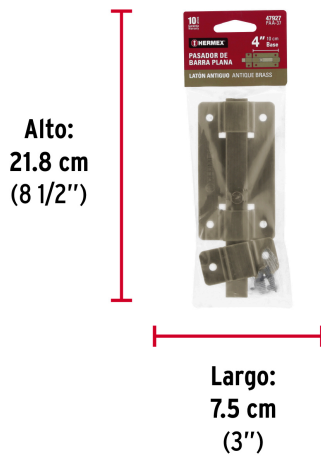

**HERMEX**

CÓDIGO: 47927 CLAVE: PAA-37

**Pasador de barra plana 4", latón antiguo, HERMEX**

- Fabricado en acero
- Acabado latón antiguo
- Botón de cuerda

**Certificaciones y garantías****Especificaciones**

Largo total	5 3/4" (145 mm)
Medida placa	4" (100 mm)
Medida pasador	5 3/4" (145 mm)
Empaque individual	Bolsa
Inner	6
Master	36
Pallet	3456

**País de origen****Fabricado en China bajo las estrictas especificaciones de GRUPO TRUPER**

**Imágenes complementarias**

Fabricada en acero

Pasador

Largo total  
5 3/4'' (145 mm)

Medida placa  
4'' (100 mm)

Medida pasador  
5 3/4'' (145 mm)

**EMPAQUE INDIVIDUAL**

Alto:  
21.8 cm  
(8 1/2'')

Largo:  
7.5 cm  
(3'')

Peso: 0.23 kg (0.5 lb)

**EMPAQUE INNER**

Alto:  
7.7 cm  
(3'')

Ancho:  
13.2 cm  
(5'')

Largo:  
15.2 cm  
(6'')

Contiene: 6 piezas

Peso: 1.46 kg (3.2 lb)