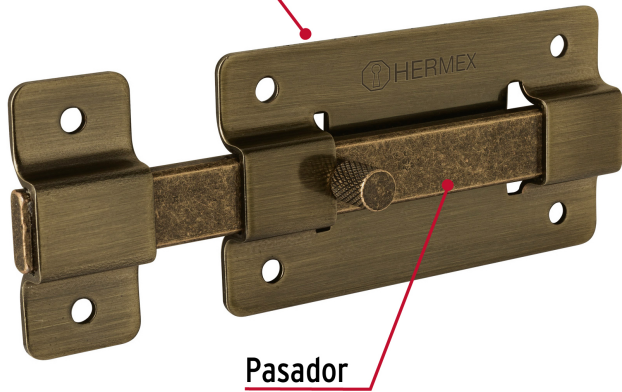

**HERMEX**

CÓDIGO: 47927 CLAVE: PAA-37

**Pasador de barra plana 4", latón antiguo, HERMEX**

- Fabricado en acero
- Acabado latón antiguo
- Botón de cuerda

**Certificaciones y garantías****Especificaciones**

Largo total	5 3/4" (145 mm)
Medida placa	4" (100 mm)
Medida pasador	5 3/4" (145 mm)
Empaque individual	Bolsa
Inner	6
Master	36
Pallet	3456

**País de origen****Fabricado en China bajo las estrictas especificaciones de GRUPO TRUPER**

**Imágenes complementarias**

Fabricada en acero

Pasador

Largo total  
5 3/4'' (145 mm)

Medida placa  
4'' (100 mm)

Medida pasador  
5 3/4'' (145 mm)

**EMPAQUE INDIVIDUAL**

Alto:  
21.8 cm  
(8 1/2'')