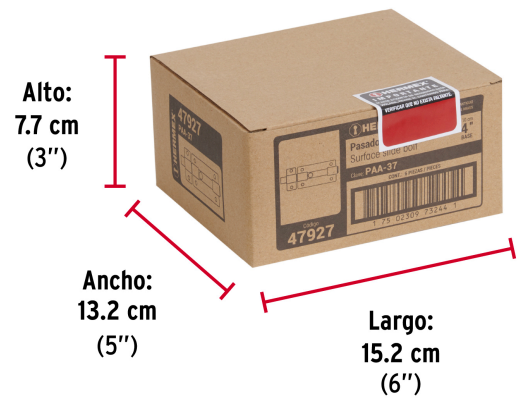

Largo total	5 3/4" (145 mm)
Medida placa	4" (100 mm)
Medida pasador	5 3/4" (145 mm)
Empaque individual	Bolsa
Inner	6
Master	36
Pallet	3456

**País de origen****Fabricado en China bajo las estrictas especificaciones de GRUPO TRUPER**

**Imágenes complementarias**

Fabricada en acero

Pasador

Largo total  
5 3/4'' (145 mm)

Medida placa  
4'' (100 mm)

Medida pasador  
5 3/4'' (145 mm)

**EMPAQUE INDIVIDUAL**

Alto:  
21.8 cm  
(8 1/2'')

Largo:  
7.5 cm  
(3'')

Peso: 0.23 kg (0.5 lb)

**EMPAQUE INNER**

Alto:  
7.7 cm  
(3'')

Ancho:  
13.2 cm  
(5'')

Largo:  
15.2 cm  
(6'')

Contiene: 6 piezas

Peso: 1.46 kg (3.2 lb)

## EMPAQUE MASTER

Contiene: 6 inner (36 piezas)

Peso: 8.94 kg (19.7 lb)