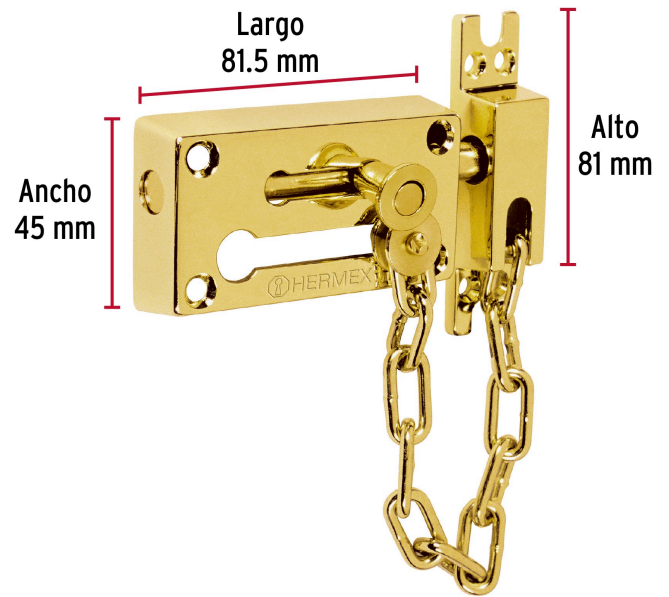

HERMEX

CÓDIGO: 43707 CLAVE: PACA-1

Pasador con cadena para puerta, acabado latón, HERMEX

- Cuerpo metálico y pasador de acero con cadena de seguridad
- Brinda mayor seguridad desde el interior sin llave
- Ideal para puertas principales y oficinas

**Certificaciones y garantías****Especificaciones**

Acabado	Latón
Largo de la cadena	210 mm
Peso	220 g
Empaque individual	Caballete
Inner	6
Master	36
Pallet	2592

País de origen**Fabricado en China bajo las estrictas especificaciones de GRUPO TRUPER**

Imágenes complementarias

Cuerpo metálico y pasador de acero

Cadena de seguridad

EMPAQUE INDIVIDUAL

Alto:
19.5 cm
(7 1/2")

Largo:
11 cm
(4 1/2")

Peso: 0.21 kg (0.5 lb)

EMPAQUE INNER

Alto:
5.1 cm
(2")

Ancho:
12.2 cm
(5")

Contiene: 6 piezas

Largo:
32 cm
(12 1/2")

Peso: 1.37 kg (3 lb)

Imágenes complementarias

EMPAQUE MASTER