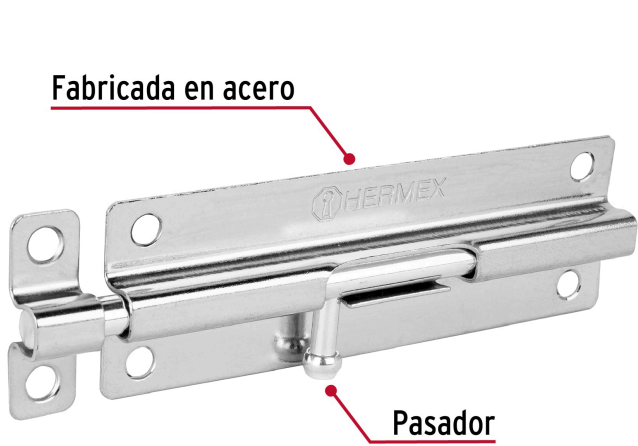

HERMEX

CÓDIGO: 45729 CLAVE: PAS-63

Pasador de barril de acero cromo 6", HERMEX

- Fabricado en acero
- Acabado cromado
- Para uso horizontal y vertical

**Certificaciones y garantías****Especificaciones**

Largo total	6" (152.4 mm)
Medida de placa	5" (125 mm)
Medida de pasador	5 1/8" (130 mm)
Empaque individual	Bolsa
Inner	6
Máster	72
Pallet	4536

Incluye

Tornillería

País de origen**Fabricado en China bajo las estrictas especificaciones de GRUPO TRUPER**

Imágenes complementarias

EMPAQUE INDIVIDUAL

Imágenes complementarias

EMPAQUE INNER

Contiene: 6 piezas

Peso: 0.73 kg (1.6 lb)

EMPAQUE MASTER

Contiene: 12 inner (72 piezas)

Peso: 9.08 kg (20 lb)