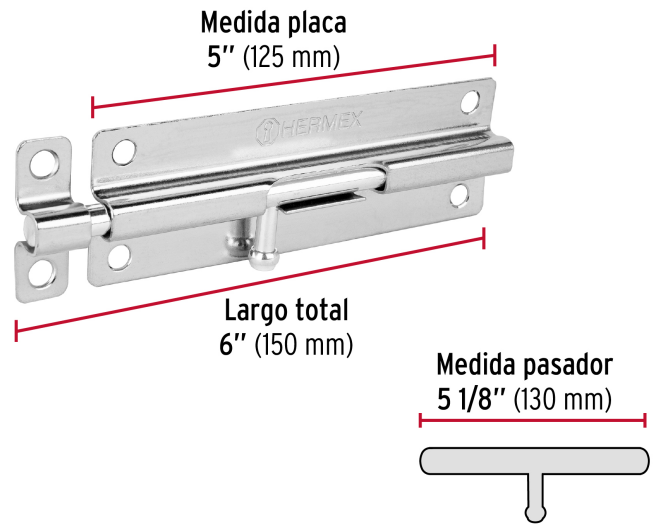

HERMEX

CÓDIGO: 45729 CLAVE: PAS-63

Pasador de barril de acero cromo 6", HERMEX

- Fabricado en acero
- Acabado cromado
- Para uso horizontal y vertical

**Certificaciones y garantías****Especificaciones**

Largo total	6" (152.4 mm)
Medida de placa	5" (125 mm)
Medida de pasador	5 1/8" (130 mm)
Empaque individual	Bolsa
Inner	6
Máster	72
Pallet	4536

Incluye

Tornillería

País de origen**Fabricado en China bajo las estrictas especificaciones de GRUPO TRUPER**

Imágenes complementarias

EMPAQUE INDIVIDUAL

Imágenes complementarias

EMPAQUE INNER

Contiene: 6 piezas

Peso: 0.73 kg (1.6 lb)

EMPAQUE MASTER

Contiene: 12 inner (72 piezas)

Peso: 9.08 kg (20 lb)