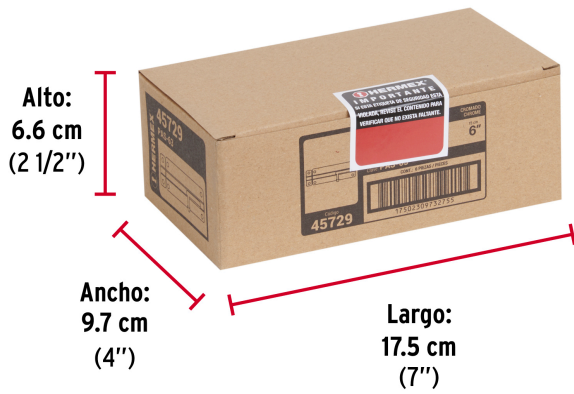

HERMEX

CÓDIGO: 45729 CLAVE: PAS-63

Pasador de barril de acero cromo 6", HERMEX

- Fabricado en acero
- Acabado cromado
- Para uso horizontal y vertical

**Certificaciones y garantías****Especificaciones**

Largo total	6" (152.4 mm)
Medida de placa	5" (125 mm)
Medida de pasador	5 1/8" (130 mm)
Empaque individual	Bolsa
Inner	6
Máster	72
Pallet	4536

Incluye

Tornillería

País de origen**Fabricado en China bajo las estrictas especificaciones de GRUPO TRUPER**

Imágenes complementarias

EMPAQUE INDIVIDUAL

Imágenes complementarias

EMPAQUE INNER

Contiene: 6 piezas

Peso: 0.73 kg (1.6 lb)

EMPAQUE MASTER

Contiene: 12 inner (72 piezas)

Peso: 9.08 kg (20 lb)