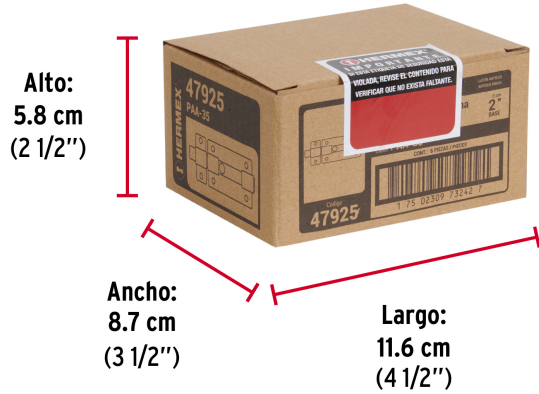

HERMEX

CÓDIGO: 47925 CLAVE: PAA-35

Pasador de barra plana 2", latón antiguo, HERMEX

- Fabricado en acero
- Acabado latón antiguo
- Botón de cuerda

**Certificaciones y garantías****Especificaciones**

Largo total	2-1/2" (65 mm)
Medida placa	2" (50 mm)
Medida pasador	2 1/2" (65 mm)
Empaque individual	Bolsa
Inner	6
Máster	36
Pallet	11520

País de origen**Fabricado en China bajo las estrictas especificaciones de GRUPO TRUPER**

Imágenes complementarias

Fabricada en acero

Pasador

Medida placa
2" (50 mm)

Largo total
2 1/2" (65 mm)

Medida pasador
2 1/2" (65 mm)

EMPAQUE INDIVIDUAL

Alto:
14 cm
(5 1/2")

Largo:
5.5 cm
(2")

Peso: 0.05 kg (0.1 lb)

Imágenes complementarias

EMPAQUE INNER

Contiene: 6 piezas

Peso: 0.32 kg (0.7 lb)

EMPAQUE MASTER

Contiene: 6 inner (36 piezas)

Peso: 1.98 kg (4.4 lb)