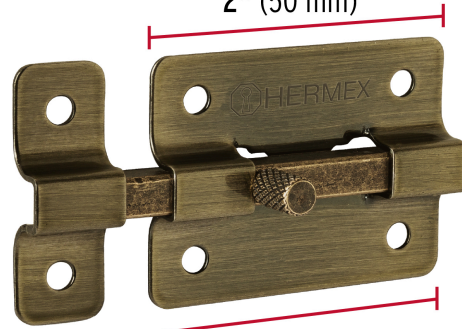

HERMEX

CÓDIGO: 47925 CLAVE: PAA-35

Pasador de barra plana 2", latón antiguo, HERMEX

- Fabricado en acero
- Acabado latón antiguo
- Botón de cuerda

**Certificaciones y garantías****Especificaciones**

Largo total	2-1/2" (65 mm)
Medida placa	2" (50 mm)
Medida pasador	2 1/2" (65 mm)
Empaque individual	Bolsa
Inner	6
Máster	36
Pallet	11520

País de origen**Fabricado en China bajo las estrictas especificaciones de GRUPO TRUPER**

Imágenes complementarias

Fabricada en acero

Pasador

Medida placa
2" (50 mm)

Largo total
2 1/2" (65 mm)

Medida pasador
2 1/2" (65 mm)

EMPAQUE INDIVIDUAL

Alto:
14 cm
(5 1/2")

Largo:
5.5 cm
(2")

Peso: 0.05 kg (0.1 lb)

Imágenes complementarias

EMPAQUE INNER

Contiene: 6 piezas

Peso: 0.32 kg (0.7 lb)

EMPAQUE MASTER

Contiene: 6 inner (36 piezas)

Peso: 1.98 kg (4.4 lb)