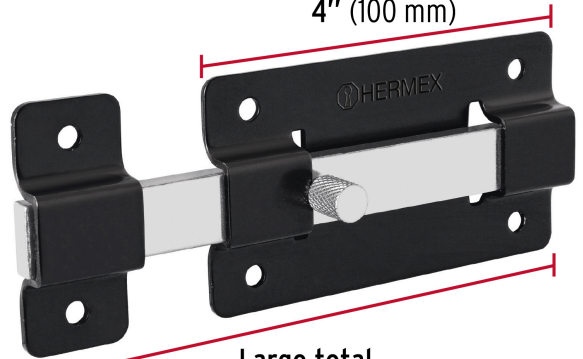

HERMEX

CÓDIGO: 47930 CLAVE: PAN-37

Pasador de barra plana 4", negro, HERMEX

- Fabricado en acero
- Acabado negro
- Botón de cuerda

**Certificaciones y garantías****Especificaciones**

Largo total	5 3/4" (145 mm)
Medida placa	4" (100 mm)
Medida pasador	5 3/4" (145 mm)
Empaque individual	Bolsa
Inner	6
Master	36
Pallet	3456

País de origen**Fabricado en China bajo las estrictas especificaciones de GRUPO TRUPER**

Imágenes complementarias

Fabricada en acero

Pasador

Medida placa
4" (100 mm)

Largo total
5 3/4" (145 mm)

Medida pasador
5 3/4" (145 mm)

10
Garantía
HERMEX
47930
PAN-37
4" 10 cm
Base
PASADOR DE
BARRA PLANA
NEGRO MATE - BLACK MATTE