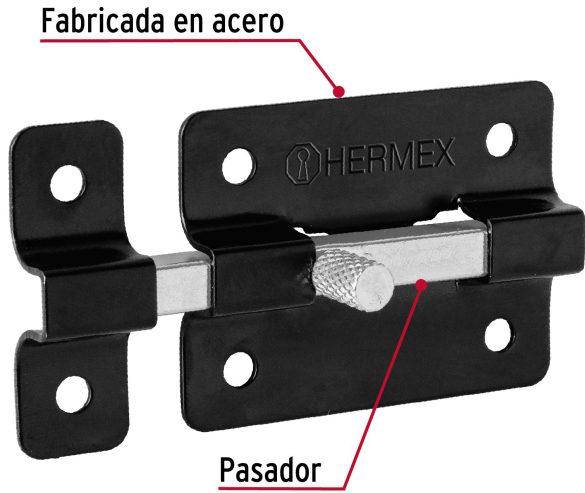

HERMEX

CÓDIGO: 47928 CLAVE: PAN-35

Pasador de barra plana 2", negro, HERMEX

- Fabricado en acero
- Acabado negro
- Botón de cuerda

**Certificaciones y garantías****Especificaciones**

Largo total	2-1/2" (65 mm)
Medida placa	2" (50 mm)
Medida pasador	2 1/2" (65 mm)
Empaque individual	Bolsa
Inner	6
Máster	36
Pallet	9216

País de origen**Fabricado en China bajo las estrictas especificaciones de GRUPO TRUPER**

Imágenes complementarias

EMPAQUE INDIVIDUAL

Peso: 0.05 kg (0.1 lb)

Imágenes complementarias

EMPAQUE INNER

Contiene: 6 piezas

Peso: 0.31 kg (0.7 lb)

EMPAQUE MASTER

Contiene: 6 inner (36 piezas)

Peso: 1.98 kg (4.4 lb)