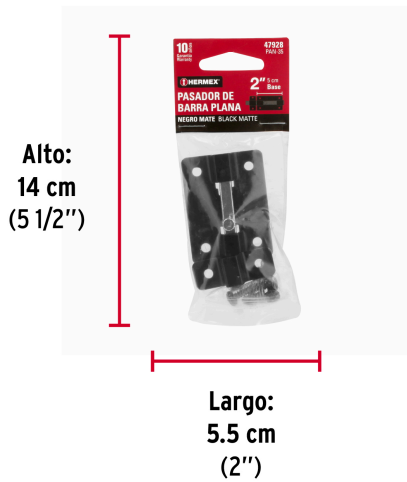

HERMEX

CÓDIGO: 47928 CLAVE: PAN-35

Pasador de barra plana 2", negro, HERMEX

- Fabricado en acero
- Acabado negro
- Botón de cuerda

**Certificaciones y garantías****Especificaciones**

Largo total	2-1/2" (65 mm)
Medida placa	2" (50 mm)
Medida pasador	2 1/2" (65 mm)
Empaque individual	Bolsa
Inner	6
Master	36
Pallet	9216

País de origen**Fabricado en China bajo las estrictas especificaciones de GRUPO TRUPER**

Imágenes complementarias

EMPAQUE INDIVIDUAL

Peso: 0.05 kg (0.1 lb)

EMPAQUE INNER

Contiene: 6 piezas

Peso: 0.31 kg (0.7 lb)

Imágenes complementarias

EMPAQUE MASTER

Contiene: 6 inner (36 piezas)

Peso: 1.98 kg (4.4 lb)