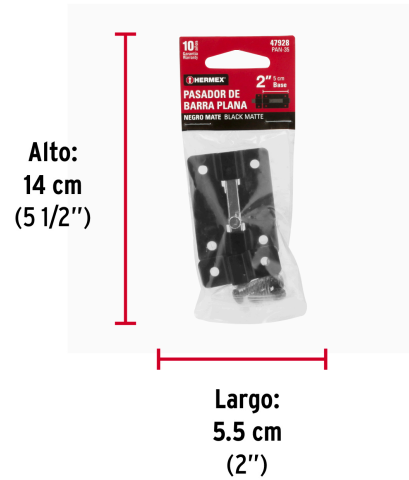

HERMEX

CÓDIGO: 47928 CLAVE: PAN-35

Pasador de barra plana 2", negro, HERMEX

- Fabricado en acero
- Acabado negro
- Botón de cuerda

**Certificaciones y garantías****Especificaciones**

Largo total	2-1/2" (65 mm)
Medida placa	2" (50 mm)
Medida pasador	2 1/2" (65 mm)
Empaque individual	Bolsa
Inner	6
Máster	36
Pallet	9216

País de origen**Fabricado en China bajo las estrictas especificaciones de GRUPO TRUPER**

Imágenes complementarias

EMPAQUE INDIVIDUAL

Peso: 0.05 kg (0.1 lb)

Imágenes complementarias

EMPAQUE INNER

Contiene: 6 piezas

Peso: 0.31 kg (0.7 lb)

EMPAQUE MASTER

Contiene: 6 inner (36 piezas)

Peso: 1.98 kg (4.4 lb)