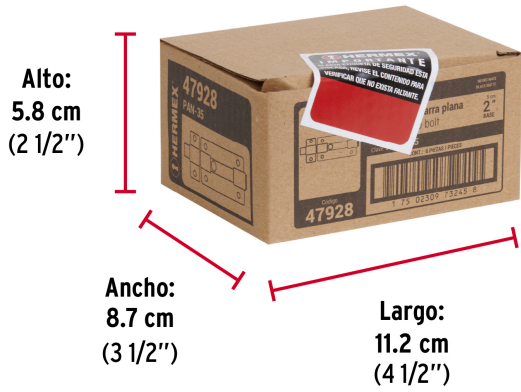

HERMEX

CÓDIGO: 47928 CLAVE: PAN-35

Pasador de barra plana 2", negro, HERMEX

- Fabricado en acero
- Acabado negro
- Botón de cuerda

**Certificaciones y garantías****Especificaciones**

Largo total	2-1/2" (65 mm)
Medida placa	2" (50 mm)
Medida pasador	2 1/2" (65 mm)
Empaque individual	Bolsa
Inner	6
Máster	36
Pallet	9216

País de origen**Fabricado en China bajo las estrictas especificaciones de GRUPO TRUPER**

Imágenes complementarias

EMPAQUE INDIVIDUAL

Peso: 0.05 kg (0.1 lb)

Imágenes complementarias

EMPAQUE INNER

Contiene: 6 piezas

Peso: 0.31 kg (0.7 lb)

EMPAQUE MASTER

Contiene: 6 inner (36 piezas)

Peso: 1.98 kg (4.4 lb)