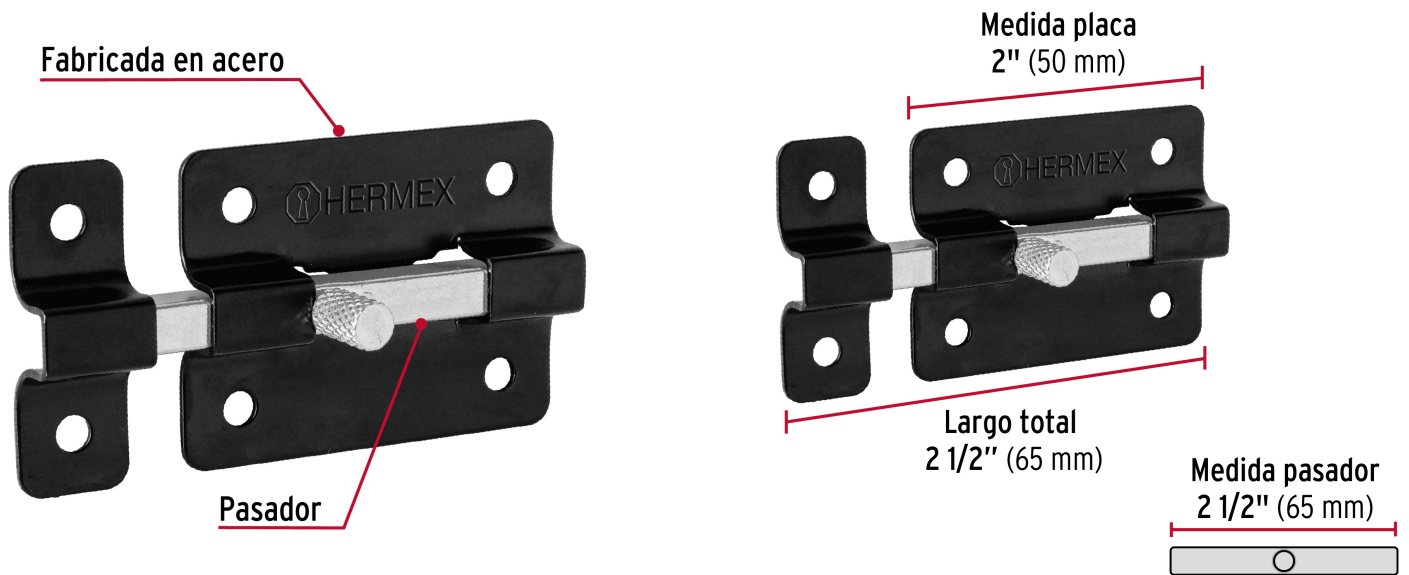

HERMEX

CÓDIGO: 47928 CLAVE: PAN-35

Pasador de barra plana 2", negro, HERMEX

- Fabricado en acero
- Acabado negro
- Botón de cuerda

**Certificaciones y garantías****Especificaciones**

Largo total	2-1/2" (65 mm)
Medida placa	2" (50 mm)
Medida pasador	2 1/2" (65 mm)
Empaque individual	Bolsa
Inner	6
Master	36
Pallet	9216

País de origen**Fabricado en China bajo las estrictas especificaciones de GRUPO TRUPER**

Imágenes complementarias

EMPAQUE INDIVIDUAL

Peso: 0.05 kg (0.1 lb)

EMPAQUE INNER

Contiene: 6 piezas

Peso: 0.31 kg (0.7 lb)

Imágenes complementarias

EMPAQUE MASTER

Contiene: 6 inner (36 piezas)

Peso: 1.98 kg (4.4 lb)