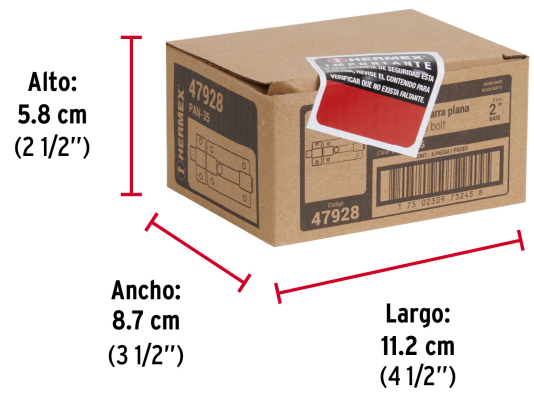

HERMEX

CÓDIGO: 47928 CLAVE: PAN-35

Pasador de barra plana 2", negro, HERMEX

- Fabricado en acero
- Acabado negro
- Botón de cuerda

**Certificaciones y garantías****Especificaciones**

Largo total	2-1/2" (65 mm)
Medida placa	2" (50 mm)
Medida pasador	2 1/2" (65 mm)
Empaque individual	Bolsa
Inner	6
Master	36
Pallet	9216

País de origen**Fabricado en China bajo las estrictas especificaciones de GRUPO TRUPER**

Imágenes complementarias

EMPAQUE INDIVIDUAL

Peso: 0.05 kg (0.1 lb)

EMPAQUE INNER

Contiene: 6 piezas

Peso: 0.31 kg (0.7 lb)

Imágenes complementarias

EMPAQUE MASTER

Contiene: 6 inner (36 piezas)

Peso: 1.98 kg (4.4 lb)