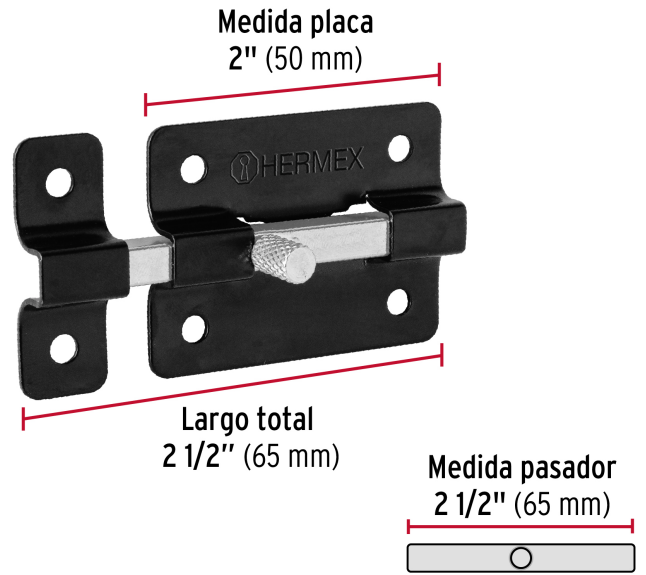

HERMEX

CÓDIGO: 47928 CLAVE: PAN-35

Pasador de barra plana 2", negro, HERMEX

- Fabricado en acero
- Acabado negro
- Botón de cuerda

**Certificaciones y garantías****Especificaciones**

Largo total	2-1/2" (65 mm)
Medida placa	2" (50 mm)
Medida pasador	2 1/2" (65 mm)
Empaque individual	Bolsa
Inner	6
Máster	36
Pallet	9216

País de origen**Fabricado en China bajo las estrictas especificaciones de GRUPO TRUPER**

Imágenes complementarias

EMPAQUE INDIVIDUAL

Peso: 0.05 kg (0.1 lb)

Imágenes complementarias

EMPAQUE INNER

Contiene: 6 piezas

Peso: 0.31 kg (0.7 lb)

EMPAQUE MASTER

Contiene: 6 inner (36 piezas)

Peso: 1.98 kg (4.4 lb)