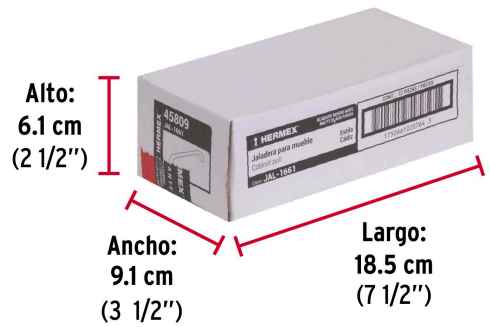

HERMEX

CÓDIGO: 45809 CLAVE: JAL-1661

Jaladera de 96mm,, línea Cádiz, negro, HERMEX

- Metálica con acabado negro mate
- Ideal para instalar en puertas y cajones de muebles
- Para uso en carpintería

**Certificaciones y garantías**

• Garantizado contra defectos de fabricación o mano de obra. La garantía se puede hacer válida con cualquier distribuidor de TRUPER

Especificaciones

Distancia entre tornillos	96 mm
Largo	108 mm
Empaque individual	Bolsa
Inner	12
Master	360
Pallet	10800

Incluye

2 Tornillos

País de origen**Fabricado en China bajo las estrictas especificaciones de GRUPO TRUPER**

Imágenes complementarias

EMPAQUE INDIVIDUAL

Peso: 0.05 kg (0.1 lb)

EMPAQUE INNER

Contiene: 12 piezas

Peso: 0.72 kg (1.6 lb)

Imágenes complementarias

EMPAQUE MASTER

Contiene: 30 inner (360 piezas)

Peso: 22.22 kg (49 lb)