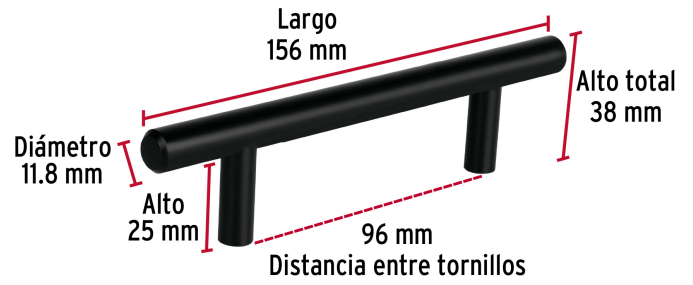

**HERMEX**

CÓDIGO: 49731 CLAVE: JAL-0361

**Jaladera de acero, 96mm, línea Cilindro, negro, HERMEX**

- Fabricada en acero sólido con acabado negro mate
- Ideal para instalar en puertas y cajones de muebles
- Para carpintería

Largo	156 mm
Distancia entre tornillos	96 mm
Empaque individual	Bolsa
Inner	12
Máster	96
Pallet	5760

**Incluye**

2 Tornillos

**País de origen**

Fabricado en China bajo las estrictas especificaciones de GRUPO TRUPER

Imágenes complementarias

EMPAQUE INDIVIDUAL

Peso: 0.16 kg (0.4 lb)