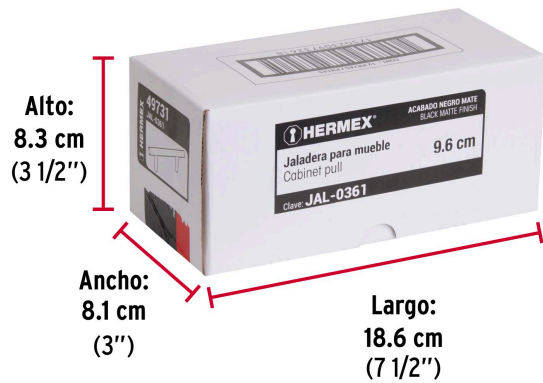

**HERMEX**

CÓDIGO: 49731 CLAVE: JAL-0361

**Jaladera de acero, 96mm, línea Cilindro, negro, HERMEX**

- Fabricada en acero sólido con acabado negro mate
- Ideal para instalar en puertas y cajones de muebles
- Para carpintería

Largo	156 mm
Distancia entre tornillos	96 mm
Empaque individual	Bolsa
Inner	12
Máster	96
Pallet	5760

**Incluye**

2 Tornillos

**País de origen**

Fabricado en China bajo las estrictas especificaciones de GRUPO TRUPER

Imágenes complementarias

EMPAQUE INDIVIDUAL

Peso: 0.16 kg (0.4 lb)

## EMPAQUE INNER

Contiene: 12 piezas

Peso: 1.96 kg (4.3 lb)