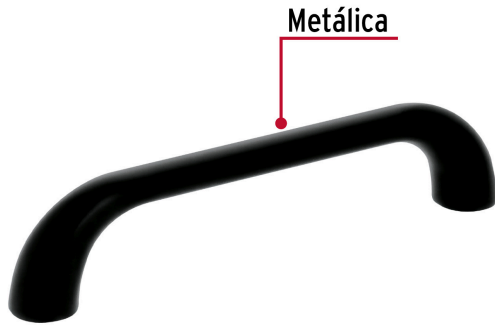

Imágenes complementarias