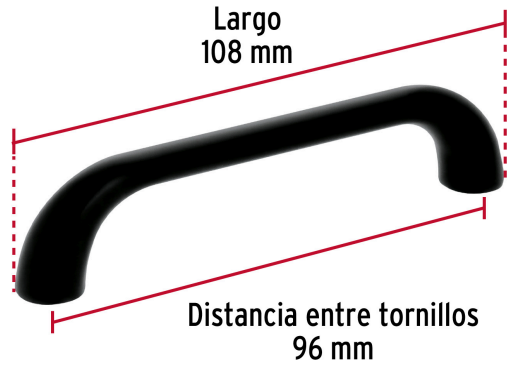

HERMEX

CÓDIGO: 45809 CLAVE: JAL-1661

Jaladera de 96mm,, línea Cádiz, negro, HERMEX

- Metálica con acabado negro mate
- Ideal para instalar en puertas y cajones de muebles
- Para uso en carpintería

**Certificaciones y garantías**

• Garantizado contra defectos de fabricación o mano de obra. La garantía se puede hacer válida con cualquier distribuidor de TRUPER

Especificaciones

Distancia entre tornillos	96 mm
Largo	108 mm
Empaque individual	Bolsa
Inner	12
Master	360
Pallet	10800

Incluye

2 Tornillos

País de origen**Fabricado en China bajo las estrictas especificaciones de GRUPO TRUPER**

Imágenes complementarias

EMPAQUE INDIVIDUAL

Peso: 0.05 kg (0.1 lb)

EMPAQUE INNER

Contiene: 12 piezas

Peso: 0.72 kg (1.6 lb)

Imágenes complementarias

EMPAQUE MASTER

Contiene: 30 inner (360 piezas)

Peso: 22.22 kg (49 lb)