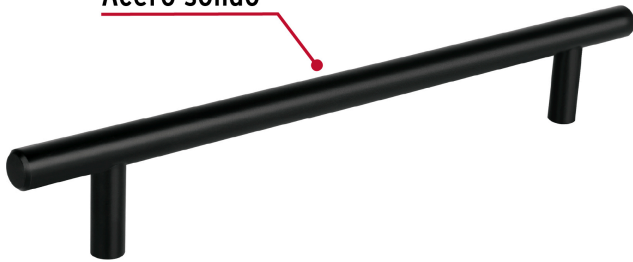

HERMEX

CÓDIGO: 49734 CLAVE: JAL-0364

Jaladera de acero, 192mm, línea Cilindro, negro, HERMEX

- Fabricada en acero sólido con acabado negro mate
- Ideal para instalar en puertas y cajones de muebles
- Para carpintería

**Certificaciones y garantías**

- Garantizado contra defectos de fabricación o mano de obra. La garantía se puede hacer válida con cualquier distribuidor de TRUPER

Especificaciones

Largo	252 mm
Distancia entre tornillos	192 mm
Empaque individual	Bolsa
Inner	12
Máster	96
Pallet	3456

Incluye

2 Tornillos

País de origen**Fabricado en China bajo las estrictas especificaciones de GRUPO TRUPER**

Imágenes complementarias

Acero sólido

EMPAQUE INDIVIDUAL

Peso: 0.24 kg (0.5 lb)

Imágenes complementarias