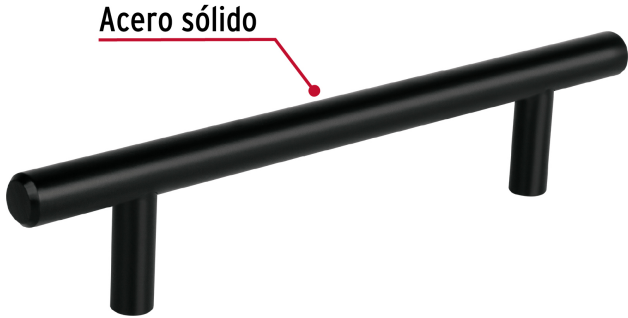

HERMEX

CÓDIGO: 49732 CLAVE: JAL-0362

Jaladera de acero, 128mm, línea Cilindro, negro, HERMEX

- Fabricada en acero sólido con acabado negro mate
- Ideal para instalar en puertas y cajones de muebles
- Para carpintería

Incluye
tornillería**Certificaciones y garantías**

- Garantizado contra defectos de fabricación o mano de obra. La garantía se puede hacer válida con cualquier distribuidor de TRUPER

Especificaciones

Largo	188 mm
Distancia entre tornillos	128 mm
Empaque individual	Bolsa
Inner	12
Máster	96
Pallet	4992

Incluye

2 Tornillos

País de origen

Fabricado en China bajo las estrictas especificaciones de GRUPO TRUPER

Imágenes complementarias

EMPAQUE INDIVIDUAL

Peso: 0.18 kg (0.4 lb)

Imágenes complementarias