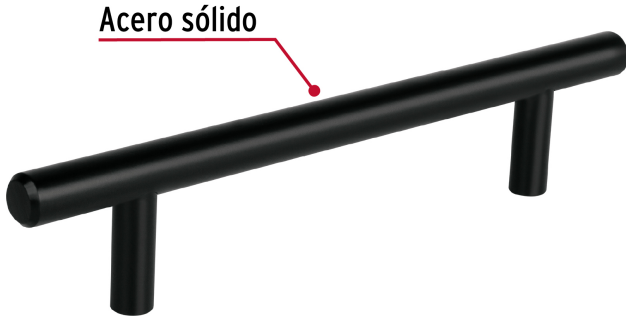

**HERMEX**

CÓDIGO: 49732 CLAVE: JAL-0362

**Jaladera de acero, 128mm, línea Cilindro, negro, HERMEX**

- Fabricada en acero sólido con acabado negro mate
- Ideal para instalar en puertas y cajones de muebles
- Para carpintería

Largo	188 mm
Distancia entre tornillos	128 mm
Empaque individual	Bolsa
Inner	12
Master	96
Pallet	4992

**Incluye**

2 Tornillos

**País de origen**

Fabricado en China bajo las estrictas especificaciones de GRUPO TRUPER

Imágenes complementarias

**EMPAQUE INDIVIDUAL**

Alto:  
23.2 cm  
(9")

Largo:  
5.8 cm  
(2 1/2")

Peso: 0.18 kg (0.4 lb)

**EMPAQUE INNER**

Alto:  
8.1 cm  
(3")

Ancho:  
8.1 cm  
(3")

Largo:  
21.6 cm  
(8 1/2")

Contiene: 12 piezas

Peso: 2.3 kg (5 lb)