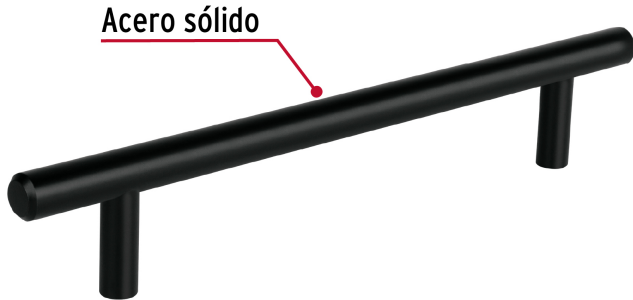

HERMEX

CÓDIGO: 49733 CLAVE: JAL-0363

Jaladera de acero, 160mm, línea Cilindro, negro, HERMEX

- Fabricada en acero sólido con acabado negro mate
- Ideal para instalar en puertas y cajones de muebles
- Para carpintería

Incluye
tornillería**Certificaciones y garantías**

- Garantizado contra defectos de fabricación o mano de obra. La garantía se puede hacer válida con cualquier distribuidor de TRUPER

Especificaciones

Largo	220 mm
Distancia entre tornillos	160 mm
Empaque individual	Bolsa
Inner	12
Máster	96
Pallet	3744

Incluye

2 Tornillos

País de origen

Fabricado en China bajo las estrictas especificaciones de GRUPO TRUPER

Imágenes complementarias

EMPAQUE INDIVIDUAL

Peso: 0.21 kg (0.5 lb)

Imágenes complementarias