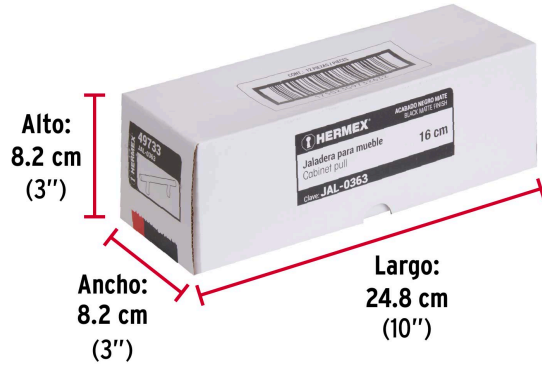

HERMEX

CÓDIGO: 49733 CLAVE: JAL-0363

Jaladera de acero, 160mm, línea Cilindro, negro, HERMEX

- Fabricada en acero sólido con acabado negro mate
- Ideal para instalar en puertas y cajones de muebles
- Para carpintería

Incluye
tornillería**Certificaciones y garantías**

- Garantizado contra defectos de fabricación o mano de obra. La garantía se puede hacer válida con cualquier distribuidor de TRUPER

Especificaciones

Largo	220 mm
Distancia entre tornillos	160 mm
Empaque individual	Bolsa
Inner	12
Máster	96
Pallet	3744

Incluye

2 Tornillos

País de origen

Fabricado en China bajo las estrictas especificaciones de GRUPO TRUPER

Imágenes complementarias

EMPAQUE INDIVIDUAL

Peso: 0.21 kg (0.5 lb)

Imágenes complementarias

EMPAQUE INNER

Contiene: 12 piezas

Peso: 2.62 kg (5.8 lb)

EMPAQUE MASTER

Contiene: 8 inner (96 piezas)

Peso: 21.3 kg (47 lb)