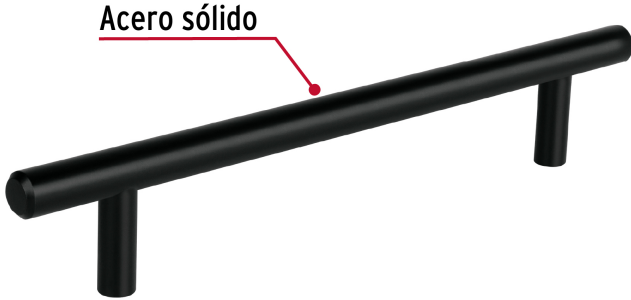

HERMEX

CÓDIGO: 49733 CLAVE: JAL-0363

Jaladera de acero, 160mm, línea Cilindro, negro, HERMEX

- Fabricada en acero sólido con acabado negro mate
- Ideal para instalar en puertas y cajones de muebles
- Para carpintería

**Certificaciones y garantías**

- Garantizado contra defectos de fabricación o mano de obra. La garantía se puede hacer válida con cualquier distribuidor de TRUPER

Especificaciones

Largo	220 mm
Distancia entre tornillos	160 mm
Empaque individual	Bolsa
Inner	12
Master	96
Pallet	3744

Incluye

2 Tornillos

País de origen**Fabricado en China bajo las estrictas especificaciones de GRUPO TRUPER**

Imágenes complementarias

EMPAQUE INDIVIDUAL

Peso: 0.21 kg (0.5 lb)

EMPAQUE INNER

Contiene: 12 piezas