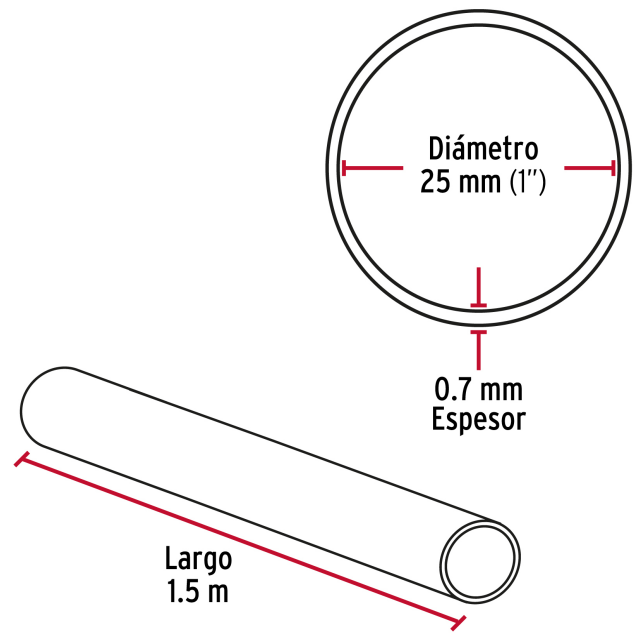

**HERMEX**

CÓDIGO: 45894 CLAVE: TR-515

**Tubo redondo para clóset, 1.5 m, acero cromado, HERMEX**

- Fabricado en acero con acabado cromo
- Fácil instalación
- Uso en interiores
- Ideal para clósets, guardarropas y probadores

**Certificaciones y garantías**

• Garantizado contra defectos de fabricación o mano de obra. La garantía se puede hacer válida con cualquier distribuidor de TRUPER

**Especificaciones**

Largo	1.5 m
Diámetro	25 mm (1")
Espesor	0.7 mm
Empaque individual	Etiqueta
Inner	10
Pallet	1260

**País de origen**

Fabricado en China bajo las estrictas especificaciones de GRUPO TRUPER

Imágenes complementarias

Accesorios para instalación de tubo redondo (no incluidos)

- (A) Brida modelo BTR-3 marca
- (B) Soporte central STR-3 marca

## EMPAQUE MASTER

Contiene: 10 piezas

Peso: 5.54 kg (12.2 lb)