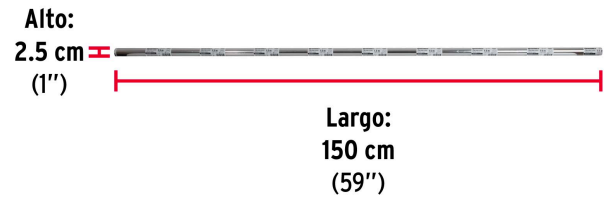

EMPAQUE INDIVIDUAL