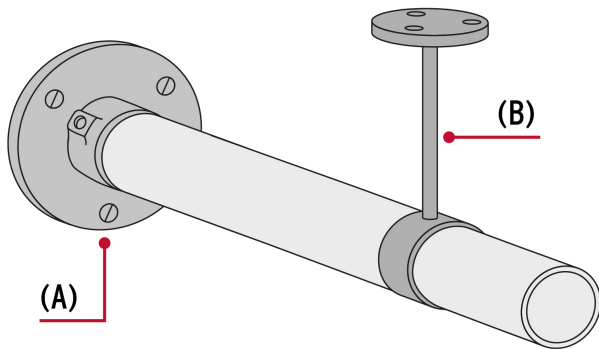

EMPAQUE INDIVIDUAL