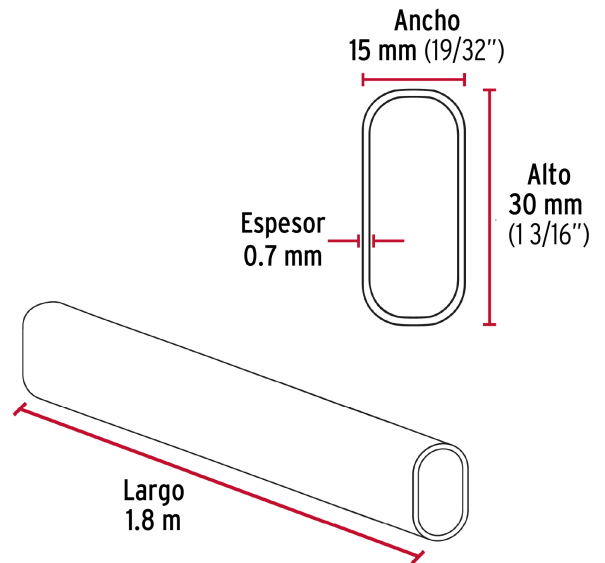

**HERMEX**

CÓDIGO: 45898 CLAVE: T0-518

**Tubo ovalado para clóset, 1.8 m, acero cromado, HERMEX**

- Fabricado en acero con acabado cromo
- Fácil de instalar
- Uso en interiores
- Ideal para clósets, guardarropas y probadores

**Certificaciones y garantías**

• Garantizado contra defectos de fabricación o mano de obra. La garantía se puede hacer válida con cualquier distribuidor de TRUPER

**Especificaciones**

Largo	1.8 m
Alto	30 mm (1 3/16")
Espesor	0.7 mm
Ancho	15 mm
Empaque individual	Etiqueta
Inner	10
Pallet	1400

**País de origen****Fabricado en China bajo las estrictas especificaciones de GRUPO TRUPER**

**Imágenes complementarias**

**Accesorios para instalación de tubo ovalado (no incluidos)**

- (A) Brida modelo BT0-5 marca HERMEX
- (B) Soporte central ST0-5 marca HERMEX

**EMPAQUE INDIVIDUAL**

**Peso: 0.63 kg (1.4 lb)**

**Imágenes complementarias****EMPAQUE MASTER****Contiene: 10 piezas****Peso: 6.5 kg (14.3 lb)**