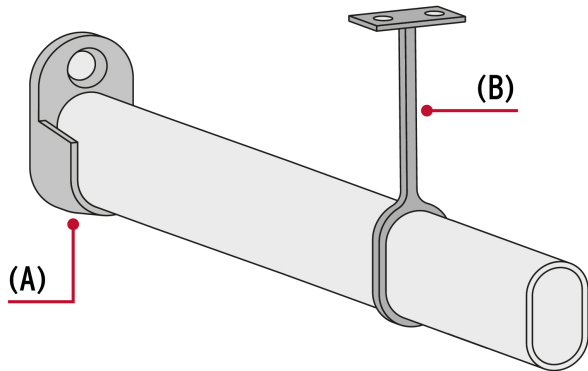

EMPAQUE INDIVIDUAL