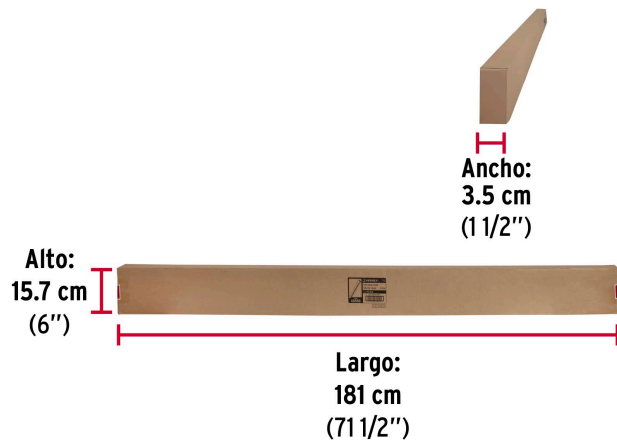

**HERMEX**

CÓDIGO: 45898 CLAVE: T0-518

**Tubo ovalado para clóset, 1.8 m, acero cromado, HERMEX**

- Fabricado en acero con acabado cromo
- Fácil de instalar
- Uso en interiores
- Ideal para clósets, guardarropas y probadores

**Certificaciones y garantías**

• Garantizado contra defectos de fabricación o mano de obra. La garantía se puede hacer válida con cualquier distribuidor de TRUPER

**Especificaciones**

Largo	1.8 m
Alto	30 mm (1 3/16")
Espesor	0.7 mm
Ancho	15 mm
Empaque individual	Etiqueta
Inner	10
Pallet	1400

**País de origen****Fabricado en China bajo las estrictas especificaciones de GRUPO TRUPER**

**Imágenes complementarias**

**Accesorios para instalación de tubo ovalado (no incluidos)**

- (A) Brida modelo BT0-5 marca HERMEX
- (B) Soporte central ST0-5 marca HERMEX

**EMPAQUE INDIVIDUAL**

**Peso: 0.63 kg (1.4 lb)**

**Imágenes complementarias****EMPAQUE MASTER****Contiene: 10 piezas****Peso: 6.5 kg (14.3 lb)**