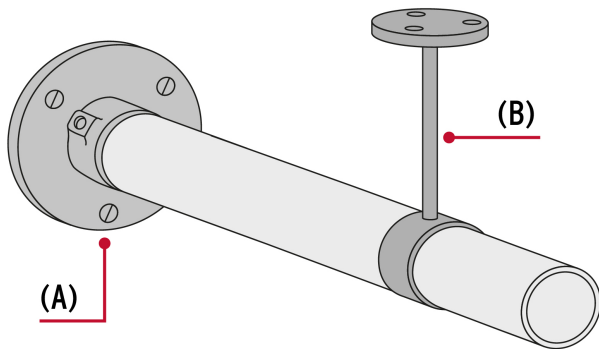

Accesorios para instalación de tubo redondo (no incluidos)

- (A) Brida modelo BTR-3 marca
- (B) Soporte central STR-3 marca