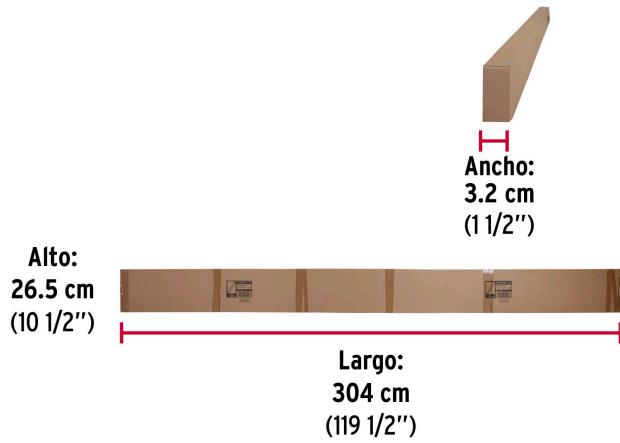

**Certificaciones y garantías**

• Garantizado contra defectos de fabricación o mano de obra. La garantía se puede hacer válida con cualquier distribuidor de TRUPER

**Especificaciones**

Largo	3 m
Diámetro	25 mm (1")
Espesor	0.7 mm
Empaque individual	Etiqueta
Inner	10
Pallet	1200

## Imágenes complementarias

## EMPAQUE INDIVIDUAL

Peso: 0.44 kg (0.9 lb)

**Imágenes complementarias****EMPAQUE MASTER****Contiene:** 10 piezas**Peso:** 4.77 kg (10.5 lb)