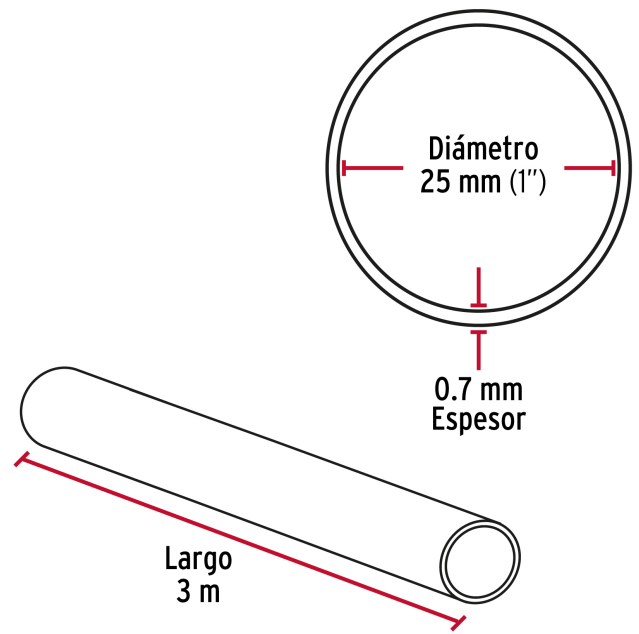

**HERMEX**

CÓDIGO: 45896 CLAVE: TR-630

**Tubo redondo de 3.0 m en aluminio para closet, HERMEX**

- Fabricado en aluminio resistente a la corrosión
- Fácil instalación
- Uso en interiores
- Ideal para clósets, guardarropas y probadores

**Certificaciones y garantías**

• Garantizado contra defectos de fabricación o mano de obra. La garantía se puede hacer válida con cualquier distribuidor de TRUPER

**Especificaciones**

Largo	3 m
Diámetro	25 mm (1")
Espesor	0.7 mm
Empaque individual	Etiqueta
Inner	10
Pallet	1200

## Accesorios para instalación de tubo redondo (no incluidos)

- (A) Brida modelo BTR-3 marca 
- (B) Soporte central STR-3 marca 