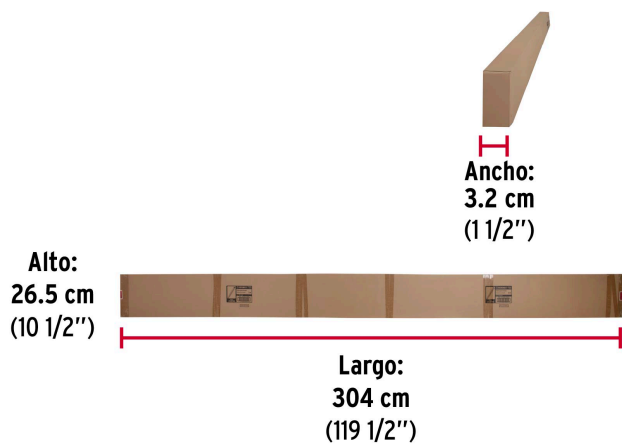

**Certificaciones y garantías**

• Garantizado contra defectos de fabricación o mano de obra. La garantía se puede hacer válida con cualquier distribuidor de TRUPER

**Especificaciones**

|                    |            |
|--------------------|------------|
| Largo              | 3 m        |
| Diámetro           | 25 mm (1") |
| Espesor            | 0.7 mm     |
| Empaque individual | Etiqueta   |
| Inner              | 10         |
| Pallet             | 1200       |

## Imágenes complementarias

## EMPAQUE INDIVIDUAL

Peso: 0.44 kg (0.9 lb)

**Imágenes complementarias****EMPAQUE MASTER****Contiene: 10 piezas****Peso: 4.77 kg (10.5 lb)**