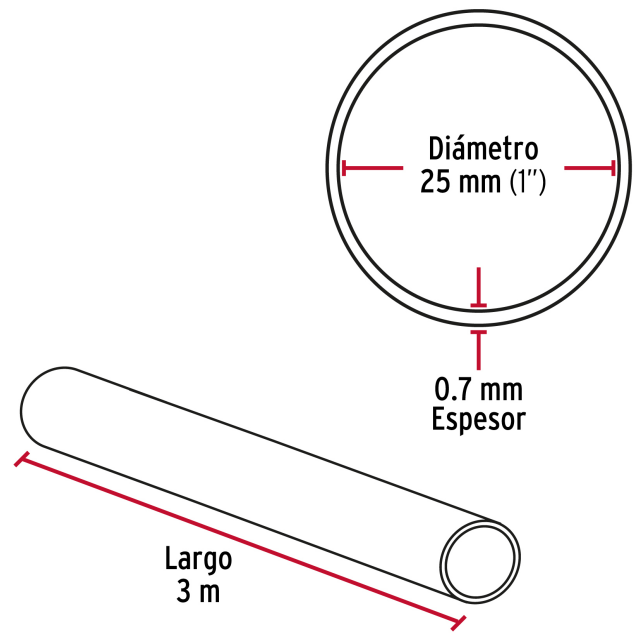

**HERMEX**

CÓDIGO: 45896 CLAVE: TR-630

**Tubo redondo de 3.0 m en aluminio para closet, HERMEX**

- Fabricado en aluminio resistente a la corrosión
- Fácil instalación
- Uso en interiores
- Ideal para clósets, guardarropas y probadores

**Certificaciones y garantías**

• Garantizado contra defectos de fabricación o mano de obra. La garantía se puede hacer válida con cualquier distribuidor de TRUPER

**Especificaciones**

|                    |            |
|--------------------|------------|
| Largo              | 3 m        |
| Diámetro           | 25 mm (1") |
| Espesor            | 0.7 mm     |
| Empaque individual | Etiqueta   |
| Inner              | 10         |
| Pallet             | 1200       |

## Accesorios para instalación de tubo redondo (no incluidos)

- (A) Brida modelo BTR-3 marca 
- (B) Soporte central STR-3 marca 