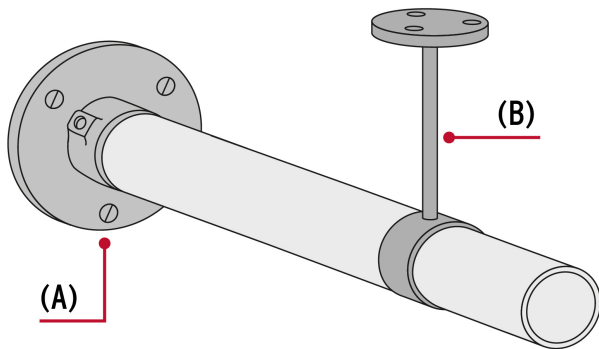

EMPAQUE INDIVIDUAL