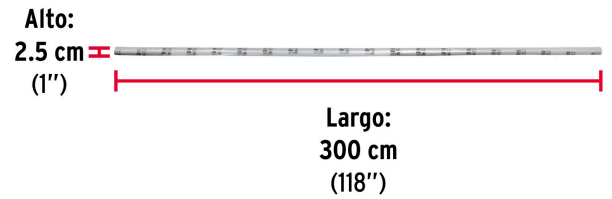

EMPAQUE INDIVIDUAL