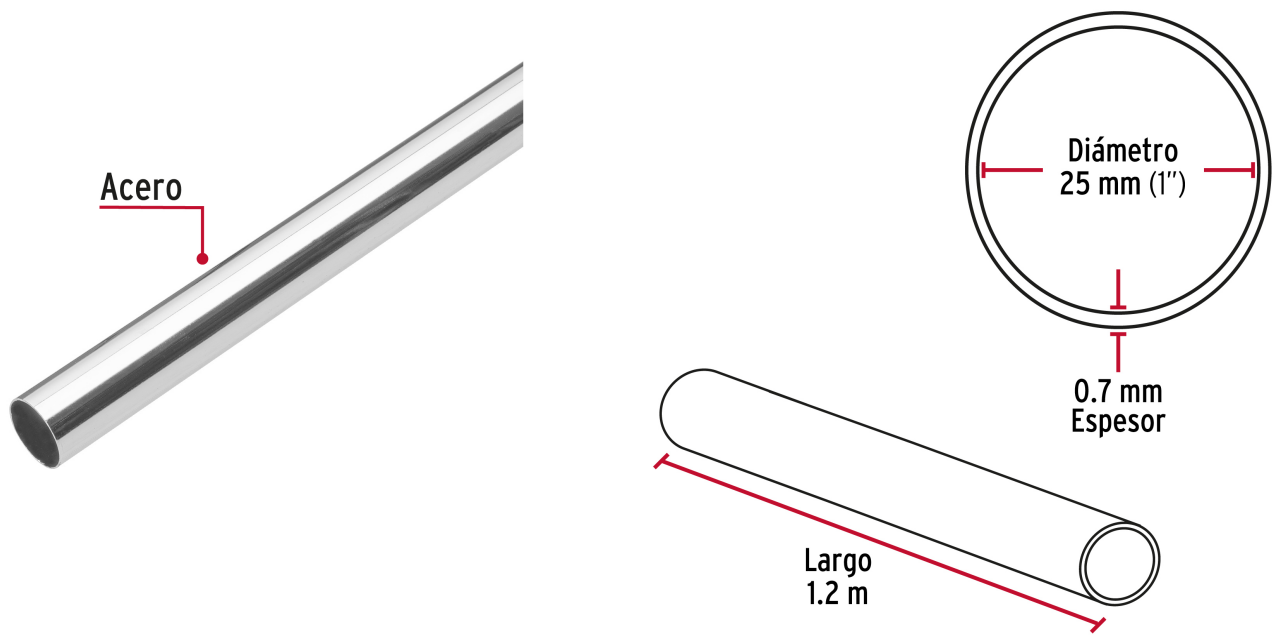

HERMEX

CÓDIGO: 45895 CLAVE: TR-512

Tubo redondo para clóset, 1.2 m, acero cromado, HERMEX

- Fabricado en acero con acabado cromo
- Fácil instalación
- Uso en interiores
- Ideal para clósets, guardarropas y probadores

Certificaciones y garantías

• Garantizado contra defectos de fabricación o mano de obra. La garantía se puede hacer válida con cualquier distribuidor de TRUPER

Especificaciones

Largo	1.2 m
Diámetro	25 mm (1")
Espesor	0.7 mm
Empaque individual	Etiqueta
Inner	10
Pallet	1800

País de origen

Fabricado en China bajo las estrictas especificaciones de GRUPO TRUPER

Imágenes complementarias

Accesorios para instalación de tubo redondo (no incluidos)

- (A) Brida modelo BTR-3 marca 
- (B) Soporte central STR-3 marca 