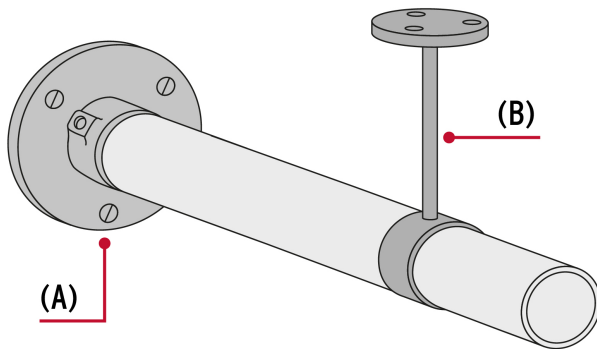

HERMEX

CÓDIGO: 45895 CLAVE: TR-512

Tubo redondo para clóset, 1.2 m, acero cromado, HERMEX

- Fabricado en acero con acabado cromo
- Fácil instalación
- Uso en interiores
- Ideal para clósets, guardarropas y probadores

Certificaciones y garantías

• Garantizado contra defectos de fabricación o mano de obra. La garantía se puede hacer válida con cualquier distribuidor de TRUPER

Especificaciones

Largo	1.2 m
Diámetro	25 mm (1")
Espesor	0.7 mm
Empaque individual	Etiqueta
Inner	10
Pallet	1800

País de origen

Fabricado en China bajo las estrictas especificaciones de GRUPO TRUPER

Imágenes complementarias

Accesorios para instalación de tubo redondo (no incluidos)

- (A) Brida modelo BTR-3 marca 
- (B) Soporte central STR-3 marca 