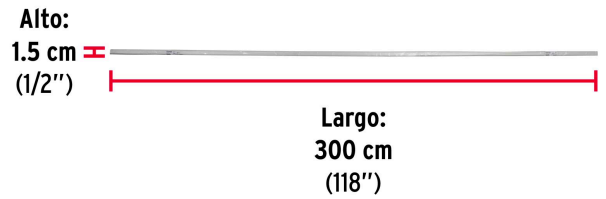

**Certificaciones y garantías**

• Garantizado contra defectos de fabricación o mano de obra. La garantía se puede hacer válida con cualquier distribuidor de TRUPER

**Especificaciones**

Largo	3 m
Alto	30 mm
Espesor	0.7 mm
Ancho	15 mm
Empaque individual	Etiqueta
Inner	10
Pallet	1680

**País de origen**

Fabricado en China bajo las estrictas especificaciones de GRUPO TRUPER

Imágenes complementarias

**Accesorios para instalación de tubo ovalado (no incluidos)**

- (A) Brida modelo BT0-5 marca HERMEX
- (B) Soporte central ST0-5 marca HERMEX

**EMPAQUE INDIVIDUAL**

Peso: 0.42 kg (0.9 lb)

**Imágenes complementarias****EMPAQUE MASTER**

Contiene: 10 piezas

Peso: 5.24 kg (11.6 lb)