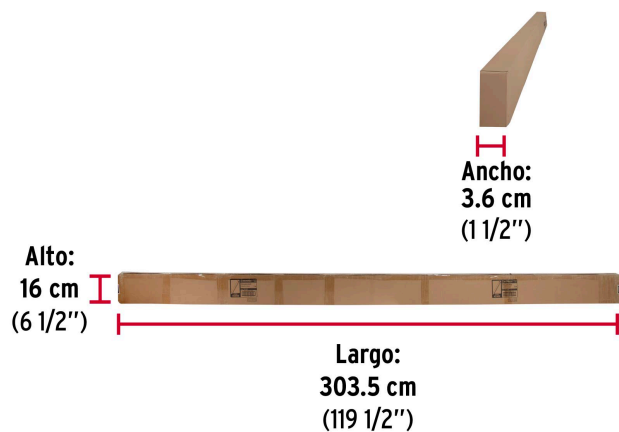

**Certificaciones y garantías**

• Garantizado contra defectos de fabricación o mano de obra. La garantía se puede hacer válida con cualquier distribuidor de TRUPER

**Especificaciones**

Largo	3 m
Alto	30 mm
Espesor	0.7 mm
Ancho	15 mm
Empaque individual	Etiqueta
Inner	10
Pallet	1680

**País de origen**

Fabricado en China bajo las estrictas especificaciones de GRUPO TRUPER

Imágenes complementarias

**Accesorios para instalación de tubo ovalado (no incluidos)**

- (A) Brida modelo BT0-5 marca HERMEX
- (B) Soporte central ST0-5 marca HERMEX

**EMPAQUE INDIVIDUAL**

Peso: 0.42 kg (0.9 lb)

**Imágenes complementarias****EMPAQUE MASTER**

Contiene: 10 piezas

Peso: 5.24 kg (11.6 lb)