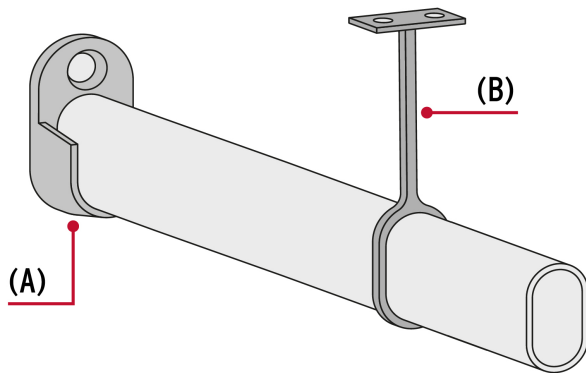

Accesorios para instalación de tubo ovalado (no incluidos)

- (A) Brida modelo BT0-5 marca HERMEX®
  (B) Soporte central ST0-5 marca HERMEX®