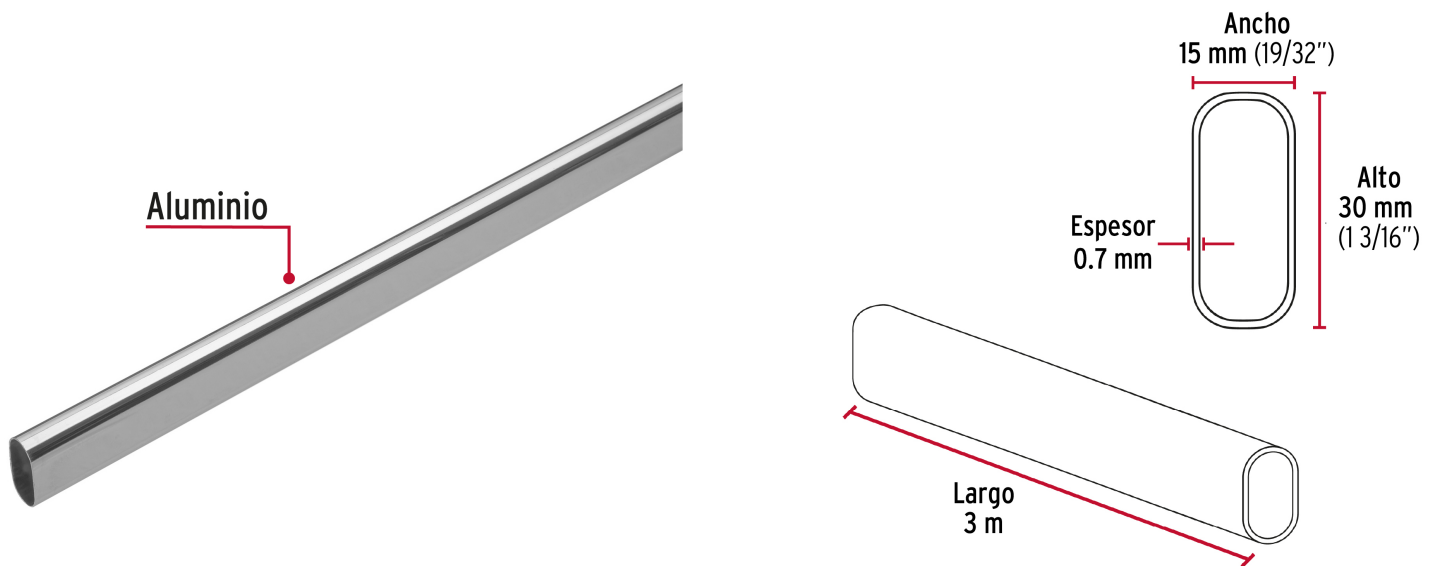

Imágenes complementarias