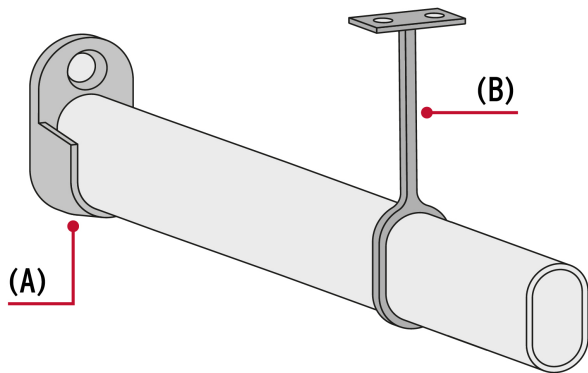

EMPAQUE INDIVIDUAL