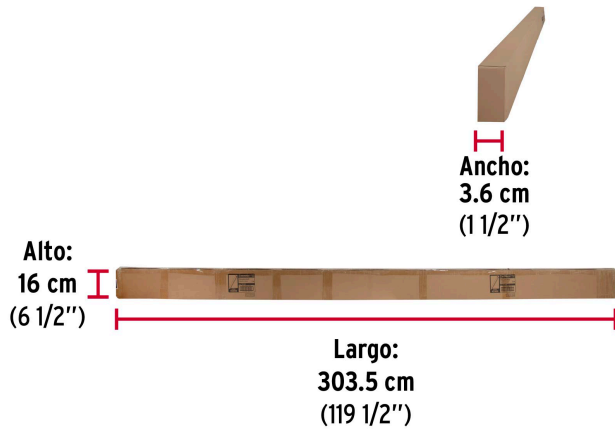

**Certificaciones y garantías**

- Garantizado contra defectos de fabricación o mano de obra. La garantía se puede hacer válida con cualquier distribuidor de TRUPER

**Especificaciones**

Largo	3 m
Alto	30 mm
Espesor	0.7 mm
Ancho	15 mm
Empaque individual	Etiqueta
Inner	10
Pallet	1680

## Imágenes complementarias

## EMPAQUE INDIVIDUAL

Peso: 0.42 kg (0.9 lb)

**Imágenes complementarias****EMPAQUE MASTER**

Contiene: 10 piezas

Peso: 5.24 kg (11.6 lb)