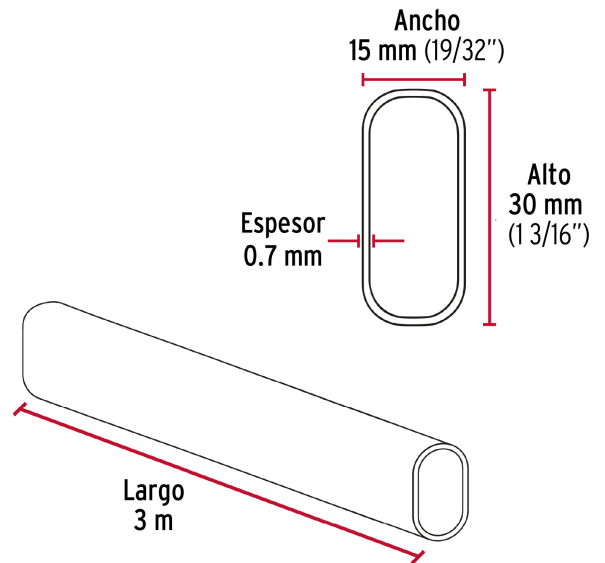

**HERMEX**

CÓDIGO: 45900 CLAVE: TO-630

**Tubo ovalado para clóset, 3 m, aluminio, HERMEX**

- Fabricado en aluminio resistente a la corrosión
- Fácil de instalar
- Uso en interiores
- Ideal para clósets, guardarropas y probadores

**Certificaciones y garantías**

• Garantizado contra defectos de fabricación o mano de obra. La garantía se puede hacer válida con cualquier distribuidor de TRUPER

**Especificaciones**

Largo	3 m
Alto	30 mm
Espesor	0.7 mm
Ancho	15 mm
Empaque individual	Etiqueta
Inner	10
Pallet	1680

**País de origen**

Fabricado en China bajo las estrictas especificaciones de GRUPO TRUPER

Imágenes complementarias

**Accesorios para instalación de tubo ovalado (no incluidos)**

- (A) Brida modelo BT0-5 marca HERMEX
- (B) Soporte central ST0-5 marca HERMEX

**EMPAQUE INDIVIDUAL**

Peso: 0.42 kg (0.9 lb)

**Imágenes complementarias****EMPAQUE MASTER**

Contiene: 10 piezas

Peso: 5.24 kg (11.6 lb)